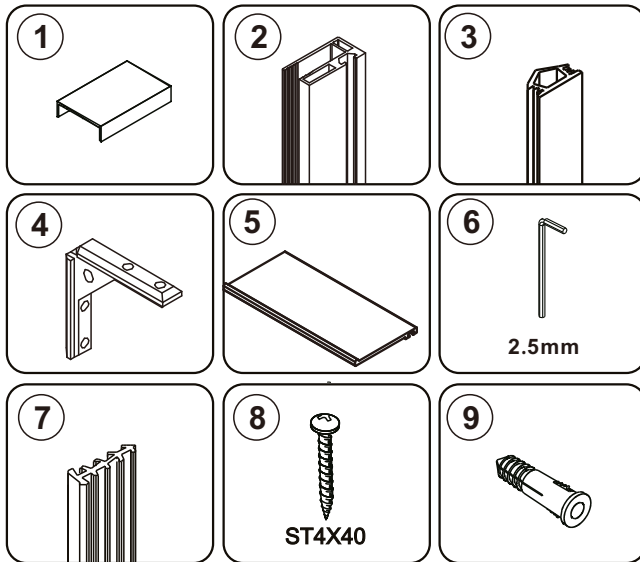

# montážní návod / installation instruction

ES8410/ES8425+ES8210/ES8225

**polysan**

Polysan s.r.o.

Nesměřice 52

285 22 Zruč nad Sázavou

[www.polysan.cz](http://www.polysan.cz)

**1**

**2**

3

5

4

6

7