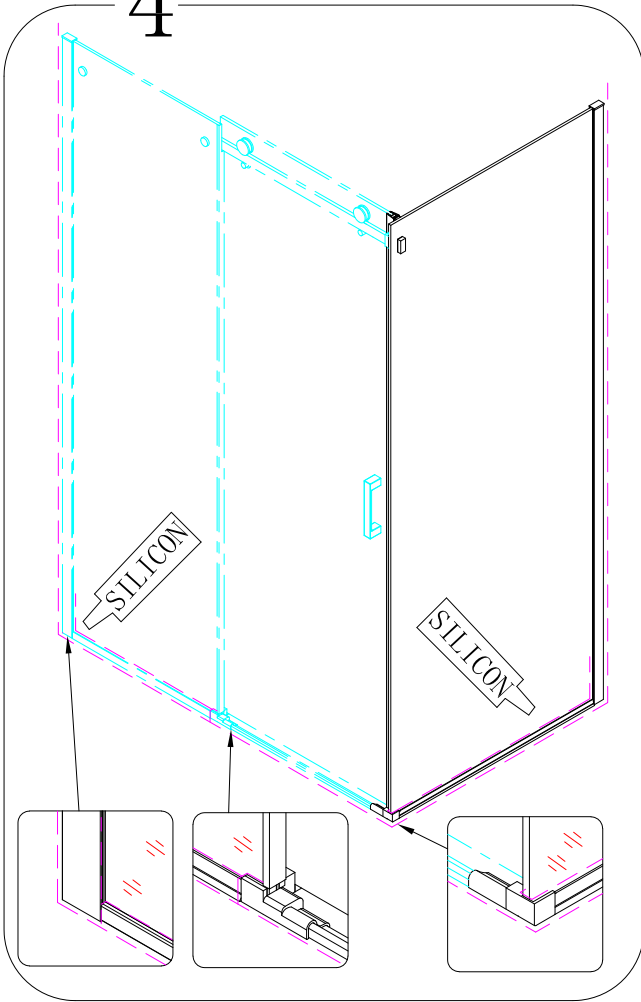

4

CE

GELCO s.r.o., Makovského 1341,
163 00 Praha 6

07

EN 14428

Glass shower enclosure
cleaning efficiency: conforming
impact resistance: conforming
operating life: conforming

Skleněné sprchové zástěny
schopnost čištění: vyhovuje
odolnost proti nárazu: vyhovuje
životnost: vyhovuje