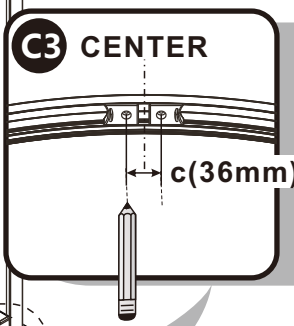

montážní návod / installation instruction
BLS800/BLS900

PARTS LIST

 1 X4	 2 ST4*30 X8	 3 X6	 4 X2	 5 X2	 6 X2
 7 X2	 8 ST4*13 X6	 9 16mm X2	 10 12mm X2	 11 X2	 12 X1
 13 X2	 14 ST4*40 X6	 15 ST4*10 X4	 16 X4	 17 X6	 18 X8
 19 X2	 20 X4	 21 ST4*8 X8	 22 Φ3 X1		

TOOLS

INSTALLATION

STEP 1

STEP 2

STEP 3

STEP 4

STEP 5

STEP 6