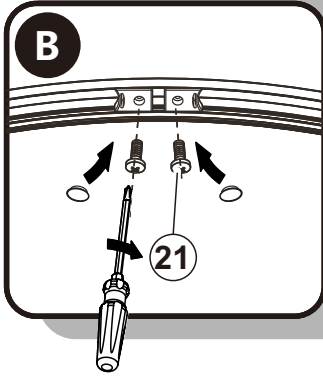

montážní návod / installation instruction
BLS800/BLS900

PARTS LIST

 1 X4	 2 ST4*30 X8	 3 X6	 4 X2	 5 X2	 6 X2
 7 X2	 8 ST4*13 X6	 9 16mm X2	 10 12mm X2	 11 X2	 12 X1
 13 X2	 14 ST4*40 X6	 15 ST4*10 X4	 16 X4	 17 X6	 18 X8
 19 X2	 20 X4	 21 ST4*8 X8	 22 Φ3 X1		

TOOLS

INSTALLATION

STEP 1

STEP 2

STEP 3

STEP 4

STEP 5

STEP 6