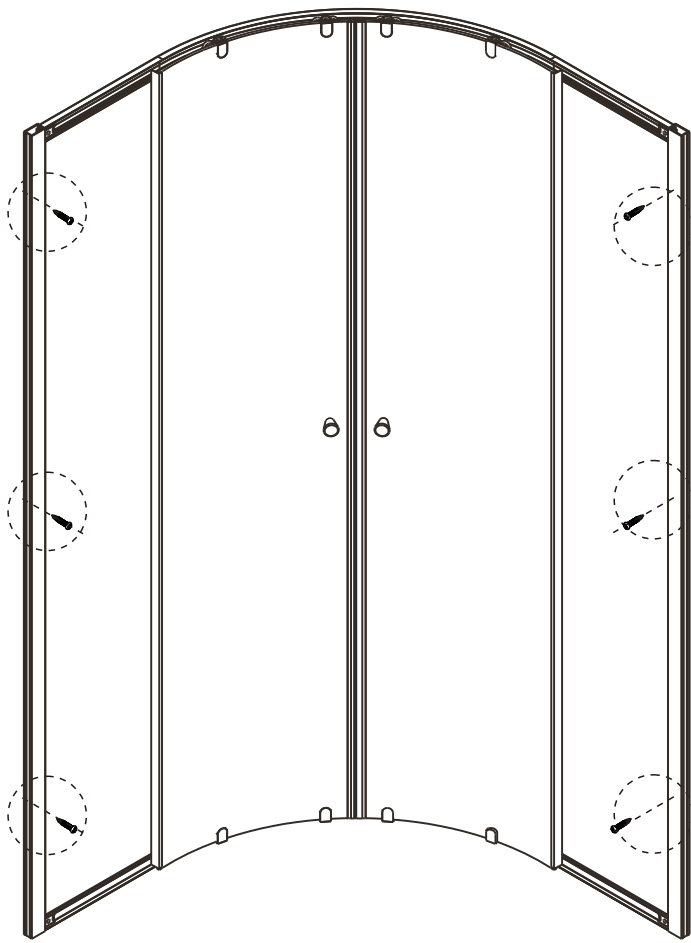

montážní návod / installation instruction
BLS800/BLS900

PARTS LIST

 1 X4	 2 ST4*30 X8	 3 X6	 4 X2	 5 X2	 6 X2
 7 X2	 8 ST4*13 X6	 9 16mm X2	 10 12mm X2	 11 X2	 12 X1
 13 X2	 14 ST4*40 X6	 15 ST4*10 X4	 16 X4	 17 X6	 18 X8
 19 X2	 20 X4	 21 ST4*8 X8	 22 Φ3 X1		

STEP 7

STEP 8

STEP 9

STEP 10

STEP 11