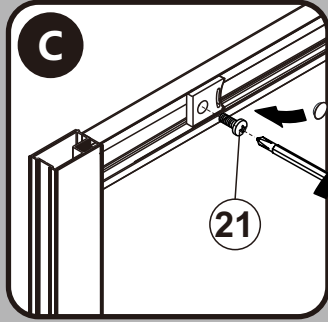

montážní návod / installation instruction
BLS800/BLS900

PARTS LIST

 1 X4	 2 ST4*30 X8	 3 X6	 4 X2	 5 X2	 6 X2
 7 X2	 8 ST4*13 X6	 9 16mm X2	 10 12mm X2	 11 X2	 12 X1
 13 X2	 14 ST4*40 X6	 15 ST4*10 X4	 16 X4	 17 X6	 18 X8
 19 X2	 20 X4	 21 ST4*8 X8	 22 Φ3 X1		

TOOLS

INSTALLATION

STEP 1

STEP 2

STEP 3

STEP 4

STEP 5

STEP 6