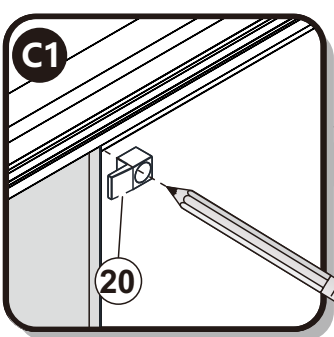

montážní návod / installation instruction
BLS800/BLS900

PARTS LIST

 1 X4	 2 ST4*30 X8	 3 X6	 4 X2	 5 X2	 6 X2
 7 X2	 8 ST4*13 X6	 9 16mm X2	 10 12mm X2	 11 X2	 12 X1
 13 X2	 14 ST4*40 X6	 15 ST4*10 X4	 16 X4	 17 X6	 18 X8
 19 X2	 20 X4	 21 ST4*8 X8	 22 Φ3 X1		

TOOLS

INSTALLATION

STEP 1

STEP 2

STEP 3

STEP 4

STEP 5

STEP 6