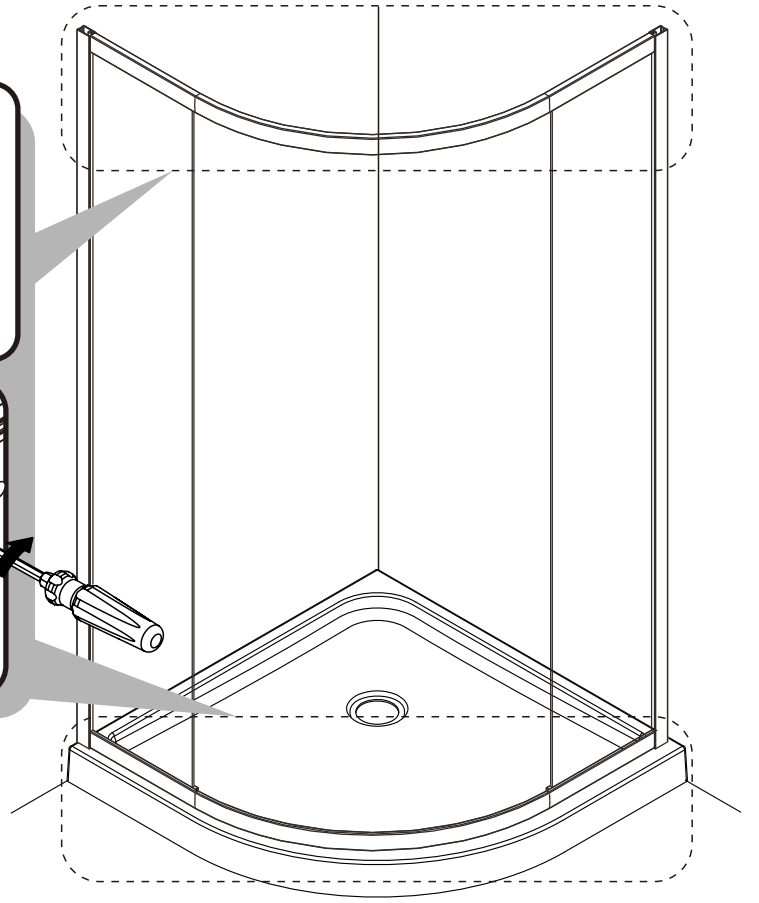

montážní návod / installation instruction
BLS800/BLS900

PARTS LIST

 1 X4	 2 ST4*30 X8	 3 X6	 4 X2	 5 X2	 6 X2
 7 X2	 8 ST4*13 X6	 9 16mm X2	 10 12mm X2	 11 X2	 12 X1
 13 X2	 14 ST4*40 X6	 15 ST4*10 X4	 16 X4	 17 X6	 18 X8
 19 X2	 20 X4	 21 ST4*8 X8	 22 Φ3 X1		

TOOLS

INSTALLATION

STEP 1

STEP 2

STEP 3

STEP 4

STEP 5

STEP 6