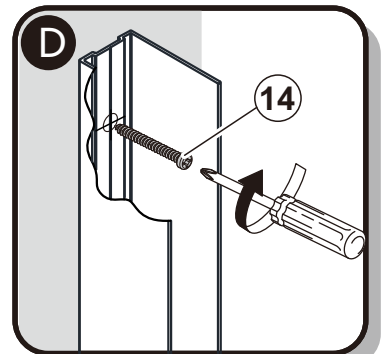

INSTALLATION

STEP 1