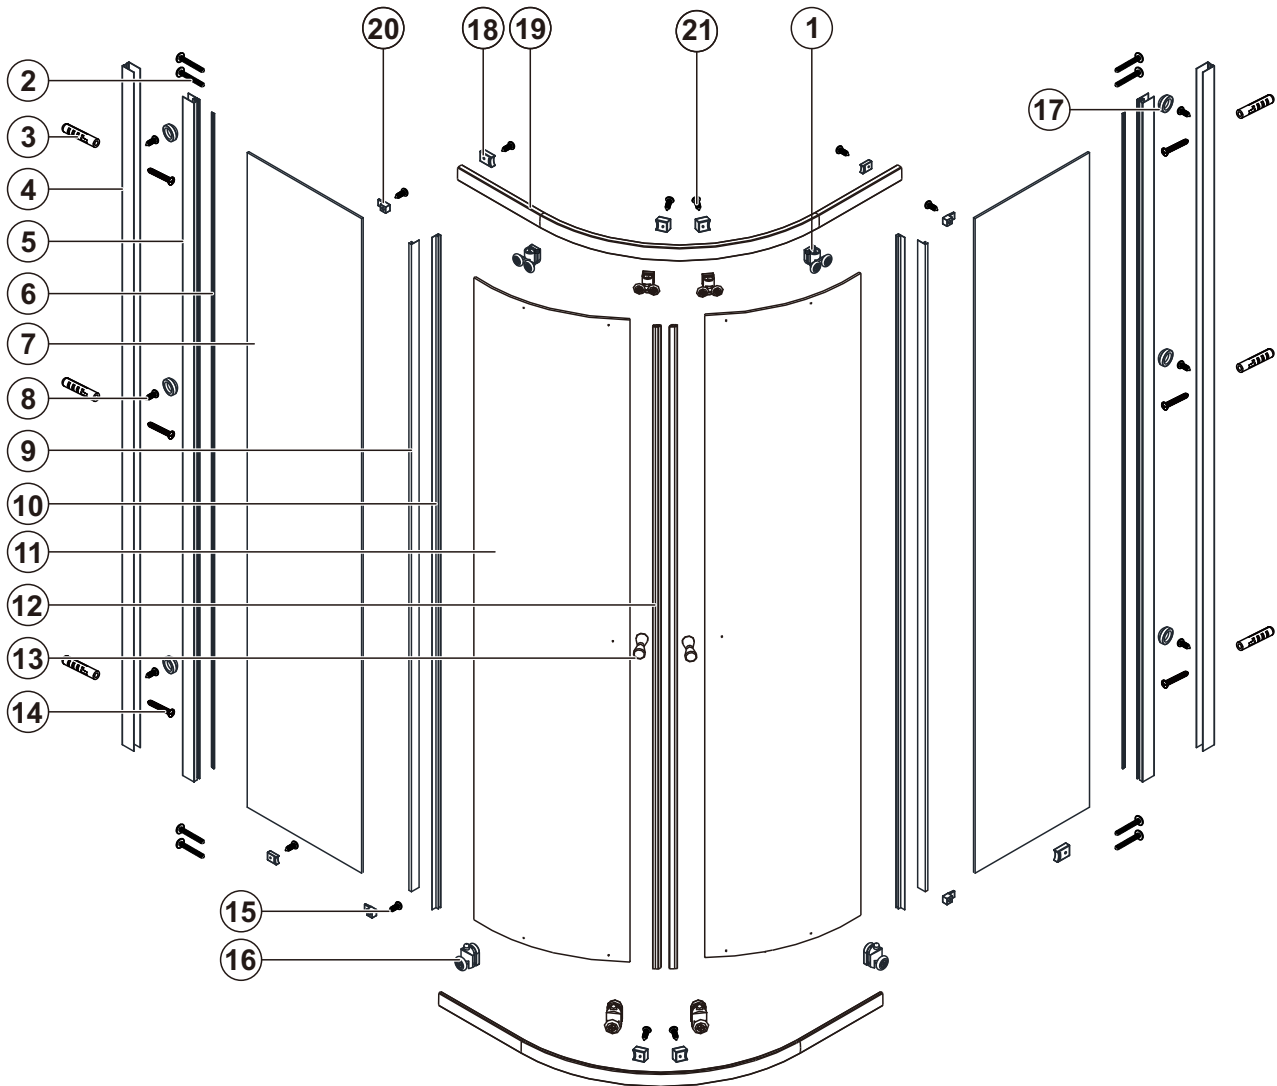

montážní návod / installation instruction
BLS800/BLS900

PARTS LIST

 1 X4	 2 ST4*30 X8	 3 X6	 4 X2	 5 X2	 6 X2
 7 X2	 8 ST4*13 X6	 9 16mm X2	 10 12mm X2	 11 X2	 12 X1
 13 X2	 14 ST4*40 X6	 15 ST4*10 X4	 16 X4	 17 X6	 18 X8
 19 X2	 20 X4	 21 ST4*8 X8	 22 Φ3 X1		

TOOLS

INSTALLATION

STEP 1

STEP 2

STEP 3

STEP 4

STEP 5

STEP 6