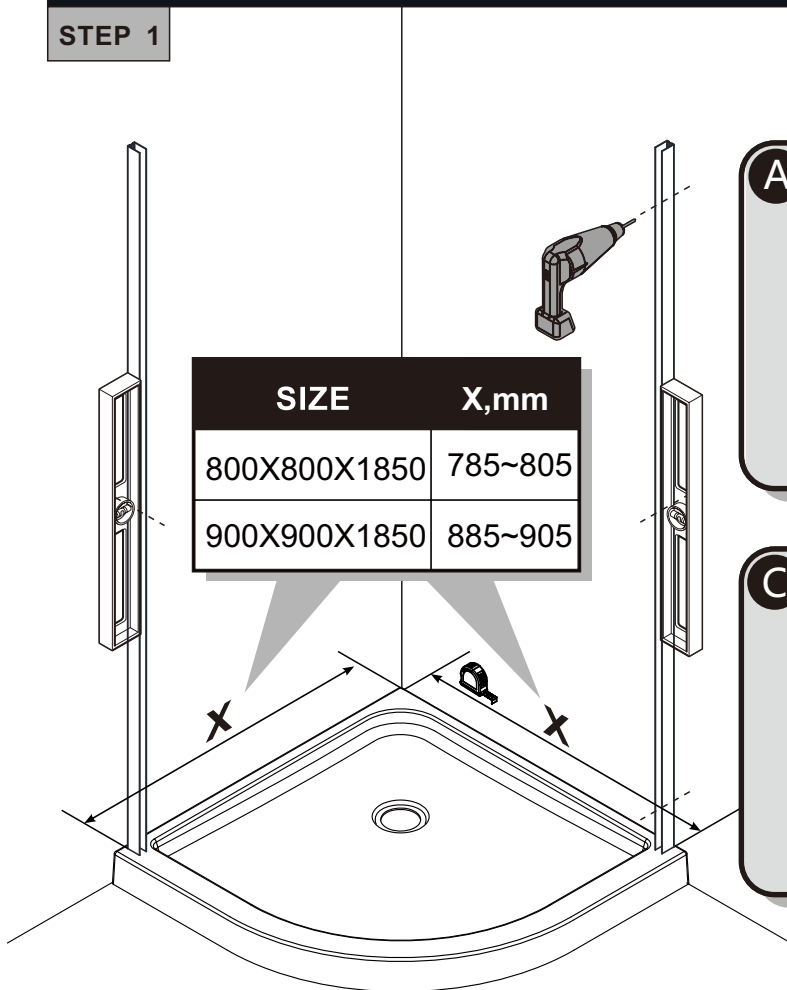

montážní návod / installation instruction
BLS800/BLS900

PARTS LIST

 1 X4	 2 ST4*30 X8	 3 X6	 4 X2	 5 X2	 6 X2
 7 X2	 8 ST4*13 X6	 9 16mm X2	 10 12mm X2	 11 X2	 12 X1
 13 X2	 14 ST4*40 X6	 15 ST4*10 X4	 16 X4	 17 X6	 18 X8
 19 X2	 20 X4	 21 ST4*8 X8	 22 Φ3 X1		

TOOLS

INSTALLATION

STEP 1

STEP 2

STEP 3

STEP 4

STEP 5

STEP 6