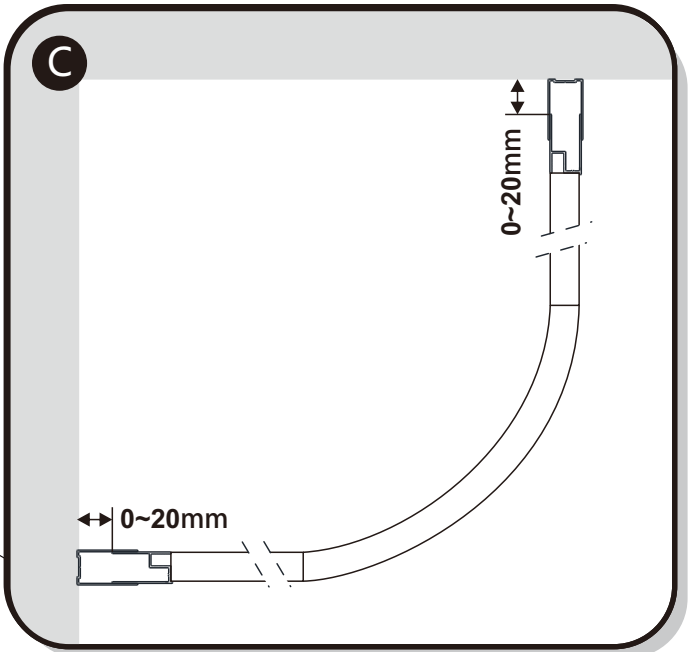

montážní návod / installation instruction
BLS800/BLS900

PARTS LIST

 1 X4	 2 ST4*30 X8	 3 X6	 4 X2	 5 X2	 6 X2
 7 X2	 8 ST4*13 X6	 9 16mm X2	 10 12mm X2	 11 X2	 12 X1
 13 X2	 14 ST4*40 X6	 15 ST4*10 X4	 16 X4	 17 X6	 18 X8
 19 X2	 20 X4	 21 ST4*8 X8	 22 Φ3 X1		

TOOLS

INSTALLATION

STEP 1

STEP 2

STEP 3

STEP 4

STEP 5

STEP 6

STEP 7

STEP 8

STEP 9

STEP 10

STEP 11