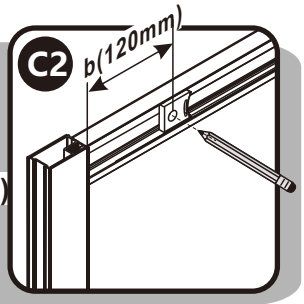

montážní návod / installation instruction
BLS800/BLS900

PARTS LIST

 1 X4	 2 ST4*30 X8	 3 X6	 4 X2	 5 X2	 6 X2
 7 X2	 8 ST4*13 X6	 9 16mm X2	 10 12mm X2	 11 X2	 12 X1
 13 X2	 14 ST4*40 X6	 15 ST4*10 X4	 16 X4	 17 X6	 18 X8
 19 X2	 20 X4	 21 ST4*8 X8	 22 Φ3 X1		

TOOLS

INSTALLATION

STEP 1

STEP 2

STEP 3

STEP 4

STEP 5

STEP 6