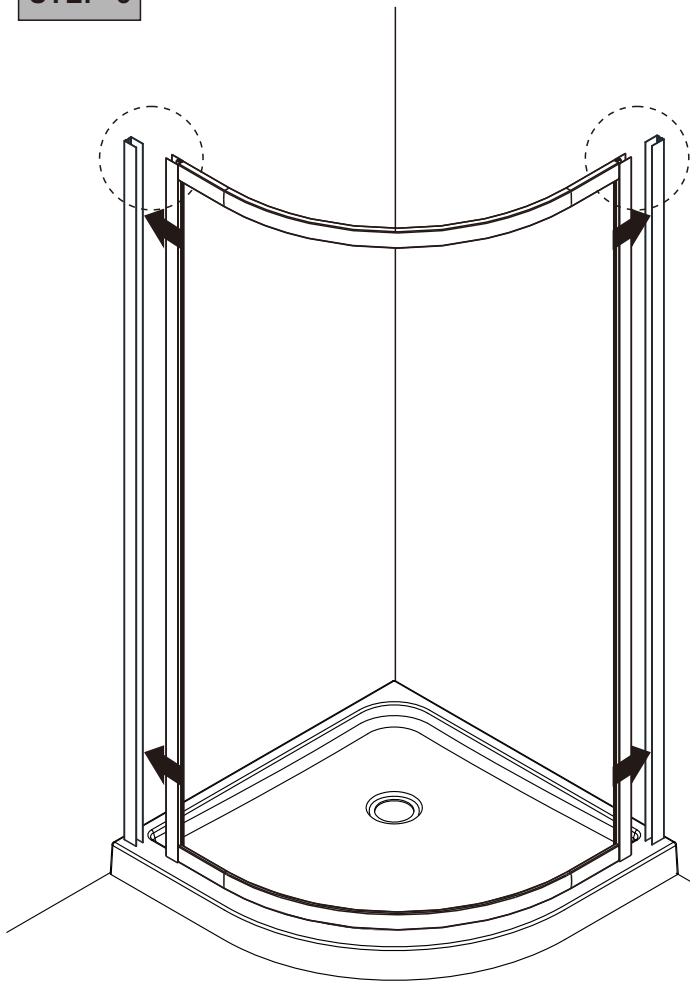

montážní návod / installation instruction
BLS800/BLS900

PARTS LIST

 1 X4	 2 ST4*30 X8	 3 X6	 4 X2	 5 X2	 6 X2
 7 X2	 8 ST4*13 X6	 9 16mm X2	 10 12mm X2	 11 X2	 12 X1
 13 X2	 14 ST4*40 X6	 15 ST4*10 X4	 16 X4	 17 X6	 18 X8
 19 X2	 20 X4	 21 ST4*8 X8	 22 Φ3 X1		

TOOLS

INSTALLATION

STEP 1

STEP 2

STEP 3

STEP 4

STEP 5

STEP 6