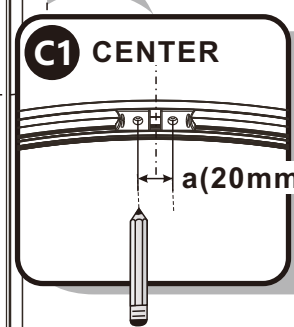

montážní návod / installation instruction
BLS800/BLS900

PARTS LIST

 1 X4	 2 ST4*30 X8	 3 X6	 4 X2	 5 X2	 6 X2
 7 X2	 8 ST4*13 X6	 9 16mm X2	 10 12mm X2	 11 X2	 12 X1
 13 X2	 14 ST4*40 X6	 15 ST4*10 X4	 16 X4	 17 X6	 18 X8
 19 X2	 20 X4	 21 ST4*8 X8	 22 Φ3 X1		

TOOLS

INSTALLATION

STEP 1

STEP 2

STEP 3

STEP 4

STEP 5

STEP 6