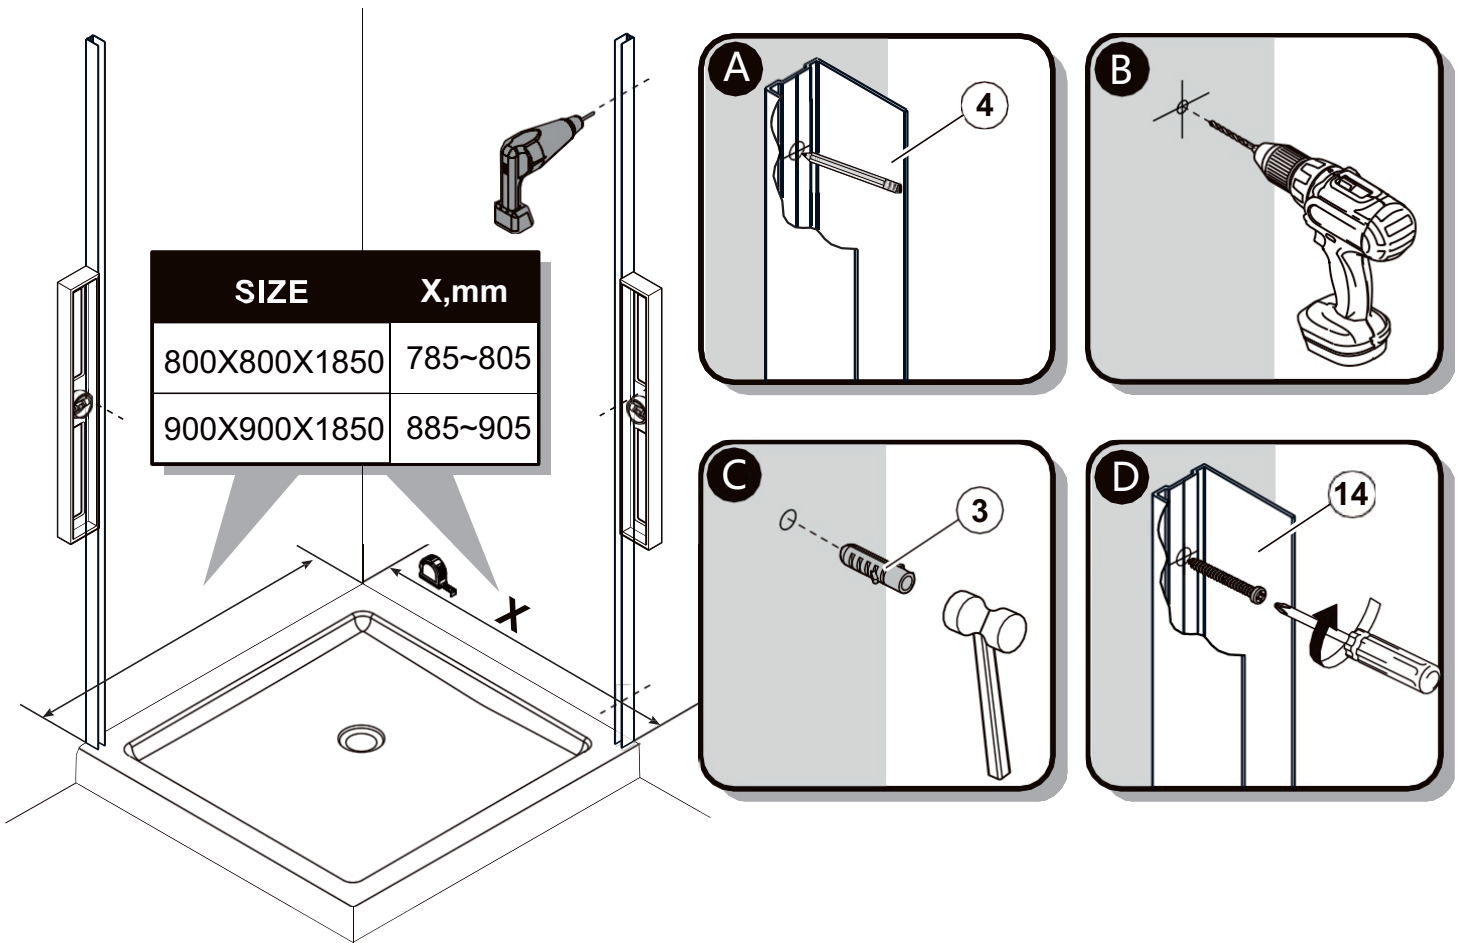

montážní návod / installation instruction

BLF808 / BLF909

PARTS LIST

 X2	 ST4*30 X8	 X6	 X2	 X2	 X2
 X2	 ST4*13 X6	 X2	 X2	 X2	 X1
 X2	 ST4*40 X6	 ST4*10 X4	 X4	 X10	 X8
 X4	 X4	 ST4*8 X12	 X4	 Φ3 X1	

TOOLS

INSTALLATION

STEP 1

STEP 2

STEP 3

STEP 4

STEP 5

STEP 6

STEP 7