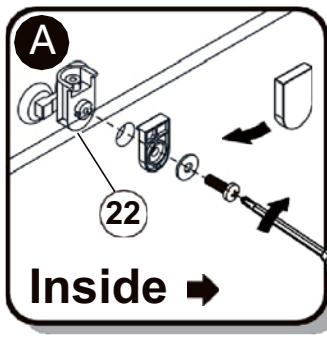

montážní návod / installation instruction

BLF808 / BLF909

PARTS LIST

 X2	 ST4*30 X8	 X6	 X2	 X2	 X2
 X2	 ST4*13 X6	 X2	 X2	 X2	 X1
 X2	 ST4*40 X6	 ST4*10 X4	 X4	 X10	 X8
 X4	 X4	 ST4*8 X12	 X4	 Φ3 X1	

TOOLS

INSTALLATION

STEP 1

STEP 2

STEP 3

STEP 4

STEP 5

STEP 6

STEP 7