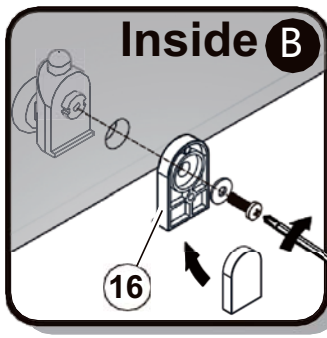

montážní návod / installation instruction

BLF808 / BLF909

PARTS LIST

 X2	 ST4*30 X8	 X6	 X2	 X2	 X2
 X2	 ST4*13 X6	 X2	 X2	 X2	 X1
 X2	 ST4*40 X6	 ST4*10 X4	 X4	 X10	 X8
 X4	 X4	 ST4*8 X12	 X4	 Φ3 X1	

TOOLS

INSTALLATION

STEP 1

STEP 2

STEP 3

STEP 4

STEP 5

STEP 6

STEP 7