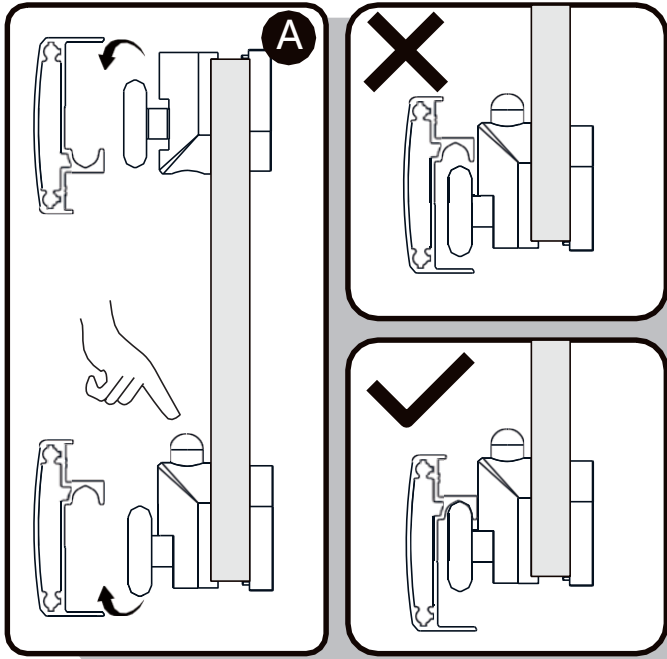

montážní návod / installation instruction

BLF808 / BLF909

PARTS LIST

 X2	 ST4*30 X8	 X6	 X2	 X2	 X2
 X2	 ST4*13 X6	 X2	 X2	 X2	 X1
 X2	 ST4*40 X6	 ST4*10 X4	 X4	 X10	 X8
 X4	 X4	 ST4*8 X12	 X4	 Φ3 X1	

TOOLS

INSTALLATION

STEP 1

STEP 2

STEP 3

STEP 4

STEP 5

STEP 6

STEP 7

STEP 8

STEP 9

STEP 10

STEP 11