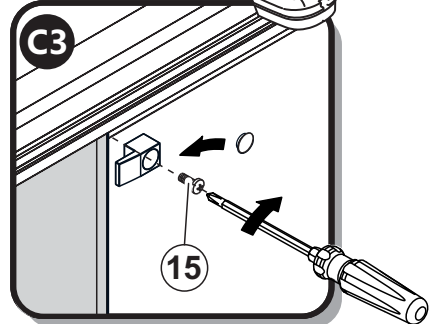

montážní návod / installation instruction

BLF808 / BLF909

PARTS LIST

 X2	 ST4*30 X8	 X6	 X2	 X2	 X2
 X2	 ST4*13 X6	 X2	 X2	 X2	 X1
 X2	 ST4*40 X6	 ST4*10 X4	 X4	 X10	 X8
 X4	 X4	 ST4*8 X12	 X4	 Φ3 X1	

TOOLS

INSTALLATION

STEP 1

STEP 2

STEP 3

STEP 4

STEP 5

STEP 6

STEP 7