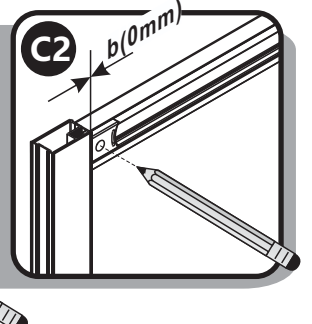

montážní návod / installation instruction

BLF808 / BLF909

PARTS LIST

 X2	 ST4*30 X8	 X6	 X2	 X2	 X2
 X2	 ST4*13 X6	 X2	 X2	 X2	 X1
 X2	 ST4*40 X6	 ST4*10 X4	 X4	 X10	 X8
 X4	 X4	 ST4*8 X12	 X4	 Φ3 X1	

TOOLS

INSTALLATION

STEP 1

STEP 2

STEP 3

STEP 4

STEP 5

STEP 6

STEP 7