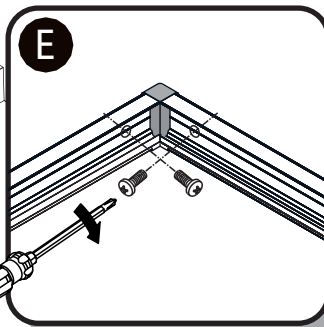

montážní návod / installation instruction

BLF808 / BLF909

PARTS LIST

 X2	 ST4*30 X8	 X6	 X2	 X2	 X2
 X2	 ST4*13 X6	 X2	 X2	 X2	 X1
 X2	 ST4*40 X6	 ST4*10 X4	 X4	 X10	 X8
 X4	 X4	 ST4*8 X12	 X4	 Φ3 X1	

TOOLS

INSTALLATION

STEP 1

STEP 2

STEP 3

STEP 4

STEP 5

STEP 6

STEP 7