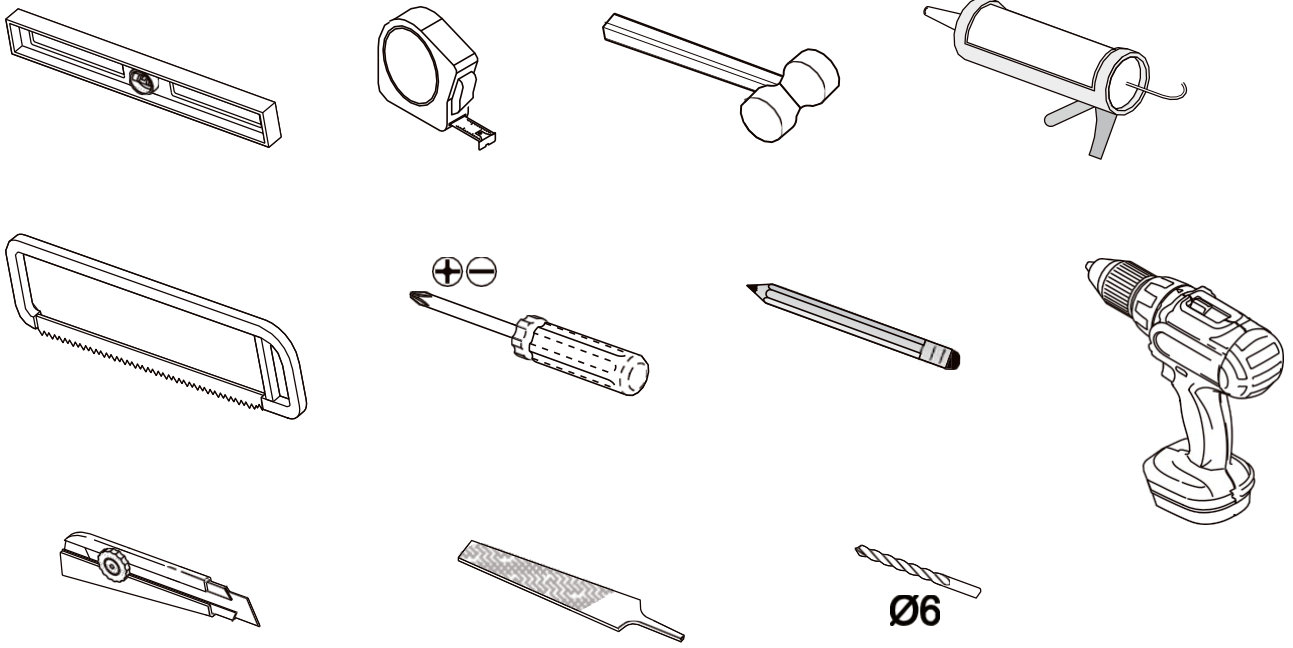

montážní návod / installation instruction

BLF808 / BLF909

PARTS LIST

 X2	 ST4*30 X8	 X6	 X2	 X2	 X2
 X2	 ST4*13 X6	 X2	 X2	 X2	 X1
 X2	 ST4*40 X6	 ST4*10 X4	 X4	 X10	 X8
 X4	 X4	 ST4*8 X12	 X4	 Φ3 X1	

TOOLS