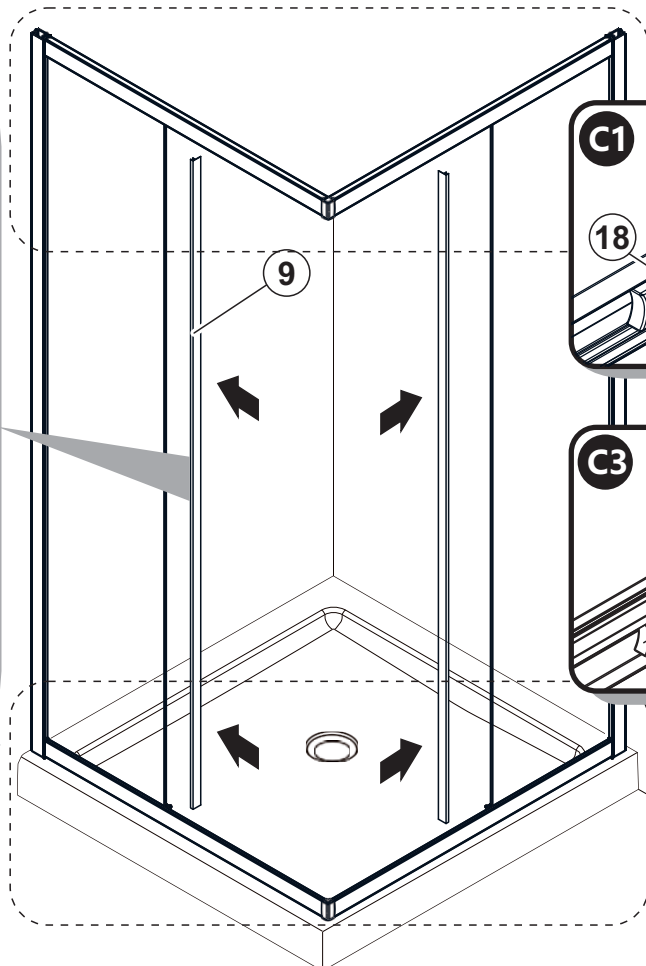

montážní návod / installation instruction

BLF808 / BLF909

PARTS LIST

 X2	 ST4*30 X8	 X6	 X2	 X2	 X2
 X2	 ST4*13 X6	 X2	 X2	 X2	 X1
 X2	 ST4*40 X6	 ST4*10 X4	 X4	 X10	 X8
 X4	 X4	 ST4*8 X12	 X4	 Φ3 X1	

TOOLS

INSTALLATION

STEP 1

STEP 2

STEP 3

STEP 4

STEP 5

STEP 6

STEP 7

STEP 8

STEP 9

STEP 10

STEP 11