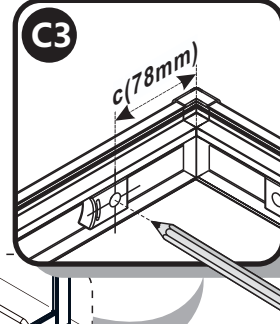

montážní návod / installation instruction

BLF808 / BLF909

PARTS LIST

 X2	 ST4*30 X8	 X6	 X2	 X2	 X2
 X2	 ST4*13 X6	 X2	 X2	 X2	 X1
 X2	 ST4*40 X6	 ST4*10 X4	 X4	 X10	 X8
 X4	 X4	 ST4*8 X12	 X4	 Φ3 X1	

TOOLS

INSTALLATION

STEP 1

STEP 2

STEP 3

STEP 4

STEP 5

STEP 6

STEP 7