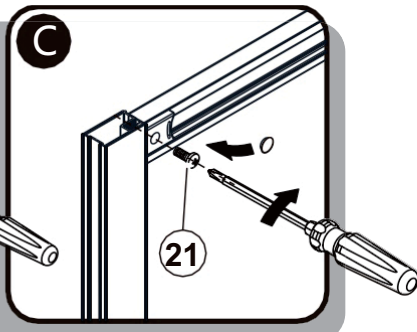

montážní návod / installation instruction

BLF808 / BLF909

PARTS LIST

 X2	 ST4*30 X8	 X6	 X2	 X2	 X2
 X2	 ST4*13 X6	 X2	 X2	 X2	 X1
 X2	 ST4*40 X6	 ST4*10 X4	 X4	 X10	 X8
 X4	 X4	 ST4*8 X12	 X4	 Φ3 X1	

TOOLS

INSTALLATION

STEP 1

STEP 2

STEP 3

STEP 4

STEP 5

STEP 6

STEP 7