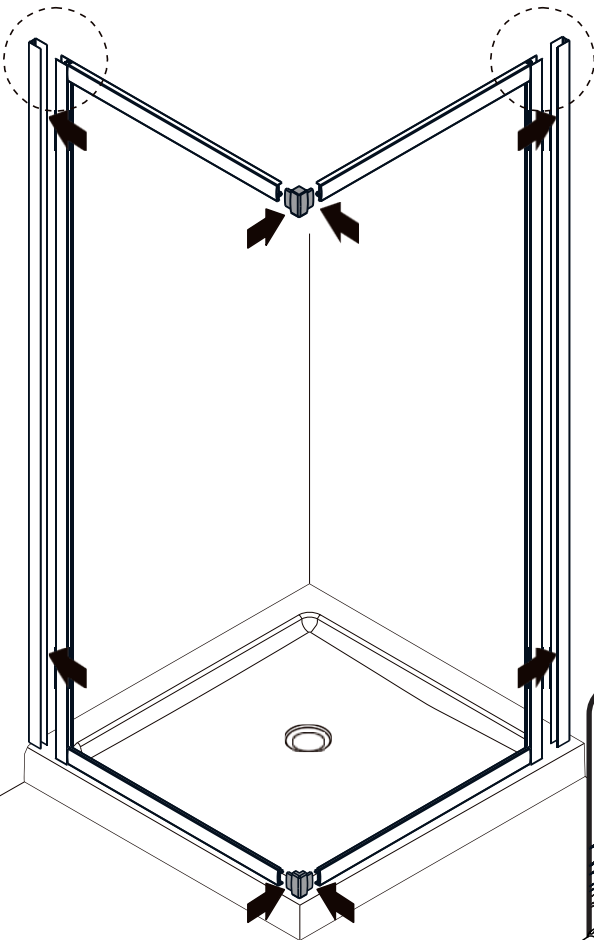

montážní návod / installation instruction

BLF808 / BLF909

PARTS LIST

 X2	 ST4*30 X8	 X6	 X2	 X2	 X2
 X2	 ST4*13 X6	 X2	 X2	 X2	 X1
 X2	 ST4*40 X6	 ST4*10 X4	 X4	 X10	 X8
 X4	 X4	 ST4*8 X12	 X4	 Φ3 X1	

TOOLS

INSTALLATION

STEP 1

STEP 2

STEP 3

STEP 4

STEP 5

STEP 6

STEP 7

STEP 8

STEP 9

STEP 10

STEP 11