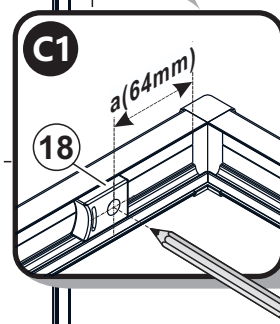

montážní návod / installation instruction

BLF808 / BLF909

PARTS LIST

 X2	 ST4*30 X8	 X6	 X2	 X2	 X2
 X2	 ST4*13 X6	 X2	 X2	 X2	 X1
 X2	 ST4*40 X6	 ST4*10 X4	 X4	 X10	 X8
 X4	 X4	 ST4*8 X12	 X4	 Φ3 X1	

TOOLS

INSTALLATION

STEP 1

STEP 2

STEP 3

STEP 4

STEP 5

STEP 6

STEP 7