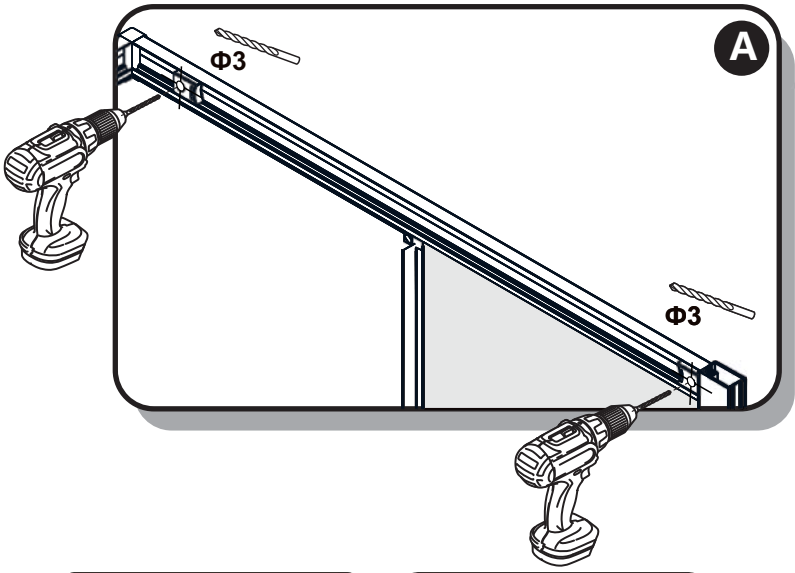

montážní návod / installation instruction

BLF808 / BLF909

PARTS LIST

 X2	 ST4*30 X8	 X6	 X2	 X2	 X2
 X2	 ST4*13 X6	 X2	 X2	 X2	 X1
 X2	 ST4*40 X6	 ST4*10 X4	 X4	 X10	 X8
 X4	 X4	 ST4*8 X12	 X4	 Φ3 X1	

TOOLS

INSTALLATION

STEP 1

STEP 2

STEP 3

STEP 4

STEP 5

STEP 6

STEP 7