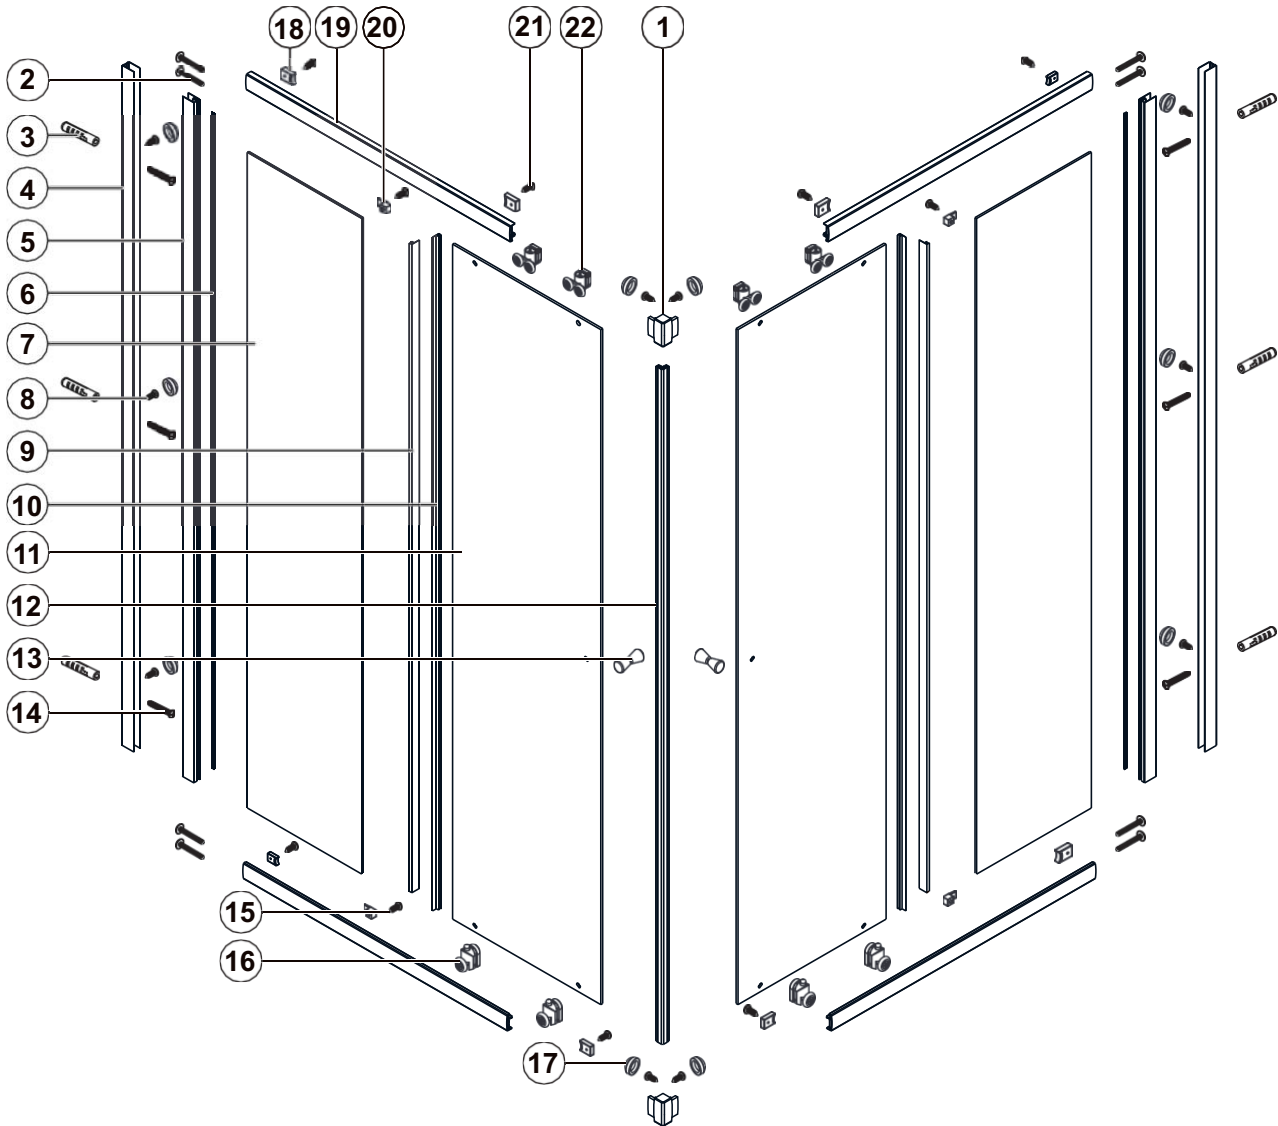

montážní návod / installation instruction

BLF808 / BLF909

PARTS LIST

 X2	 ST4*30 X8	 X6	 X2	 X2	 X2
 X2	 ST4*13 X6	 X2	 X2	 X2	 X1
 X2	 ST4*40 X6	 ST4*10 X4	 X4	 X10	 X8
 X4	 X4	 ST4*8 X12	 X4	 Φ3 X1	

TOOLS

INSTALLATION

STEP 1

STEP 2

STEP 3

STEP 4

STEP 5

STEP 6

STEP 7