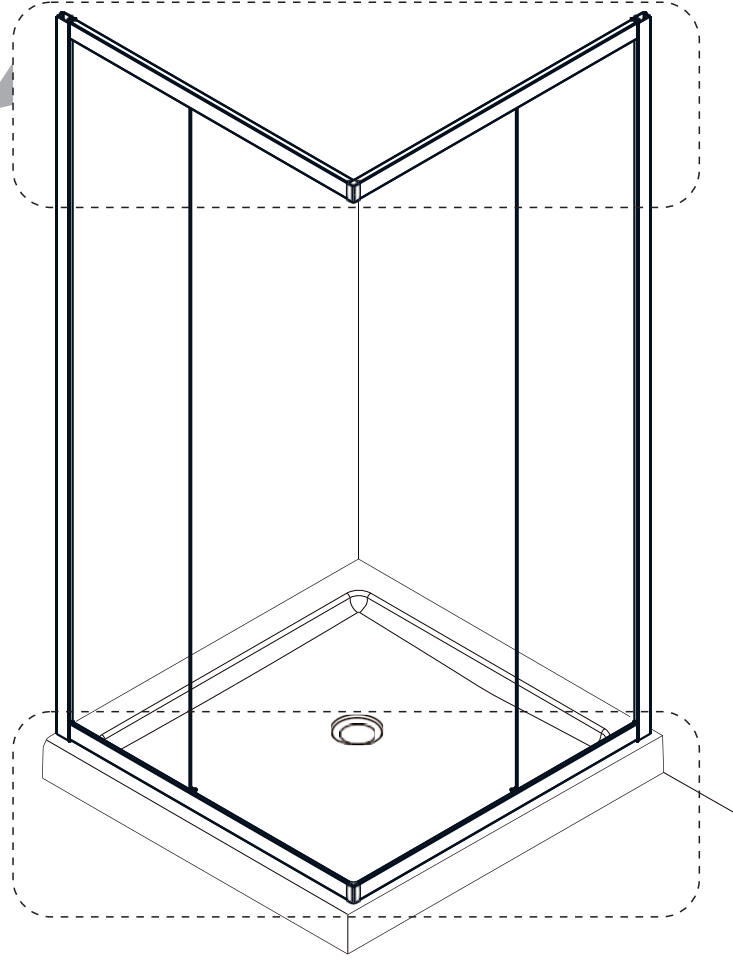

montážní návod / installation instruction

BLF808 / BLF909

PARTS LIST

 X2	 ST4*30 X8	 X6	 X2	 X2	 X2
 X2	 ST4*13 X6	 X2	 X2	 X2	 X1
 X2	 ST4*40 X6	 ST4*10 X4	 X4	 X10	 X8
 X4	 X4	 ST4*8 X12	 X4	 Φ3 X1	

TOOLS

INSTALLATION

STEP 1

STEP 2

STEP 3

STEP 4

STEP 5

STEP 6

STEP 7

STEP 8

STEP 9

STEP 10

STEP 11