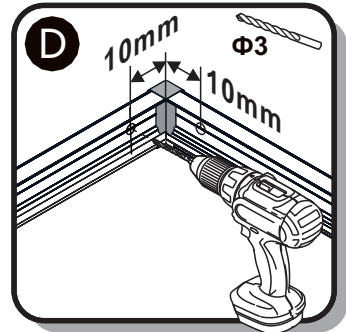

montážní návod / installation instruction

BLF808 / BLF909

PARTS LIST

 X2	 ST4*30 X8	 X6	 X2	 X2	 X2
 X2	 ST4*13 X6	 X2	 X2	 X2	 X1
 X2	 ST4*40 X6	 ST4*10 X4	 X4	 X10	 X8
 X4	 X4	 ST4*8 X12	 X4	 Φ3 X1	

TOOLS

INSTALLATION

STEP 1

STEP 2

STEP 3

STEP 4

STEP 5

STEP 6

STEP 7