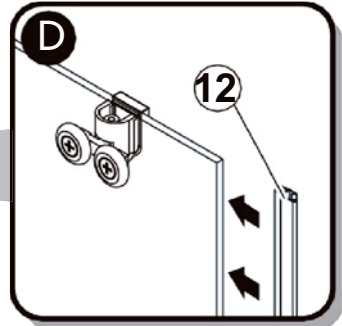

montážní návod / installation instruction

BLF808 / BLF909

PARTS LIST

 X2	 ST4*30 X8	 X6	 X2	 X2	 X2
 X2	 ST4*13 X6	 X2	 X2	 X2	 X1
 X2	 ST4*40 X6	 ST4*10 X4	 X4	 X10	 X8
 X4	 X4	 ST4*8 X12	 X4	 Φ3 X1	

TOOLS

INSTALLATION

STEP 1

STEP 2

STEP 3

STEP 4

STEP 5

STEP 6

STEP 7