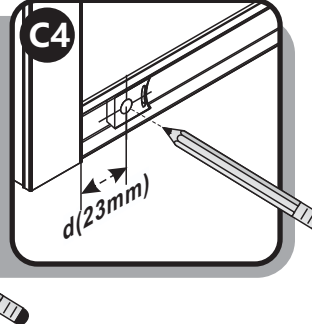

montážní návod / installation instruction

BLF808 / BLF909

PARTS LIST

 X2	 ST4*30 X8	 X6	 X2	 X2	 X2
 X2	 ST4*13 X6	 X2	 X2	 X2	 X1
 X2	 ST4*40 X6	 ST4*10 X4	 X4	 X10	 X8
 X4	 X4	 ST4*8 X12	 X4	 Φ3 X1	

TOOLS

INSTALLATION

STEP 1

STEP 2

STEP 3

STEP 4

STEP 5

STEP 6

STEP 7