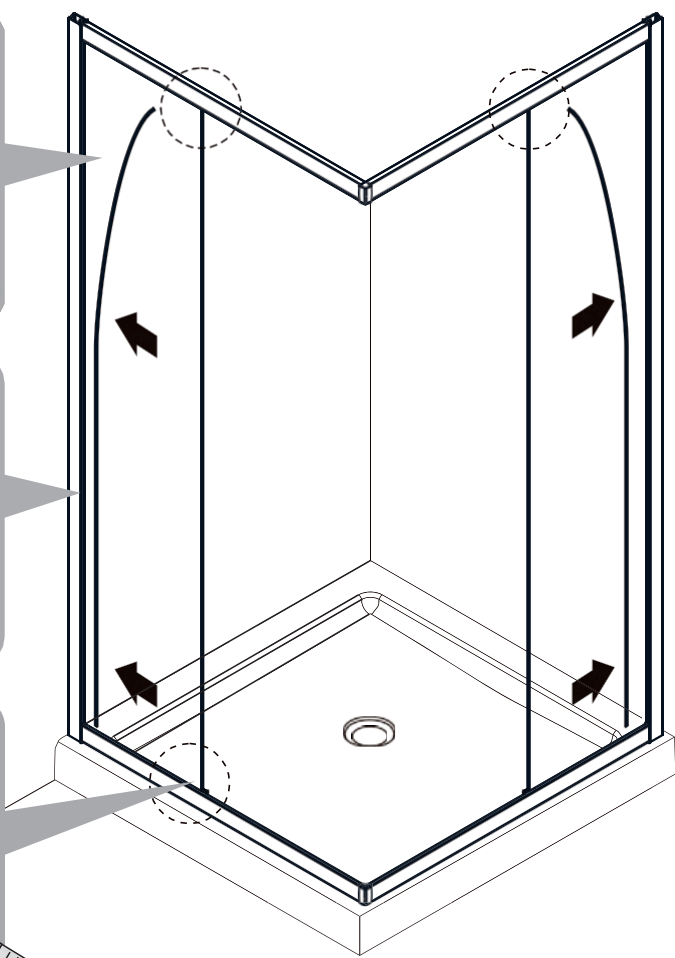

montážní návod / installation instruction

BLF808 / BLF909

PARTS LIST

 X2	 ST4*30 X8	 X6	 X2	 X2	 X2
 X2	 ST4*13 X6	 X2	 X2	 X2	 X1
 X2	 ST4*40 X6	 ST4*10 X4	 X4	 X10	 X8
 X4	 X4	 ST4*8 X12	 X4	 Φ3 X1	

TOOLS

INSTALLATION

STEP 1

STEP 2

STEP 3

STEP 4

STEP 5

STEP 6

STEP 7