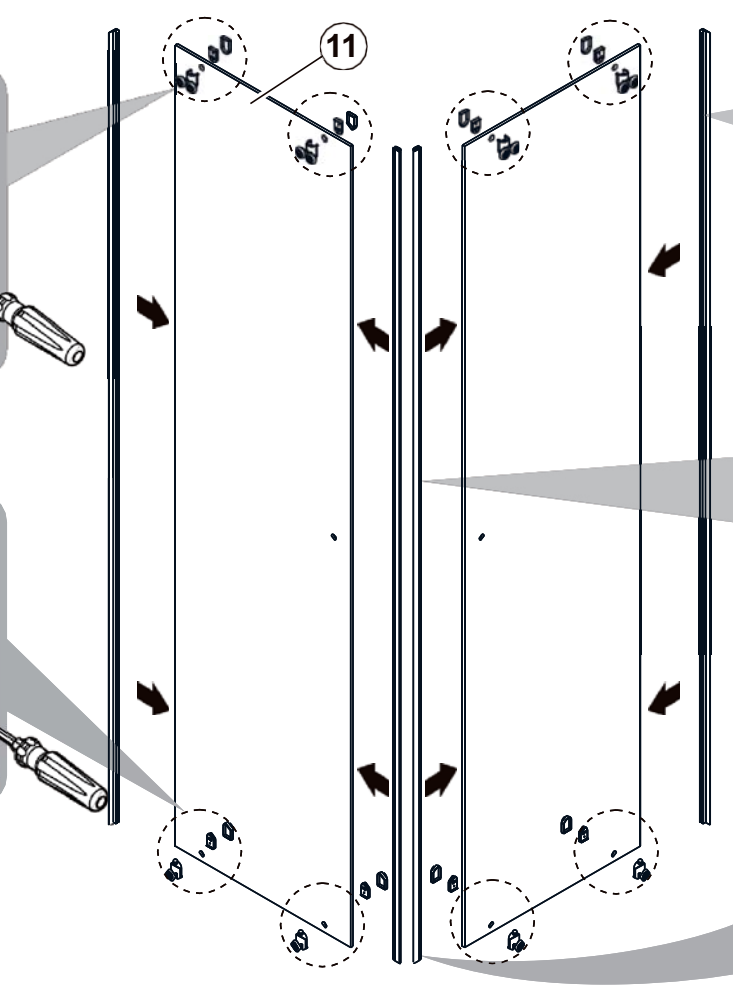

montážní návod / installation instruction

BLF808 / BLF909

PARTS LIST

 X2	 ST4*30 X8	 X6	 X2	 X2	 X2
 X2	 ST4*13 X6	 X2	 X2	 X2	 X1
 X2	 ST4*40 X6	 ST4*10 X4	 X4	 X10	 X8
 X4	 X4	 ST4*8 X12	 X4	 Φ3 X1	

TOOLS

INSTALLATION

STEP 1

STEP 2

STEP 3

STEP 4

STEP 5

STEP 6

STEP 7

STEP 8

STEP 9

STEP 10

STEP 11