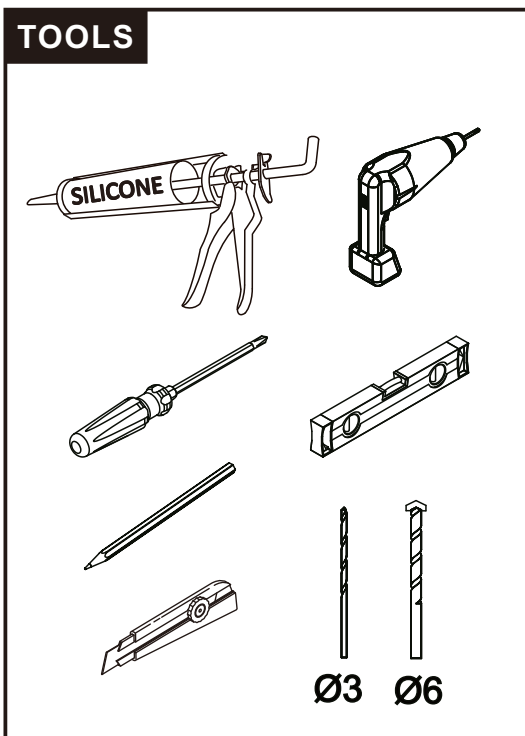

montážní návod / installation instruction

FS1062/FS1072/FS1082
FS8022/FS8032/FS8042

polysan 

Polysan s.r.o.
Nesměřice 52
285 22 Zruč nad Sázavou
www.polysan.cz

TOOLS

1**2****3****4****2**