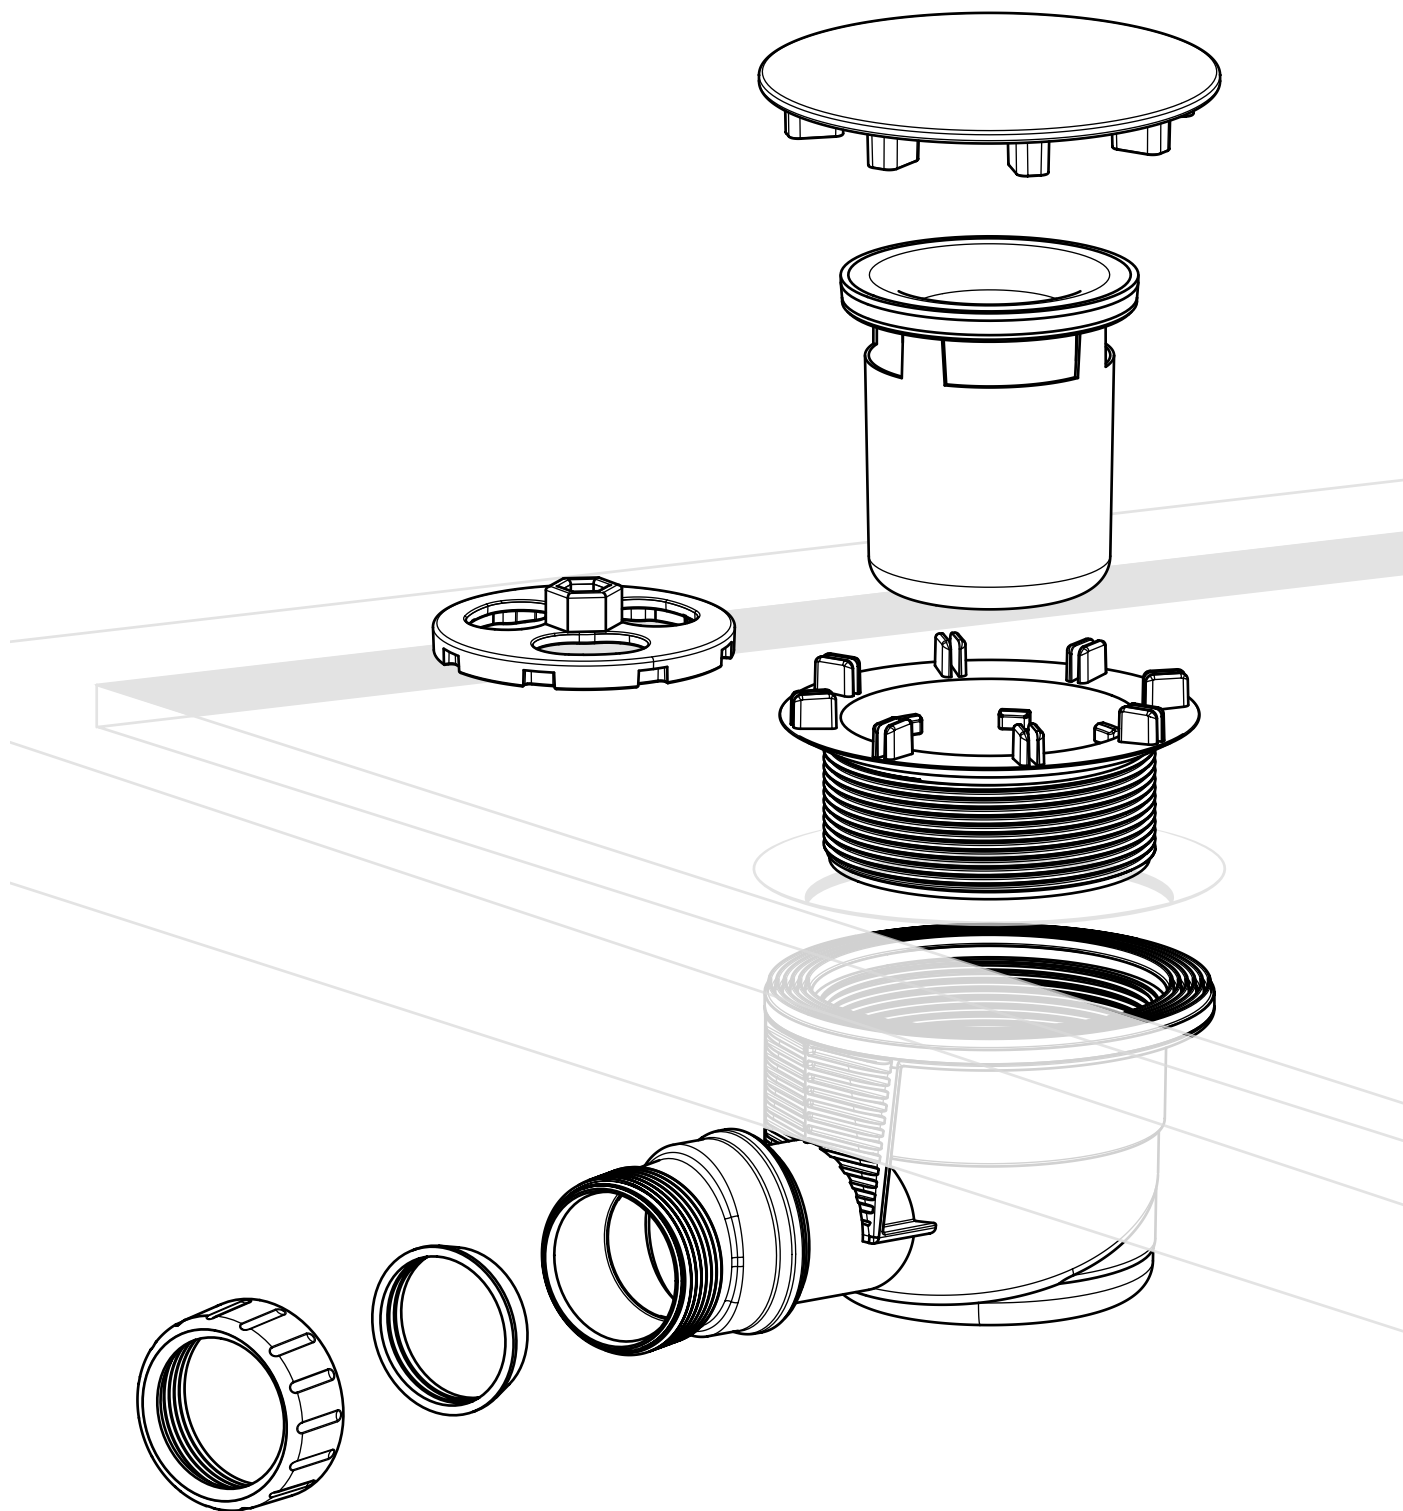

Installation instructions

Siphon set 17911, 17911B, 17911W

polysan 

polysan 

Polysan s.r.o.
Nesměřice 52
285 22 Zruč nad Sázavou

tel.: +420 327 585 981
e-mail: info@polysan.cz
www.polysan.cz