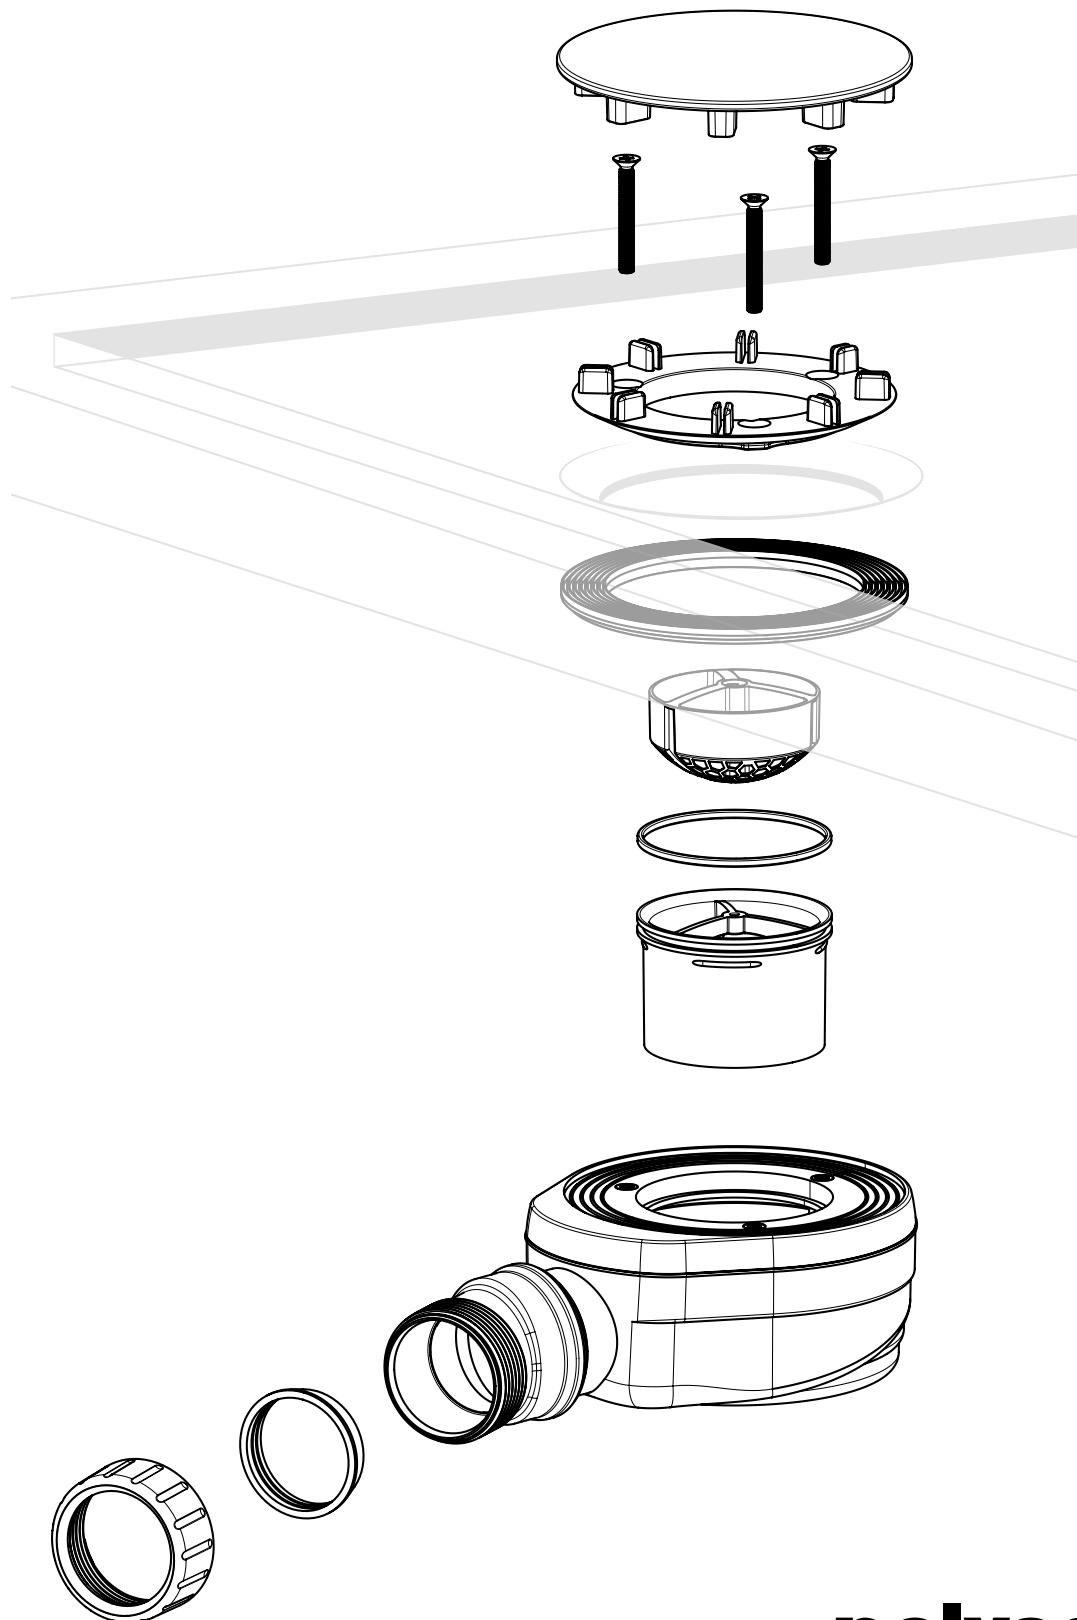

# Installation instructions

Siphon set 17916, 17916B, 17916W

**polysan** 

**polysan** 

Polysan s.r.o.  
Nesměřice 52  
285 22 Zruč nad Sázavou

tel.: +420 327 585 981  
e-mail: info@polysan.cz  
www.polysan.cz