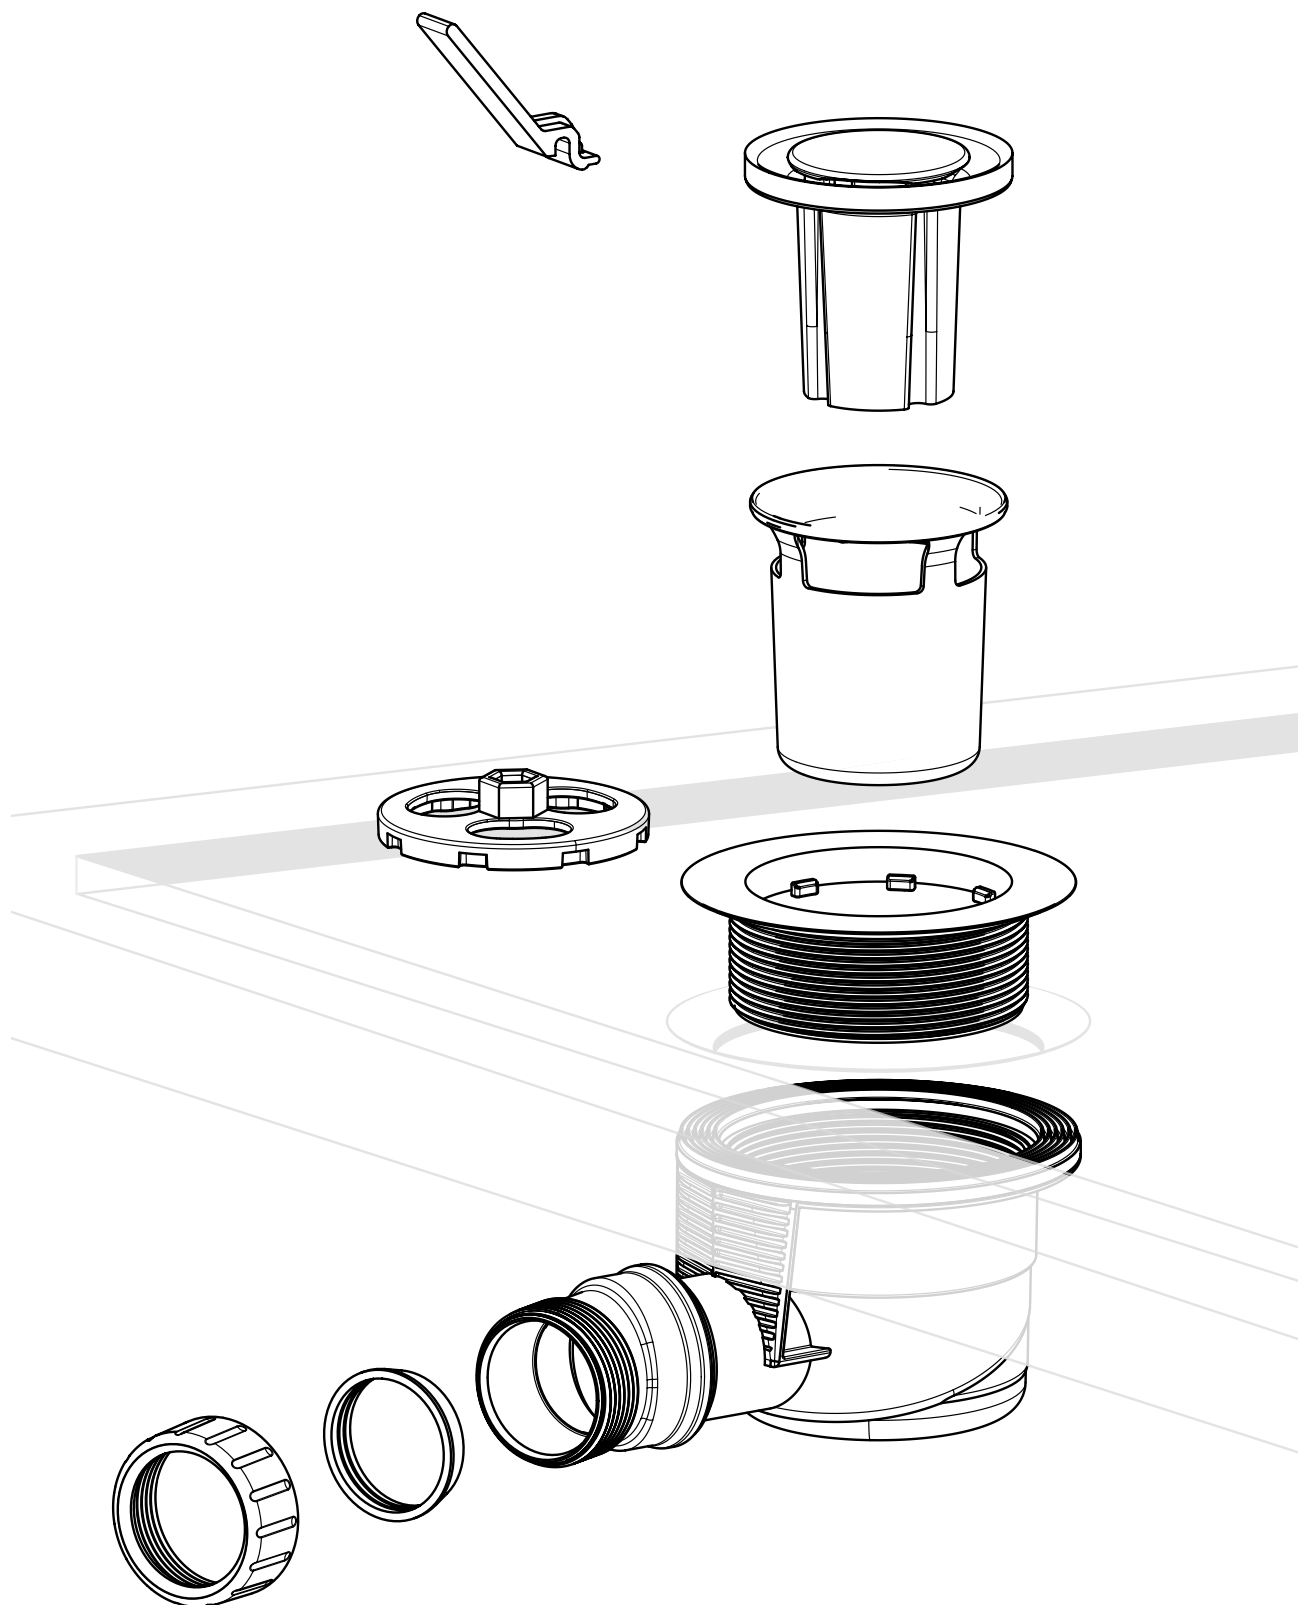

Installation instructions

Siphon set 17924

polysan 

polysan 

Polysan s.r.o.
Nesměřice 52
285 22 Zruč nad Sázavou

tel.: +420 327 585 981
e-mail: info@polysan.cz
www.polysan.cz