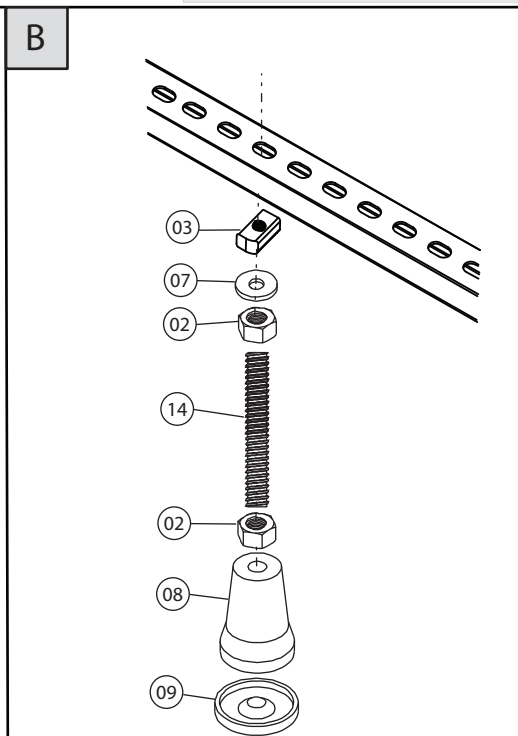

## EVIA L

GB Mounting instructions  
 CZ Montážní návod  
 H Szerelési utasítás  
 RU Инструкция по монтажу  
 D/A Montageanleitung  
 PL Instrukcja montażu

RO Instrucțiuni de montaj  
 ES Manual de instrucciones  
 FR Notice de montage  
 NL Montage instructie  
 LT Montavimo instrukcija  
 SK Montážny návod

- 01 2x M12 
- 02 28x M12 
- 03 3x M12 
- 04 8x 6x20 
- 05 8x M10/19 
- 06 22x M12/23 
- 07 1x M12/36 
- 08 7x 
- 09 7x 
- 10 7x 
- 11 6x 

- 12 5x 600 
- 13 1x 470 
- 14 1x 120 
- 15 1x 
- 16 1x 
- 17 1x 

- 18 8x 8x40 
- 19 2x M10/23 
- 20 2x M10 
- 21 4x 
- 22 2x 
- 23 2x M10 
- 24 8x 4x40 

Assemble upside down on a soft mat.

D

GLUE NOT INCLUDED

E

F