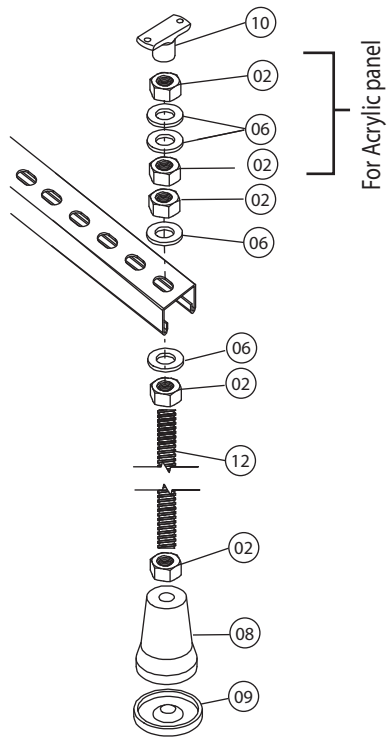

## EVIA L

GB Mounting instructions  
 CZ Montážní návod  
 H Szerelési utasítás  
 RU Инструкция по монтажу  
 D/A Montageanleitung  
 PL Instrukcja montażu

RO Instrucțiuni de montaj  
 ES Manual de instrucciones  
 FR Notice de montage  
 NL Montage instructie  
 LT Montavimo instrukcija  
 SK Montážny návod

- 01 2x M12 
- 02 28x M12 
- 03 3x M12 
- 04 8x 6x20 
- 05 8x M10/19 
- 06 22x M12/23 
- 07 1x M12/36 
- 08 7x 
- 09 7x 
- 10 7x 
- 11 6x 

- 12 5x 600 
- 13 1x 470 
- 14 1x 120 
- 15 1x 
- 16 1x 
- 17 1x 

- 18 8x 8x40 
- 19 2x M10/23 
- 20 2x M10 
- 21 4x 
- 22 2x 
- 23 2x M10 
- 24 8x 4x40 

Assemble upside down on a soft mat.

D

GLUE NOT INCLUDED

E

F