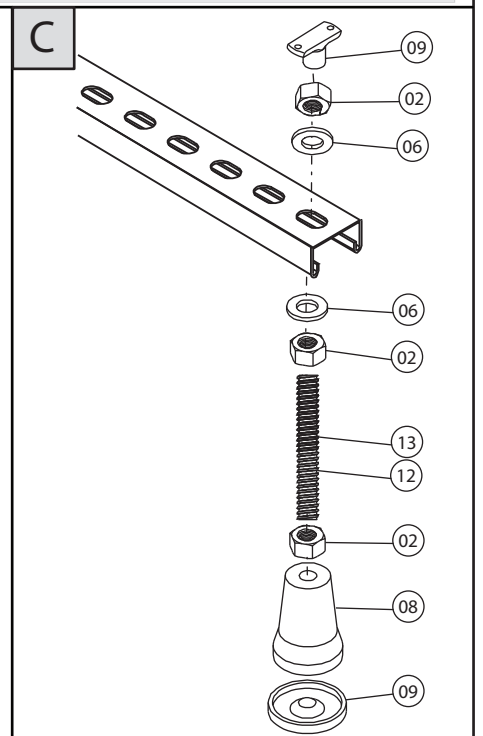

## EVIA L

GB Mounting instructions  
 CZ Montážní návod  
 H Szerelési utasítás  
 RU Инструкция по монтажу  
 D/A Montageanleitung  
 PL Instrukcja montażu

RO Instrucțiuni de montaj  
 ES Manual de instrucciones  
 FR Notice de montage  
 NL Montage instructie  
 LT Montavimo instrukcija  
 SK Montážny návod

- 01 2x M12 
- 02 28x M12 
- 03 3x M12 
- 04 8x 6x20 
- 05 8x M10/19 
- 06 22x M12/23 
- 07 1x M12/36 
- 08 7x 
- 09 7x 
- 10 7x 
- 11 6x 

- 12 5x 600 
- 13 1x 470 
- 14 1x 120 
- 15 1x 
- 16 1x 
- 17 1x 

- 18 8x 8x40 
- 19 2x M10/23 
- 20 2x M10 
- 21 4x 
- 22 2x 
- 23 2x M10 
- 24 8x 4x40 

Assemble upside down on a soft mat.

D

GLUE NOT INCLUDED

E

F