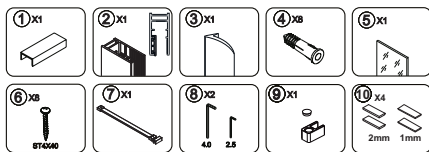

montážní návod / installation instruction

ES1030/ES1040/ES1050/ES1060
 ES1070/ES1080/ES1090/ES1010/ES1011/ES1012/ES1013/ES1014/ES1015
 ES1170/ES1180/ES1190/ES1110/ES1111/ES1112/ES1113/ES1114/ES1115
 ES1270/ES1280/ES1290/ES1210/ES1211/ES1212/ES1213/ES1214/ES1215
 ES1370/ES1380/ES1390/ES1310/ES1311/ES1312/ES1313/ES1314/ES1315
 ES1470/ES1480/ES1490/ES1410/ES1411/ES1412/ES1413/ES1414/ES1415
 ES1570/ES1580/ES1590/ES1510/ES1511/ES1512/ES1513/ES1514/ES1515

polysan

Polysan s.r.o.
 Nesměčice 52
 285 22 Zruč nad Sázavou
 www.polysan.cz

1

| | B | |
|-----------|------------|------------|
| | Min (mm) | Max (mm) |
| 300x2100 | 290 | 305 |
| 400x2100 | 390 | 405 |
| 500x2100 | 490 | 505 |
| 600x2100 | 590 | 605 |
| 700x2100 | 690 | 705 |
| 800x2100 | 790 | 805 |
| 900x2100 | 890 | 905 |
| 1000x2100 | 990 | 1005 |
| 1100x2100 | 1090 | 1105 |
| 1200x2100 | 1190 | 1205 |
| 1300x2100 | 1290 | 1305 |
| 1400x2100 | 1390 | 1405 |
| 1500x2100 | 1490 | 1505 |