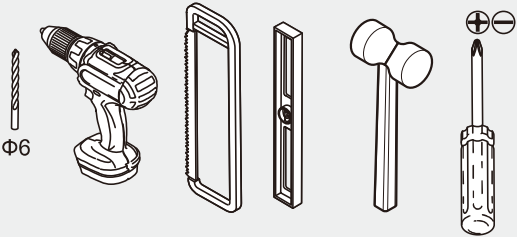

# TRINITY

GT1280, GT1290, GT1210, GT1211, GT1212

EN14428  
Glass shower enclosure  
cleaning efficiency: conforming  
impact resistance: conforming  
operating life: conforming

Skleněné sprchové zástěny  
schopnost: vyhovuje  
odolnost proti nárazu: vyhovuje  
životnost: vyhovuje

GT1200CL  
GT1200ML

GT1200CR  
GT1200MR

GT12LCH  
GT12LB  
GT12LG  
GT12RCH  
GT12RB  
GT12RG

**Y=Y**

SIZE	X,mm
800X2000	785~815
900X2000	885~915
1000X2000	985~1015
1200X2000	1185~1215

**A**

**B**

C