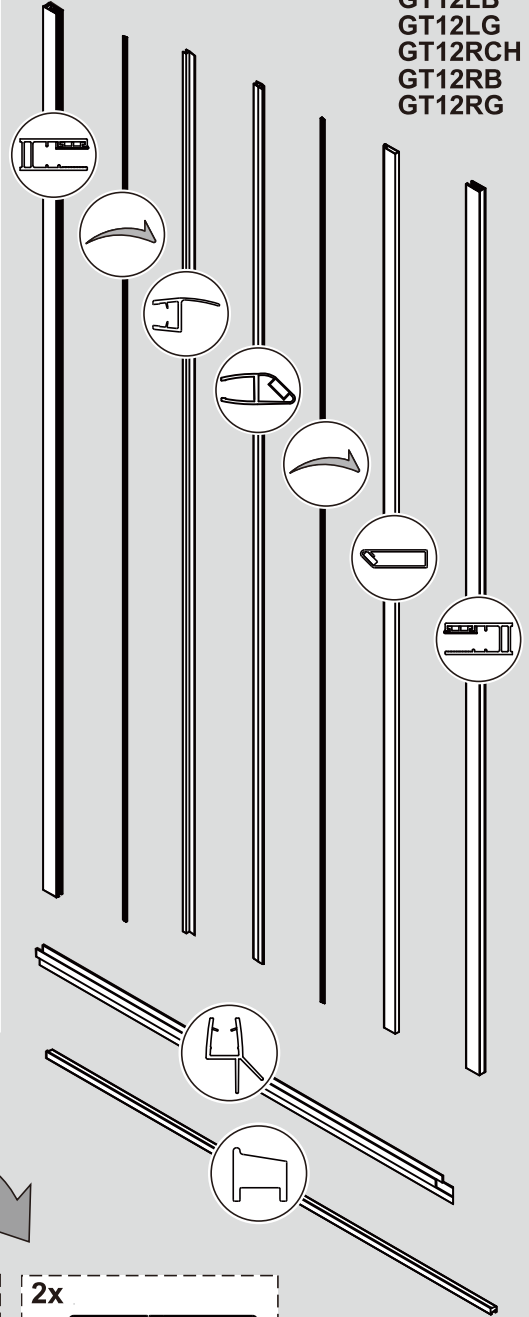

# TRINITY

GT1280, GT1290, GT1210, GT1211, GT1212

EN14428  
Glass shower enclosure  
cleaning efficiency: conforming  
impact resistance: conforming  
operating life: conforming

Skleněné sprchové zástěny  
schopnost: vyhovuje  
odolnost proti nárazu: vyhovuje  
životnost: vyhovuje

GT1200CL  
GT1200ML

GT1200CR  
GT1200MR

GT12LCH  
GT12LB  
GT12LG  
GT12RCH  
GT12RB  
GT12RG

**Y=Y**

SIZE	X,mm
800X2000	785~815
900X2000	885~915
1000X2000	985~1015
1200X2000	1185~1215

**A**

**B**

C