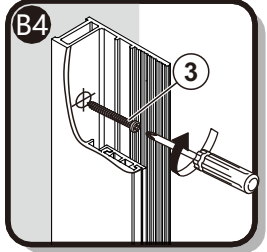

GELCO

GELCO s.r.o., Makovského 1341, 163 000 Praha 6

TOOLS

INSTALLATION

A

Y=Y

SIZE	X,mm
800X2000	785~815
900X2000	885~915
1000X2000	985~1015
1200X2000	1185~1215

B