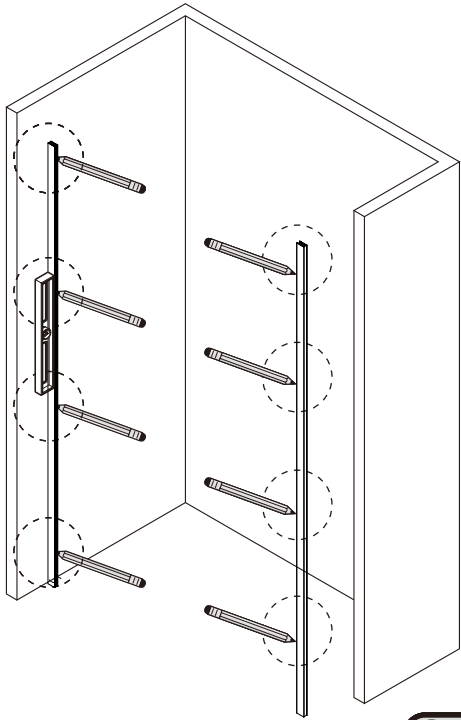

TRINITY

GT1280, GT1290, GT1210, GT1211, GT1212

EN14428

Glass shower enclosure
cleaning efficiency: conforming
impact resistance: conforming
operating life: conforming

Skleněné sprchové zástěny
schopnost: vyhovuje
odolnost proti nárazu: vyhovuje
životnost: vyhovuje

GELCO

GELCO s.r.o., Makovského 1341, 163 000 Praha 6

TOOLS

INSTALLATION

A

Y=Y

SIZE	X,mm
800X2000	785~815
900X2000	885~915
1000X2000	985~1015
1200X2000	1185~1215

B