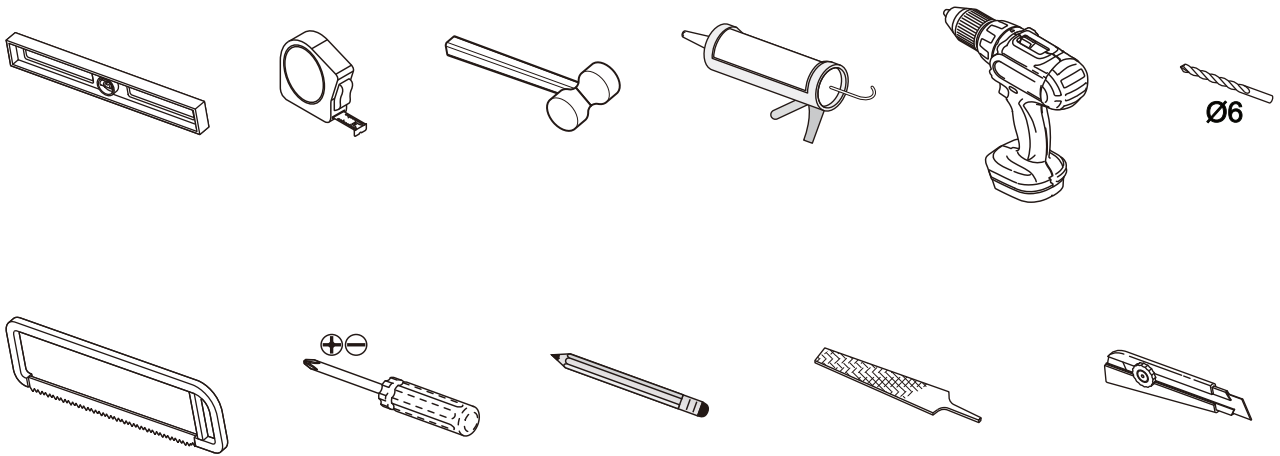

TRINITY

GT1280, GT1290, GT1210, GT1211, GT1212

EN14428

Glass shower enclosure
cleaning efficiency: conforming
impact resistance: conforming
operating life: conforming

Skleněné sprchové zástěny
schopnost: vyhovuje
odolnost proti nárazu: vyhovuje
životnost: vyhovuje

GELCO

GELCO s.r.o., Makovského 1341, 163 000 Praha 6

TOOLS

INSTALLATION

A

Y=Y

SIZE	X,mm
800X2000	785~815
900X2000	885~915
1000X2000	985~1015
1200X2000	1185~1215

B