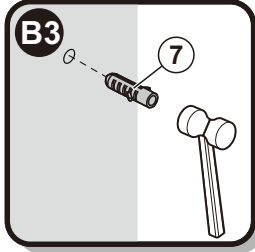

GELCO

GELCO s.r.o., Makovského 1341, 163 000 Praha 6

TOOLS

INSTALLATION

A

Y=Y

SIZE	X,mm
800X2000	785~815
900X2000	885~915
1000X2000	985~1015
1200X2000	1185~1215

B