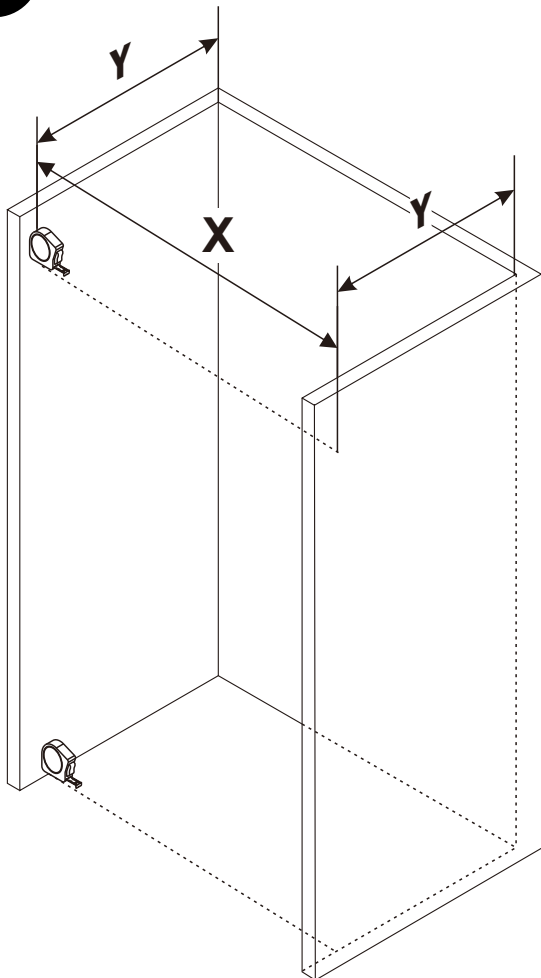

GELCO

GELCO s.r.o., Makovského 1341, 163 000 Praha 6

TOOLS

INSTALLATION

A

Y=Y

SIZE	X,mm
800X2000	785~815
900X2000	885~915
1000X2000	985~1015
1200X2000	1185~1215

B