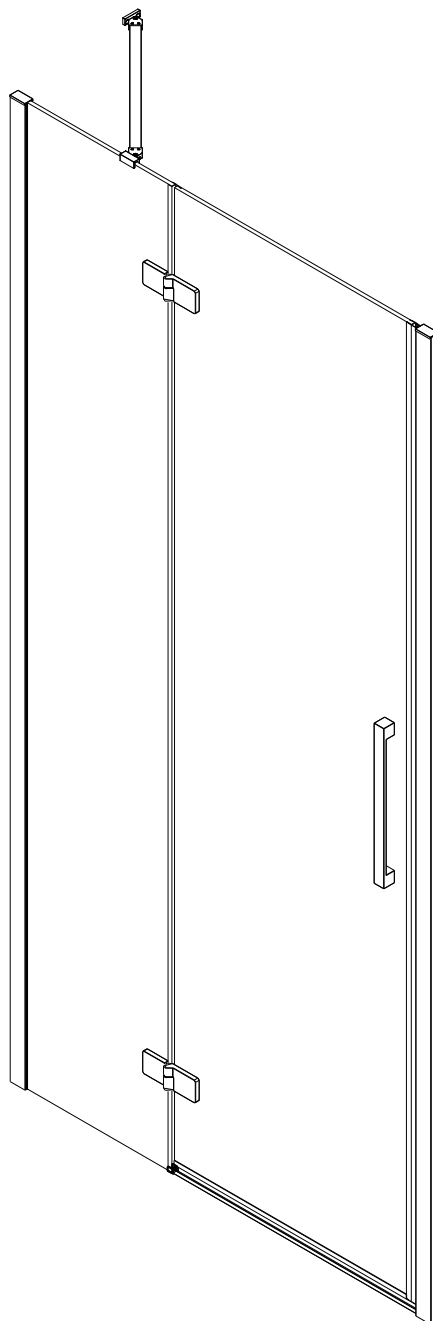

TRINITY

GT1280, GT1290, GT1210, GT1211, GT1212

EN14428

Glass shower enclosure
cleaning efficiency: conforming
impact resistance: conforming
operating life: conforming

Skleněné sprchové zástěny
schopnost: vyhovuje
odolnost proti nárazu: vyhovuje
životnost: vyhovuje

GELCO

GELCO s.r.o., Makovského 1341, 163 000 Praha 6

TOOLS

INSTALLATION

A

Y=Y

SIZE	X,mm
800X2000	785~815
900X2000	885~915
1000X2000	985~1015
1200X2000	1185~1215

B