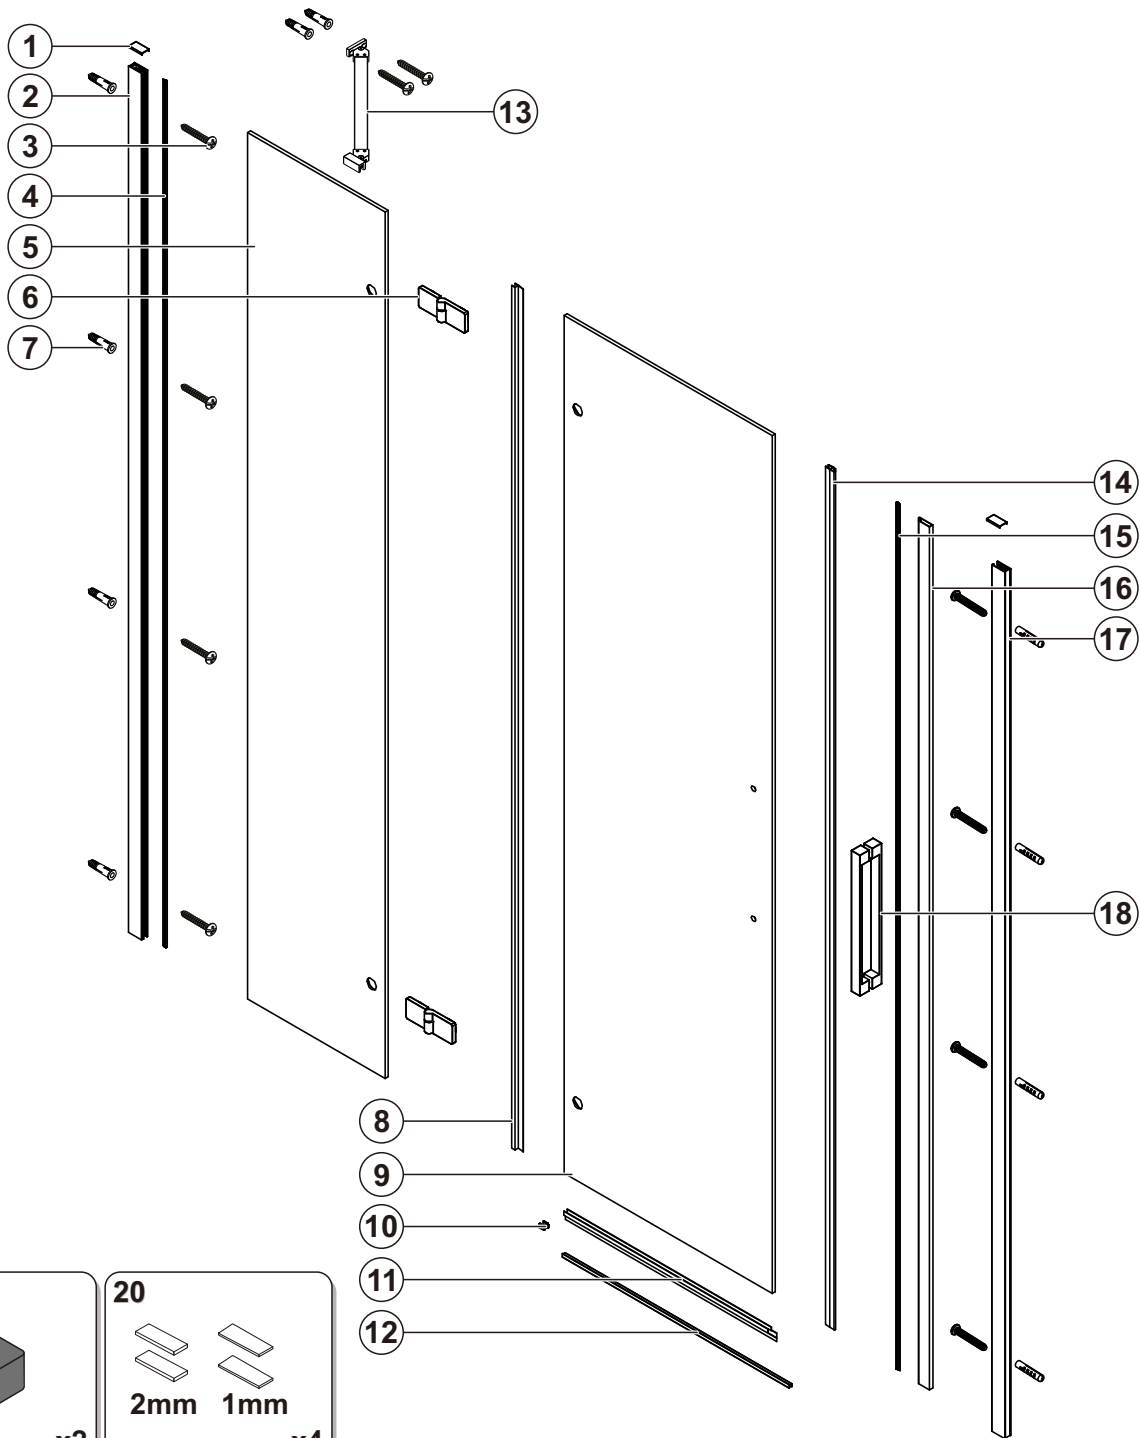

TRINITY

GT1280, GT1290, GT1210, GT1211, GT1212

EN14428

Glass shower enclosure
cleaning efficiency: conforming
impact resistance: conforming
operating life: conforming

Skleněné sprchové zástěny
schopnost: vyhovuje
odolnost proti nárazu: vyhovuje
životnost: vyhovuje

GELCO

GELCO s.r.o., Makovského 1341, 163 000 Praha 6

TOOLS

INSTALLATION

A

Y=Y

SIZE	X,mm
800X2000	785~815
900X2000	885~915
1000X2000	985~1015
1200X2000	1185~1215

B