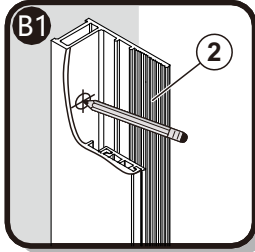

GELCO

GELCO s.r.o., Makovského 1341, 163 000 Praha 6

TOOLS

INSTALLATION

A

Y=Y

SIZE	X,mm
800X2000	785~815
900X2000	885~915
1000X2000	985~1015
1200X2000	1185~1215

B