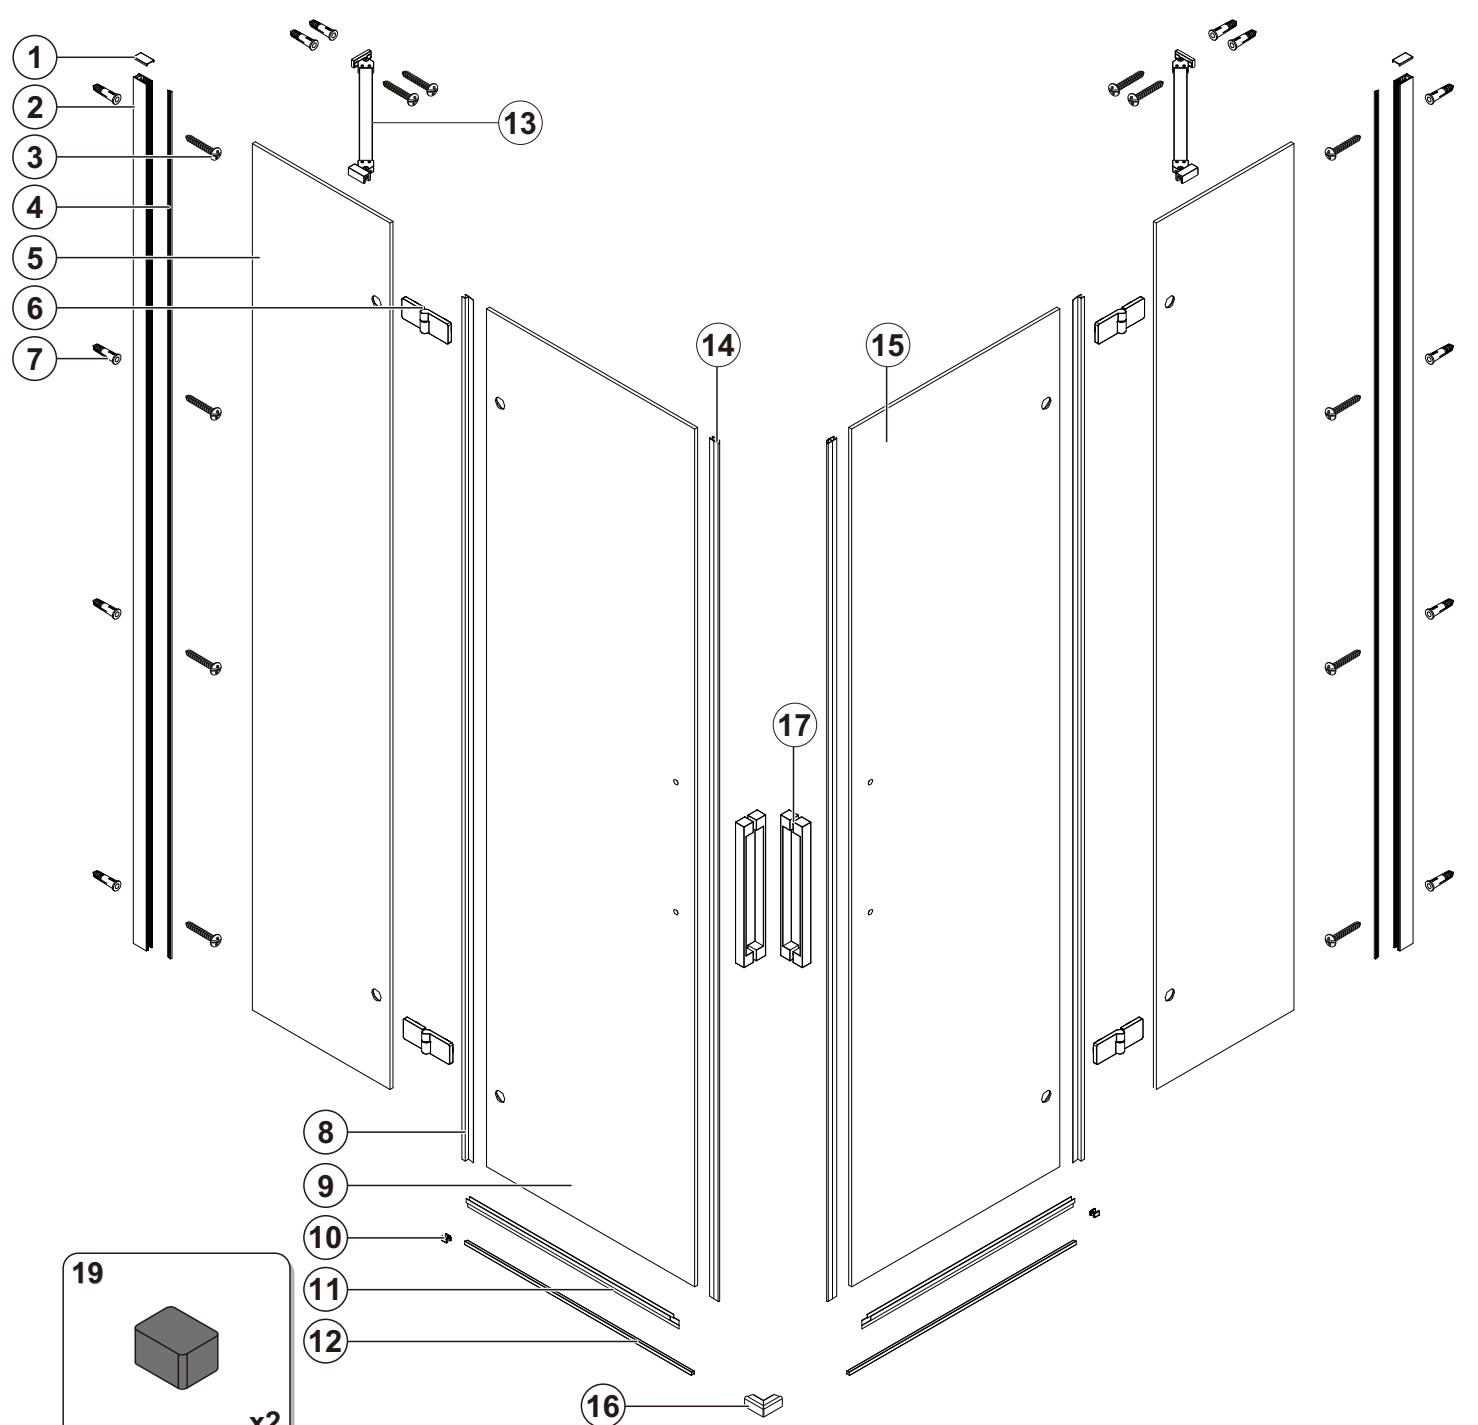

1 x2	2 x2	3 x12	4 x2	5 x1	6 L:x2 R:x2
7 x12	8 x1	9 x1	10 L:x1 R:x1	11 L:x1/R:x1	12 x2
13 x2	14 1980mm x1	15 x1	16 x1	17 x2	18 2mm 1mm x4