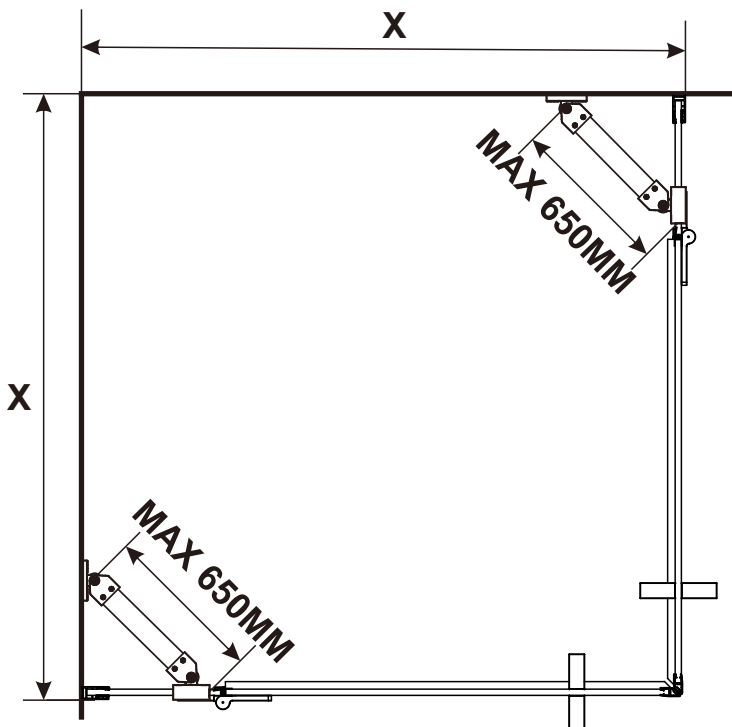

TRINITY

GT2280, GT2290, GT2210, GT2211, GT2212

EN14428
Glass shower enclosure
cleaning efficiency: conforming
impact resistance: conforming
operating life: conforming

Skleněné sprchové zástěny
schopnost: vyhovuje
odolnost proti nárazu: vyhovuje
životnost: vyhovuje

The logo for GELCO, featuring a stylized 'G' with a blue and orange square to its left.

GELCO s.r.o., Makovského 1341, 163 000 Praha 6

| SIZE | X,mm |
|-----------|-----------|
| 800X2000 | 785~800 |
| 900X2000 | 885~900 |
| 1000X2000 | 985~1000 |
| 1200X2000 | 1185~1200 |