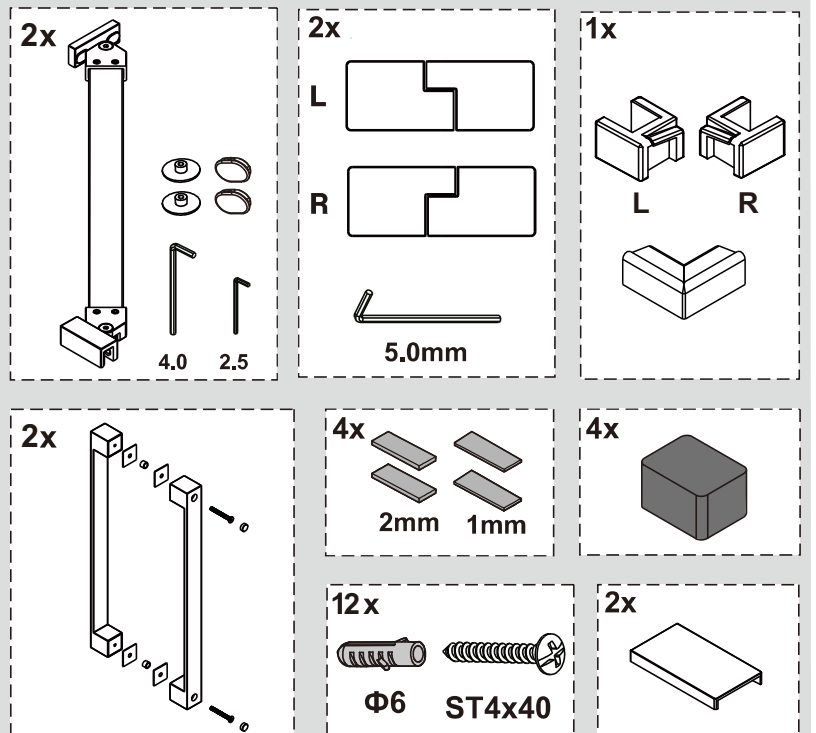

TRINITY

GT2280, GT2290, GT2210, GT2211, GT2212

EN14428
Glass shower enclosure
cleaning efficiency: conforming
impact resistance: conforming
operating life: conforming

Skleněné sprchové zástěny
schopnost: vyhovuje
odolnost proti nárazu: vyhovuje
životnost: vyhovuje

The logo for GELCO, featuring a stylized 'G' with a blue and orange square to its left.

GELCO s.r.o., Makovského 1341, 163 000 Praha 6

| SIZE | X,mm |
|-----------|-----------|
| 800X2000 | 785~800 |
| 900X2000 | 885~900 |
| 1000X2000 | 985~1000 |
| 1200X2000 | 1185~1200 |