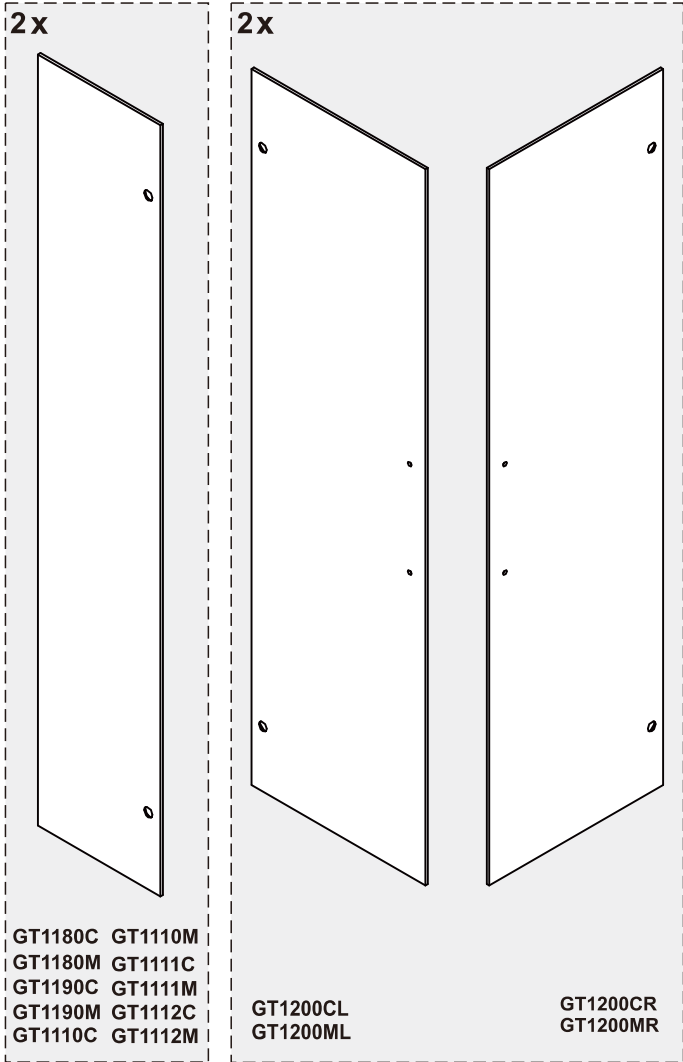

TRINITY

GT2280, GT2290, GT2210, GT2211, GT2212

EN14428
Glass shower enclosure
cleaning efficiency: conforming
impact resistance: conforming
operating life: conforming

Skleněné sprchové zástěny
schopnost: vyhovuje
odolnost proti nárazu: vyhovuje
životnost: vyhovuje

The logo for GELCO, featuring a stylized 'G' with a blue and orange square to its left.

GELCO s.r.o., Makovského 1341, 163 000 Praha 6

| SIZE | X,mm |
|-----------|-----------|
| 800X2000 | 785~800 |
| 900X2000 | 885~900 |
| 1000X2000 | 985~1000 |
| 1200X2000 | 1185~1200 |