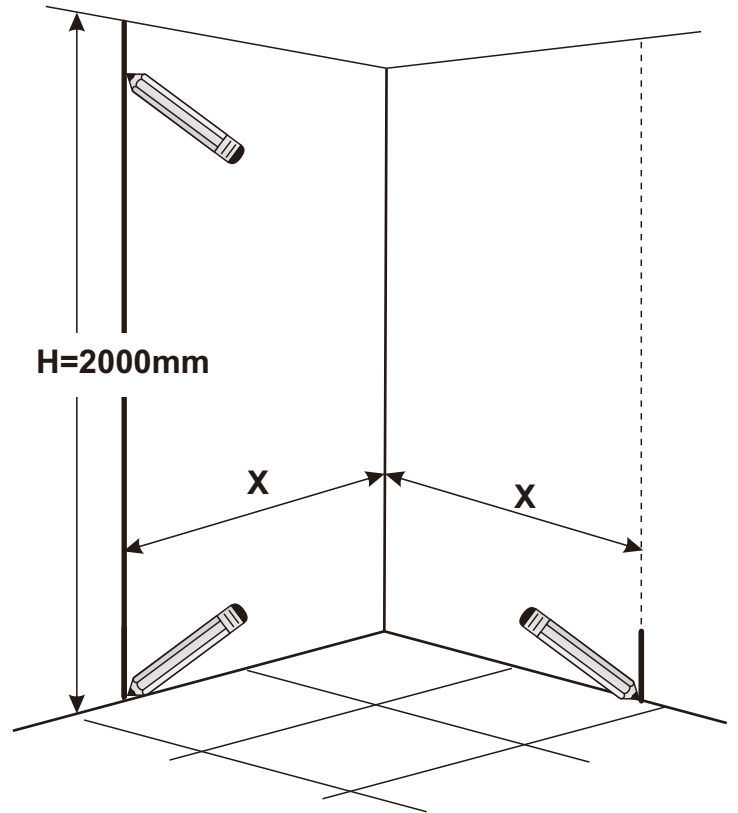

TRINITY

GT2280, GT2290, GT2210, GT2211, GT2212

EN14428
Glass shower enclosure
cleaning efficiency: conforming
impact resistance: conforming
operating life: conforming

Skleněné sprchové zástěny
schopnost: vyhovuje
odolnost proti nárazu: vyhovuje
životnost: vyhovuje

The logo for GELCO, featuring a stylized 'G' with a blue and orange square to its left.

GELCO s.r.o., Makovského 1341, 163 000 Praha 6

| SIZE | X,mm |
|-----------|-----------|
| 800X2000 | 785~800 |
| 900X2000 | 885~900 |
| 1000X2000 | 985~1000 |
| 1200X2000 | 1185~1200 |