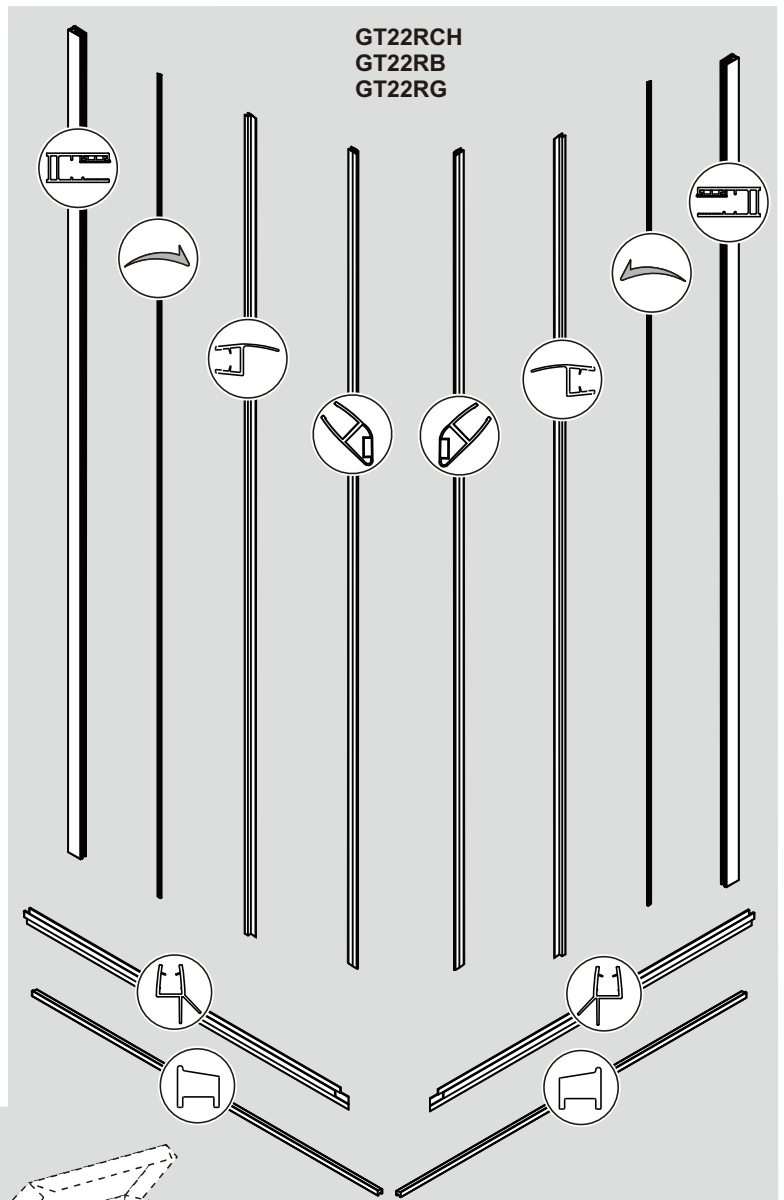

TRINITY

GT2280, GT2290, GT2210, GT2211, GT2212

EN14428
Glass shower enclosure
cleaning efficiency: conforming
impact resistance: conforming
operating life: conforming

Skleněné sprchové zástěny
schopnost: vyhovuje
odolnost proti nárazu: vyhovuje
životnost: vyhovuje

The logo for GELCO, featuring a stylized 'G' with a blue and orange square to its left.

GELCO s.r.o., Makovského 1341, 163 000 Praha 6

| SIZE | X,mm |
|-----------|-----------|
| 800X2000 | 785~800 |
| 900X2000 | 885~900 |
| 1000X2000 | 985~1000 |
| 1200X2000 | 1185~1200 |