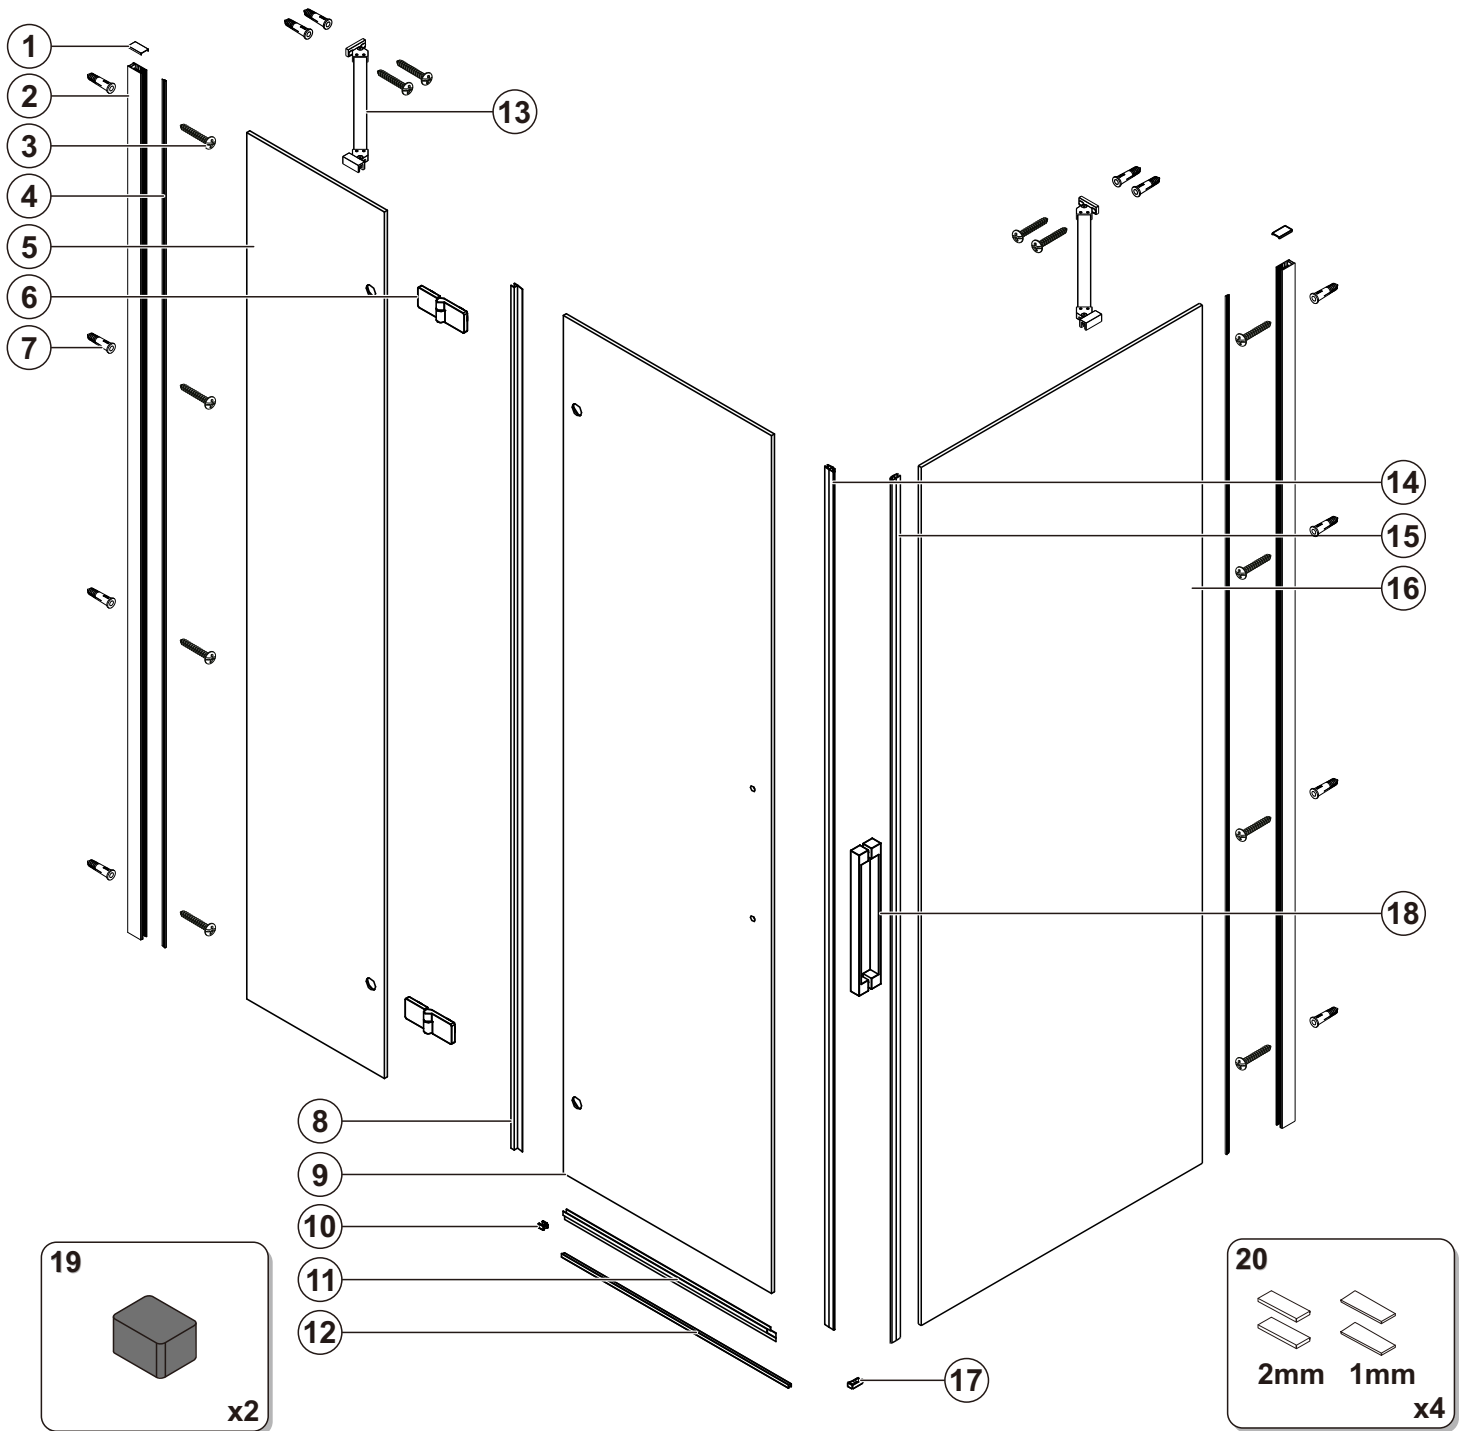

TRINITY

GT5680, GT5690, GT5610, GT5612

EN14428

Glass shower enclosure
cleaning efficiency: conforming
impact resistance: conforming
operating life: conforming

Skleněné sprchové zástěny
schopnost: vyhovuje
odolnost proti nárazu: vyhovuje
životnost: vyhovuje

The logo for GELCO, featuring a stylized 'G' composed of two horizontal bars (top orange, bottom blue) followed by the word 'GELCO' in a bold, blue, sans-serif font.

GELCO s.r.o., Makovského 1341, 163 000 Praha 6

TOOLS

INSTALLATION

A

SIZE	X,mm
800X2000	785~800
900X2000	885~900
1000X2000	985~1000
1200X2000	1185~1200

B

C

D

E