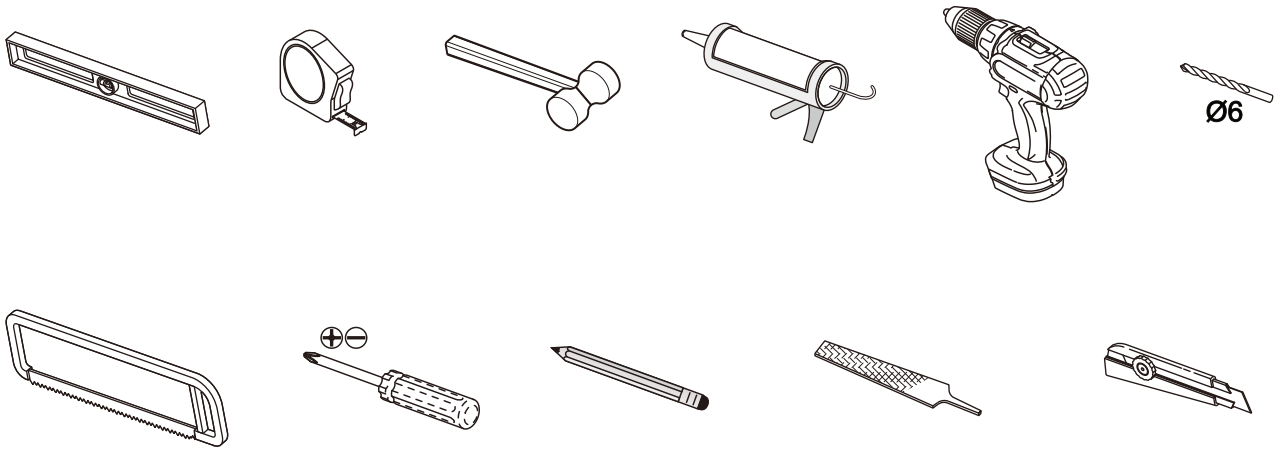

TRINITY

GT5680, GT5690, GT5610, GT5612

EN14428

Glass shower enclosure
cleaning efficiency: conforming
impact resistance: conforming
operating life: conforming

Skleněné sprchové zástěny
schopnost: vyhovuje
odolnost proti nárazu: vyhovuje
životnost: vyhovuje

The logo for GELCO, featuring a stylized 'G' composed of two horizontal bars (top orange, bottom blue) followed by the word 'GELCO' in a bold, blue, sans-serif font.

GELCO s.r.o., Makovského 1341, 163 000 Praha 6

TOOLS

INSTALLATION

A

SIZE	X,mm
800X2000	785~800
900X2000	885~900
1000X2000	985~1000
1200X2000	1185~1200

B

C

D

E