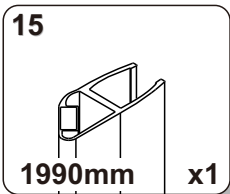

TRINITY

GT5680, GT5690, GT5610, GT5612

EN14428

Glass shower enclosure
cleaning efficiency: conforming
impact resistance: conforming
operating life: conforming

Skleněné sprchové zástěny
schopnost: vyhovuje
odolnost proti nárazu: vyhovuje
životnost: vyhovuje

TOOLS

INSTALLATION

A

SIZE	X,mm
800X2000	785~800
900X2000	885~900
1000X2000	985~1000
1200X2000	1185~1200

B

C

D

E