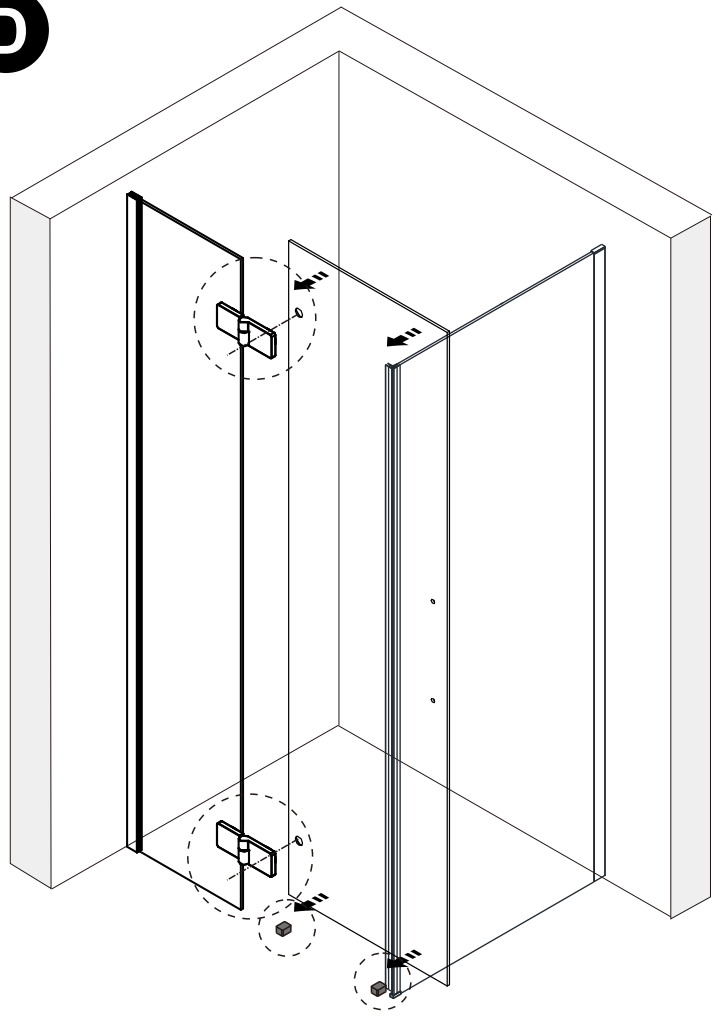

TRINITY

GT5680, GT5690, GT5610, GT5612

EN14428

Glass shower enclosure
cleaning efficiency: conforming
impact resistance: conforming
operating life: conforming

Skleněné sprchové zástěny
schopnost: vyhovuje
odolnost proti nárazu: vyhovuje
životnost: vyhovuje

TOOLS

INSTALLATION

A

SIZE	X,mm
800X2000	785~800
900X2000	885~900
1000X2000	985~1000
1200X2000	1185~1200

B

C

D

E