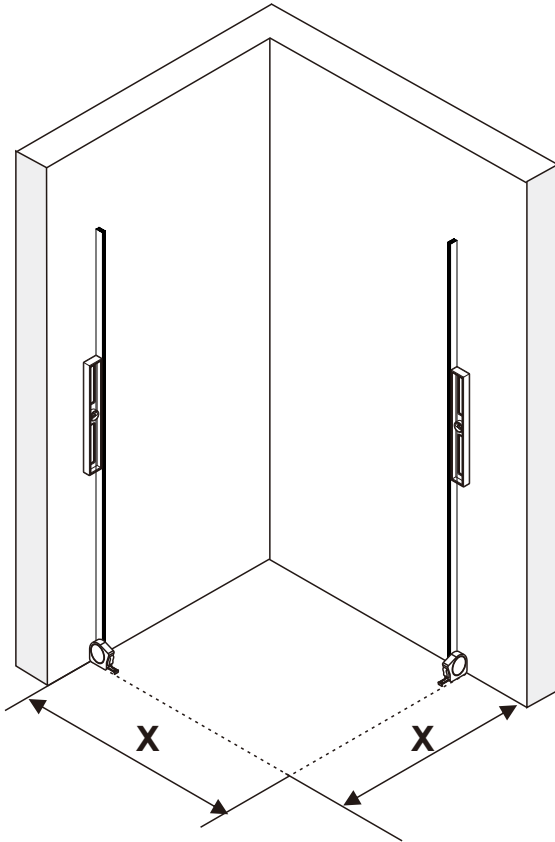

TRINITY

GT5680, GT5690, GT5610, GT5612

EN14428

Glass shower enclosure
cleaning efficiency: conforming
impact resistance: conforming
operating life: conforming

Skleněné sprchové zástěny
schopnost: vyhovuje
odolnost proti nárazu: vyhovuje
životnost: vyhovuje

The logo for GELCO, featuring a stylized 'G' composed of two horizontal bars (top orange, bottom blue) followed by the word 'GELCO' in a bold, blue, sans-serif font.

GELCO s.r.o., Makovského 1341, 163 000 Praha 6

TOOLS

INSTALLATION

A

SIZE	X,mm
800X2000	785~800
900X2000	885~900
1000X2000	985~1000
1200X2000	1185~1200

B

C

D

E