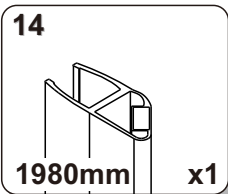

TRINITY

GT5680, GT5690, GT5610, GT5612

EN14428

Glass shower enclosure
cleaning efficiency: conforming
impact resistance: conforming
operating life: conforming

Skleněné sprchové zástěny
schopnost: vyhovuje
odolnost proti nárazu: vyhovuje
životnost: vyhovuje

TOOLS

INSTALLATION

A

SIZE	X,mm
800X2000	785~800
900X2000	885~900
1000X2000	985~1000
1200X2000	1185~1200

B

C

D

E