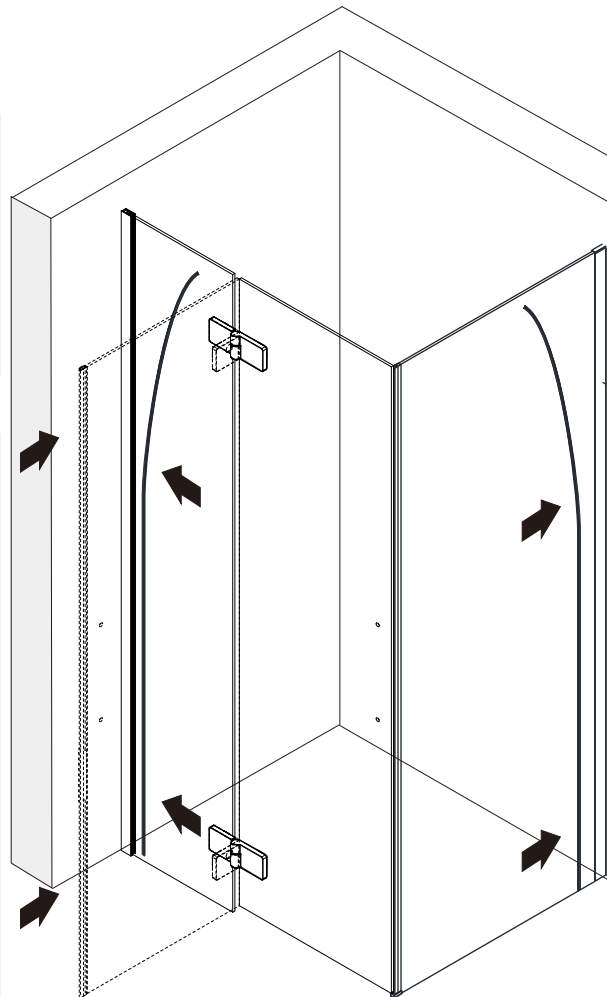

TRINITY

GT5680, GT5690, GT5610, GT5612

EN14428

Glass shower enclosure
cleaning efficiency: conforming
impact resistance: conforming
operating life: conforming

Skleněné sprchové zástěny
schopnost: vyhovuje
odolnost proti nárazu: vyhovuje
životnost: vyhovuje

TOOLS

INSTALLATION

A

SIZE	X,mm
800X2000	785~800
900X2000	885~900
1000X2000	985~1000
1200X2000	1185~1200

B

C

D

E