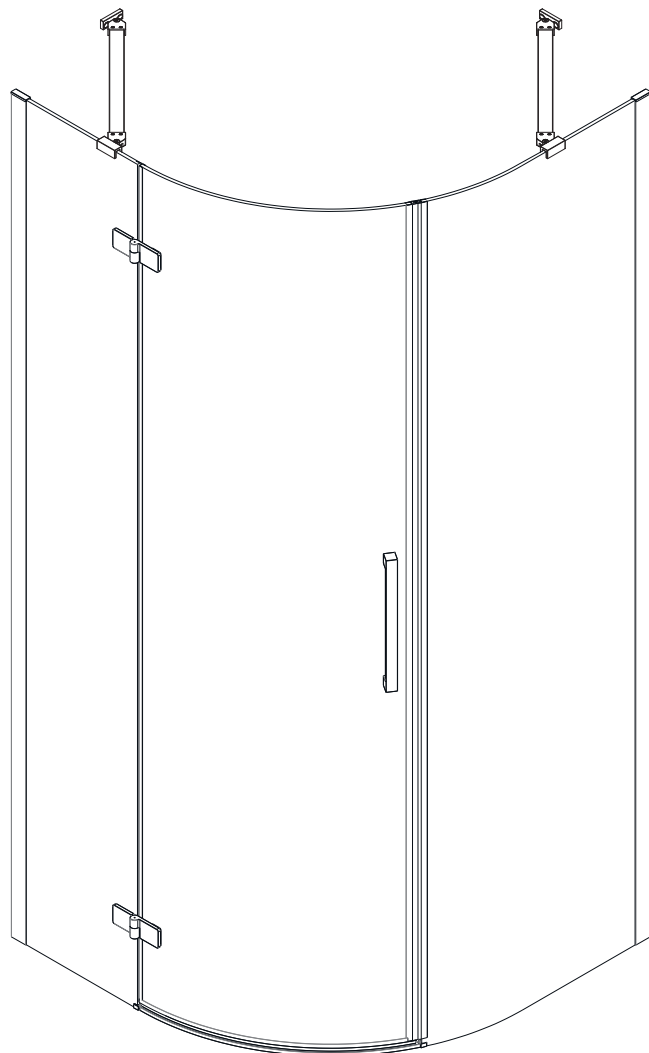

TRINITY

GT6590

EN14428
Glass shower enclosure
cleaning efficiency: conforming
impact resistance: conforming
operating life: conforming

Skleněné sprchové zástěny
schopnost: vyhovuje
odolnost proti nárazu: vyhovuje
životnost: vyhovuje

GELCO

GELCO s.r.o., Makovského 1341, 163 000 Praha 6

TOOLS

INSTALLATION

A

SIZE	X,mm
800X2000	785~800
900X2000	885~900
1000X2000	985~1000
1200X2000	1185~1200

B

C