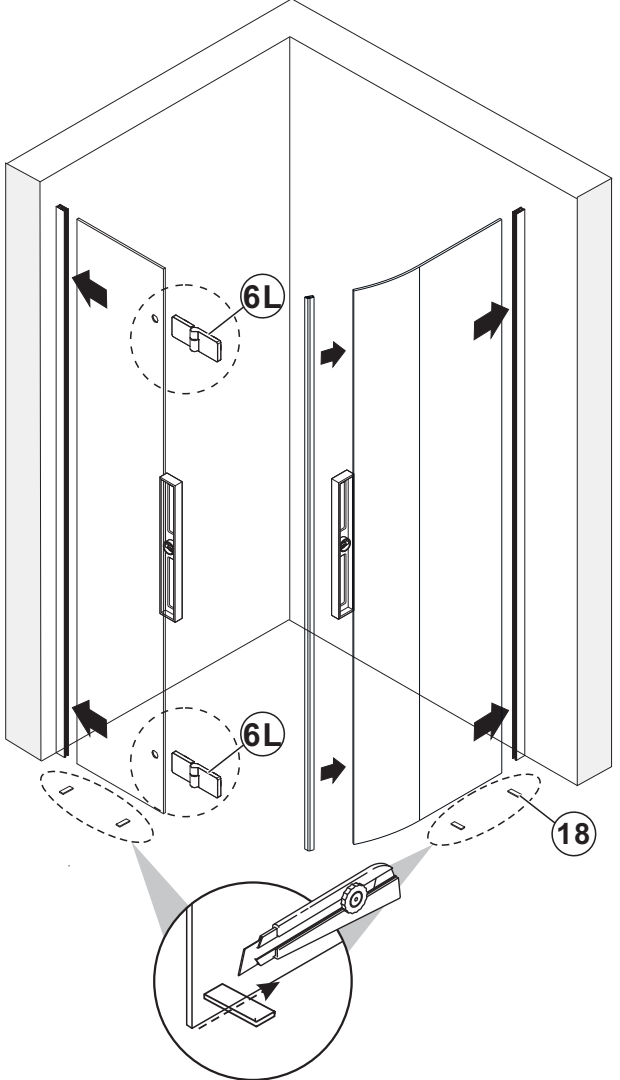

TRINITY

GT6590

EN14428
Glass shower enclosure
cleaning efficiency: conforming
impact resistance: conforming
operating life: conforming

Skleněné sprchové zástěny
schopnost: vyhovuje
odolnost proti nárazu: vyhovuje
životnost: vyhovuje

GELCO

GELCO s.r.o., Makovského 1341, 163 000 Praha 6

TOOLS

INSTALLATION

A

SIZE	X,mm
800X2000	785~800
900X2000	885~900
1000X2000	985~1000
1200X2000	1185~1200

B

C