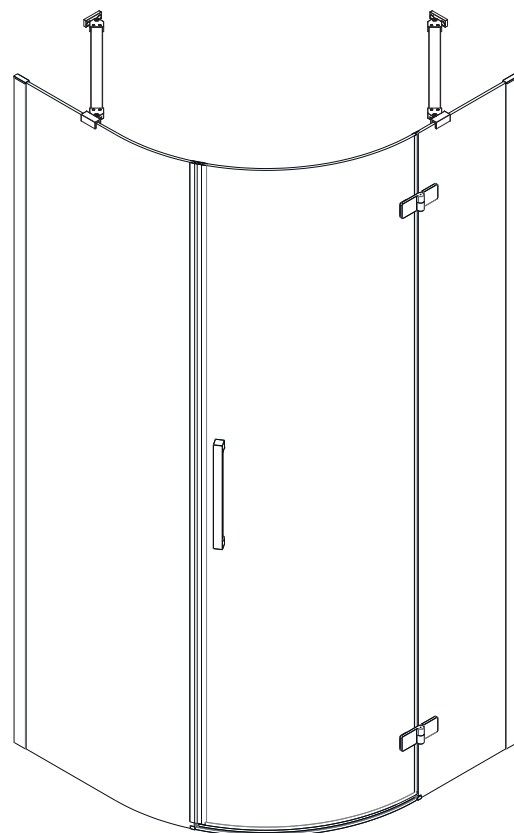

TRINITY

GT6590

EN14428
Glass shower enclosure
cleaning efficiency: conforming
impact resistance: conforming
operating life: conforming

Skleněné sprchové zástěny
schopnost: vyhovuje
odolnost proti nárazu: vyhovuje
životnost: vyhovuje

GELCO

GELCO s.r.o., Makovského 1341, 163 000 Praha 6

TOOLS

INSTALLATION

A

SIZE	X,mm
800X2000	785~800
900X2000	885~900
1000X2000	985~1000
1200X2000	1185~1200

B

C