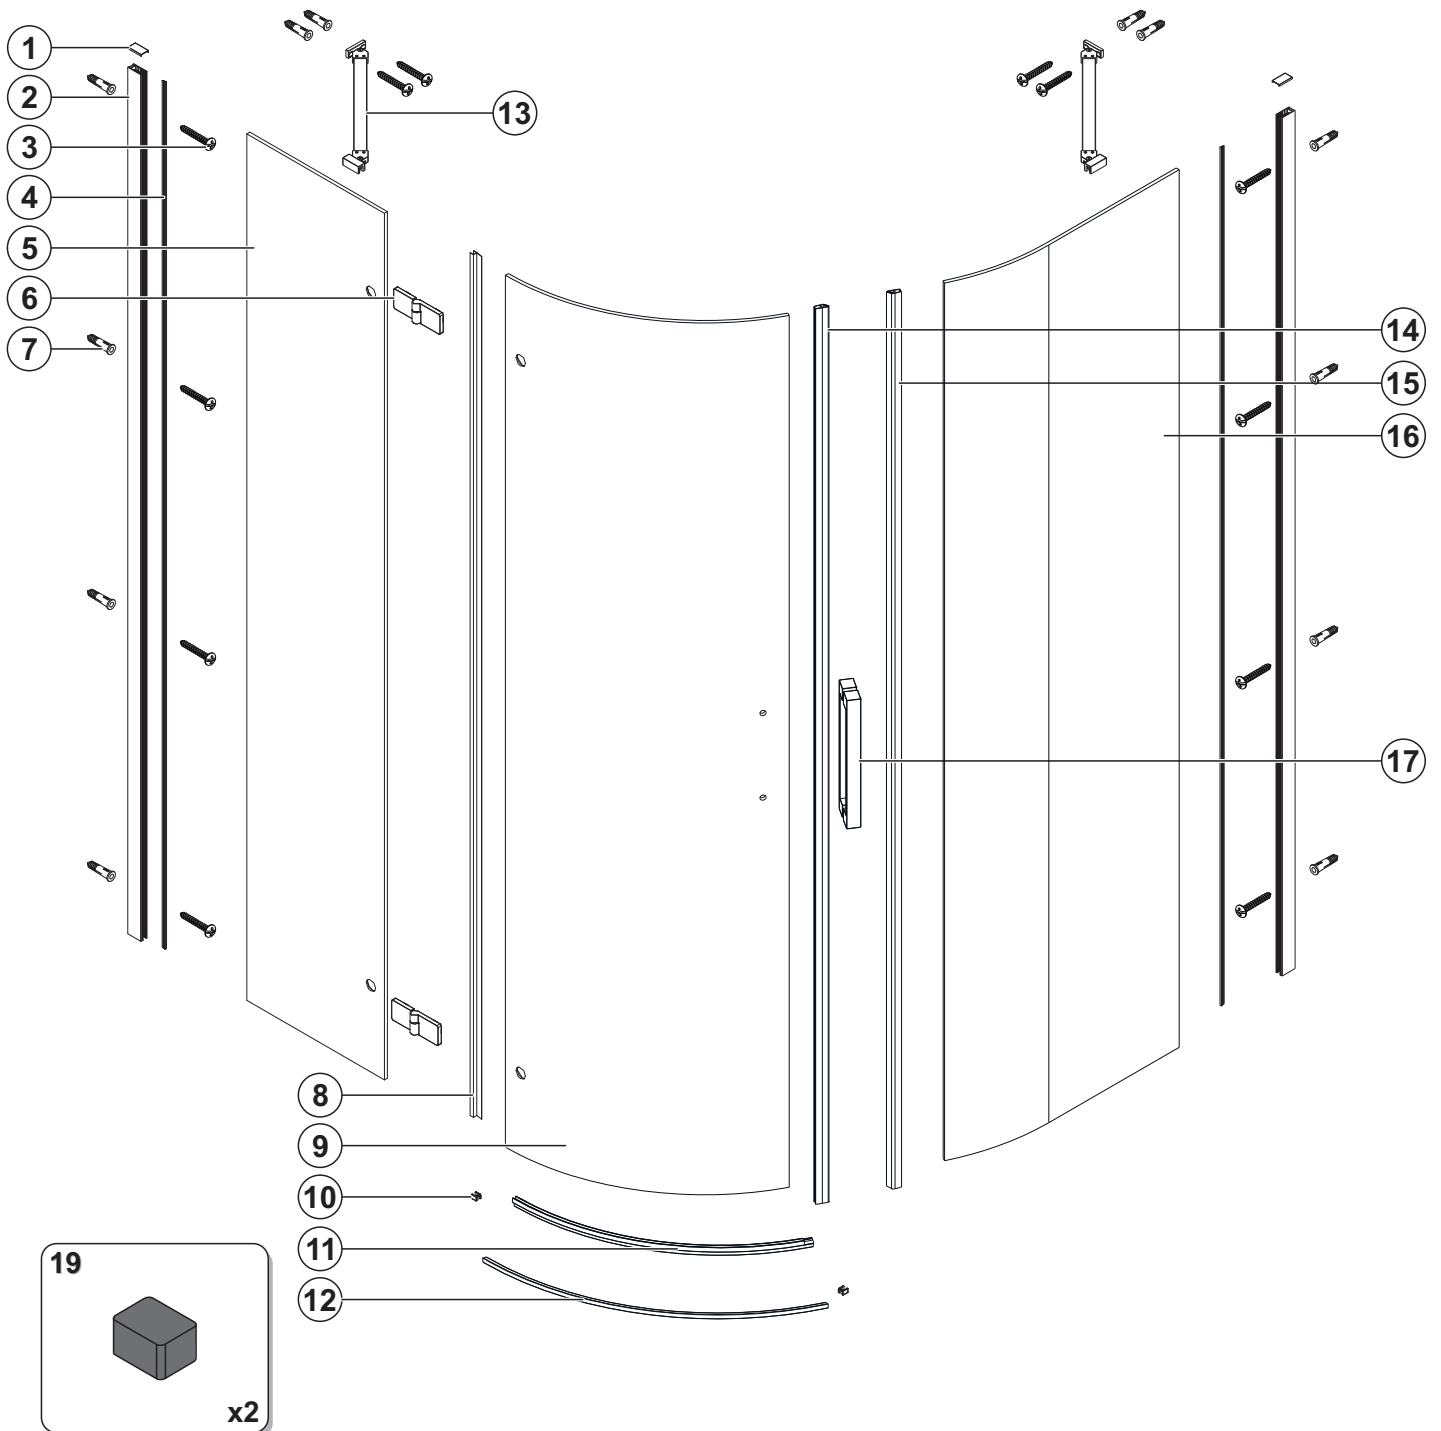

TRINITY

GT6590

EN14428
Glass shower enclosure
cleaning efficiency: conforming
impact resistance: conforming
operating life: conforming

Skleněné sprchové zástěny
schopnost: vyhovuje
odolnost proti nárazu: vyhovuje
životnost: vyhovuje

GELCO

GELCO s.r.o., Makovského 1341, 163 000 Praha 6

TOOLS

INSTALLATION

A

SIZE	X,mm
800X2000	785~800
900X2000	885~900
1000X2000	985~1000
1200X2000	1185~1200

B

C