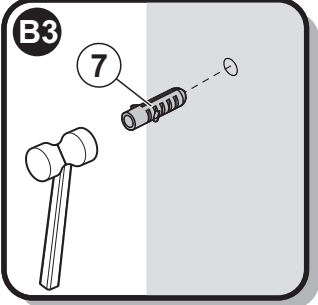

GELCO

GELCO s.r.o., Makovského 1341, 163 000 Praha 6

TOOLS

INSTALLATION

A

SIZE	X,mm
800X2000	785~800
900X2000	885~900
1000X2000	985~1000
1200X2000	1185~1200

B

C