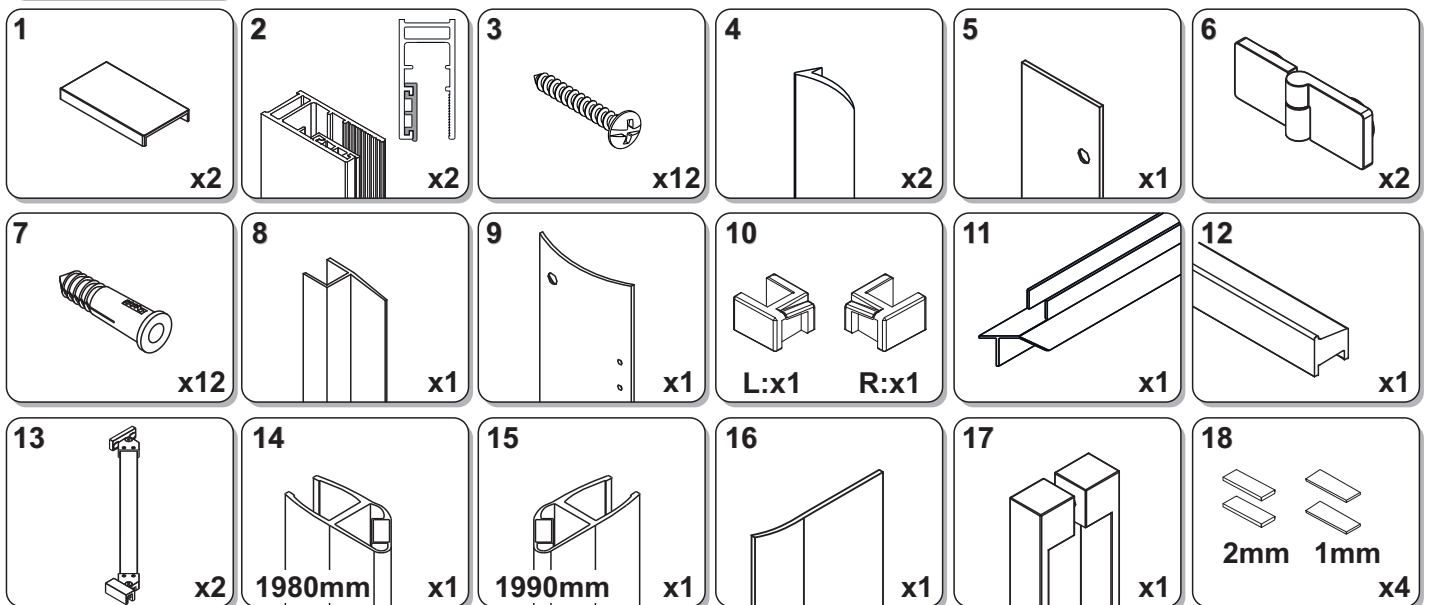

TRINITY

GT6590

EN14428
Glass shower enclosure
cleaning efficiency: conforming
impact resistance: conforming
operating life: conforming

Skleněné sprchové zástěny
schopnost: vyhovuje
odolnost proti nárazu: vyhovuje
životnost: vyhovuje

GELCO

GELCO s.r.o., Makovského 1341, 163 000 Praha 6

TOOLS

INSTALLATION

A

SIZE	X,mm
800X2000	785~800
900X2000	885~900
1000X2000	985~1000
1200X2000	1185~1200

B

C