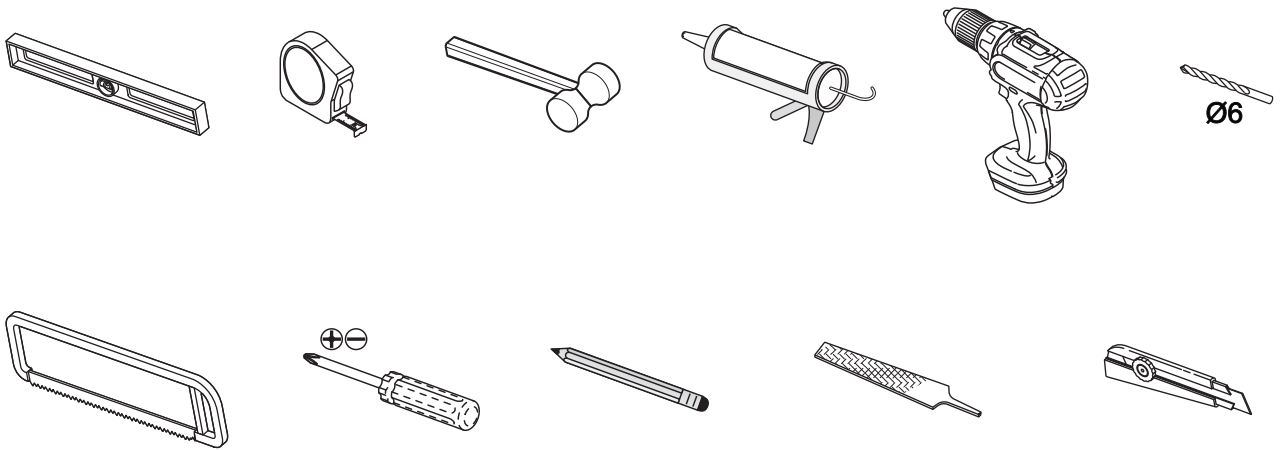

TRINITY

GT6590

EN14428
Glass shower enclosure
cleaning efficiency: conforming
impact resistance: conforming
operating life: conforming

Skleněné sprchové zástěny
schopnost: vyhovuje
odolnost proti nárazu: vyhovuje
životnost: vyhovuje

GELCO

GELCO s.r.o., Makovského 1341, 163 000 Praha 6

TOOLS

INSTALLATION

A

SIZE	X,mm
800X2000	785~800
900X2000	885~900
1000X2000	985~1000
1200X2000	1185~1200

B

C