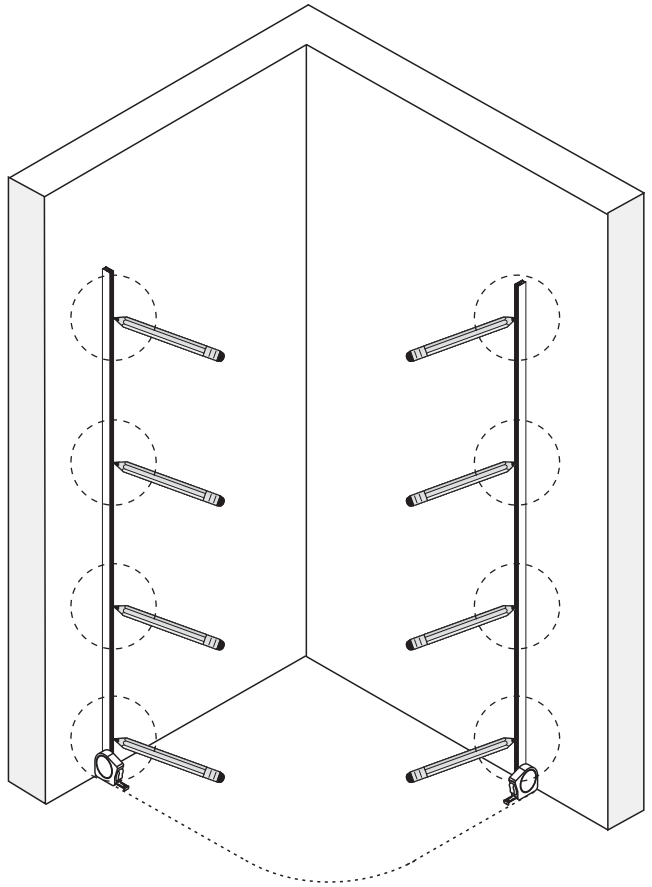

TRINITY

GT6590

EN14428
Glass shower enclosure
cleaning efficiency: conforming
impact resistance: conforming
operating life: conforming

Skleněné sprchové zástěny
schopnost: vyhovuje
odolnost proti nárazu: vyhovuje
životnost: vyhovuje

GELCO

GELCO s.r.o., Makovského 1341, 163 000 Praha 6

TOOLS

INSTALLATION

A

SIZE	X,mm
800X2000	785~800
900X2000	885~900
1000X2000	985~1000
1200X2000	1185~1200

B

C