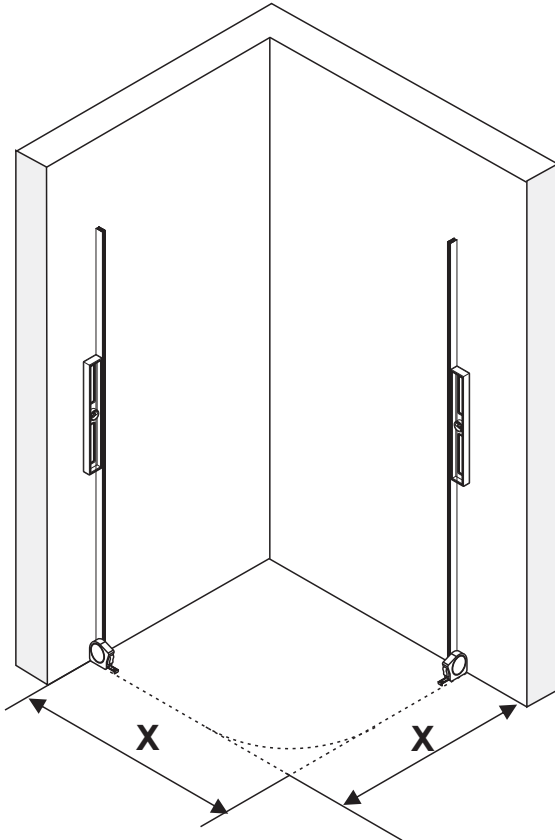

TRINITY

GT6590

EN14428
Glass shower enclosure
cleaning efficiency: conforming
impact resistance: conforming
operating life: conforming

Skleněné sprchové zástěny
schopnost: vyhovuje
odolnost proti nárazu: vyhovuje
životnost: vyhovuje

GELCO

GELCO s.r.o., Makovského 1341, 163 000 Praha 6

TOOLS

INSTALLATION

A

SIZE	X,mm
800X2000	785~800
900X2000	885~900
1000X2000	985~1000
1200X2000	1185~1200

B

C