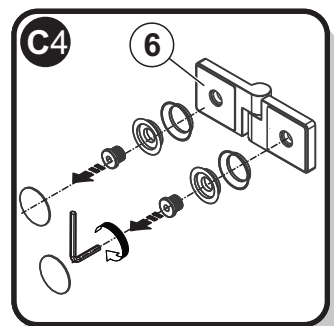

GELCO

GELCO s.r.o., Makovského 1341, 163 000 Praha 6

TOOLS

INSTALLATION

A

SIZE	X,mm
800X2000	785~800
900X2000	885~900
1000X2000	985~1000
1200X2000	1185~1200

B

C