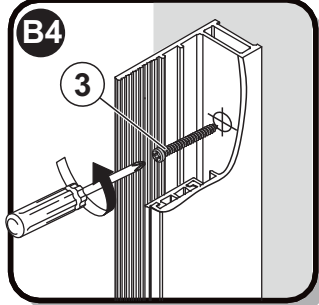

GELCO

GELCO s.r.o., Makovského 1341, 163 000 Praha 6

TOOLS

INSTALLATION

A

SIZE	X,mm
800X2000	785~800
900X2000	885~900
1000X2000	985~1000
1200X2000	1185~1200

B

C