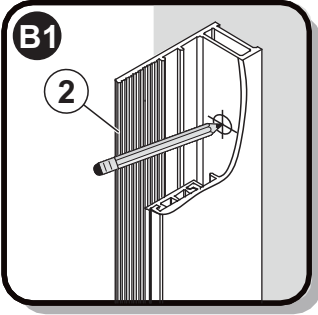

GELCO

GELCO s.r.o., Makovského 1341, 163 000 Praha 6

TOOLS

INSTALLATION

A

SIZE	X,mm
800X2000	785~800
900X2000	885~900
1000X2000	985~1000
1200X2000	1185~1200

B

C