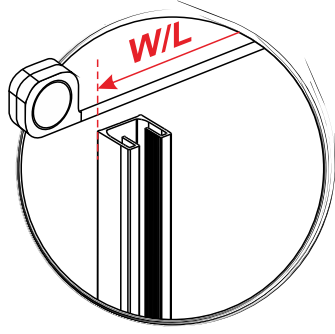

TOOLS

INSTALLATION

SIZE	X,mm	SIZE	Y,mm
1000	985-1000	800	785-800
1100	1085-1100	900	885-900
1200	1185-1200	1000	985-1000
1300	1285-1300		
1400	1385-1400		
1500	1485-1500		

[01] x1

[02] x1

[03] x1

[04] x1

[05A] x1

01

[01] x1

[10] x3

[11] x3 (ST4x35)

02

[02] x1

[04] x1

[12] x2