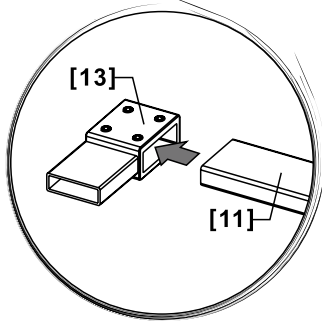

TOOLS

INSTALLATION

SIZE	X,mm	SIZE	Y,mm
1000	990-1008	800	785-800
1100	1090-1108	900	885-900
1200	1190-1208	1000	985-1000
1300	1290-1308		
1400	1390-1408		
1500	1490-1508		
1600	1590-1608		

[05A] x1

[05B] x1

[10] x1

[16] x1 (2.5mm)

04

[11] x1

[12] x1

[13] x1

[14] x1

[15] x1

[16] x1 (2.5mm)

[17] x1 (ST4x35)

[18] x1

05

[03] x1

24h