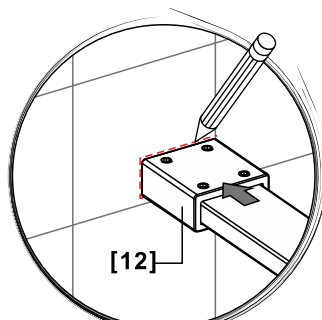

TOOLS

INSTALLATION

SIZE	X,mm	SIZE	Y,mm
1000	990-1008	800	785-800
1100	1090-1108	900	885-900
1200	1190-1208	1000	985-1000
1300	1290-1308		
1400	1390-1408		
1500	1490-1508		
1600	1590-1608		

[05A] x1

[05B] x1

[10] x1

[16] x1 (2.5mm)

04

[11] x1

[12] x1

[13] x1

[14] x1

[15] x1

[16] x1 (2.5mm)

[17] x1 (ST4x35)

[18] x1

05

[03] x1

24h