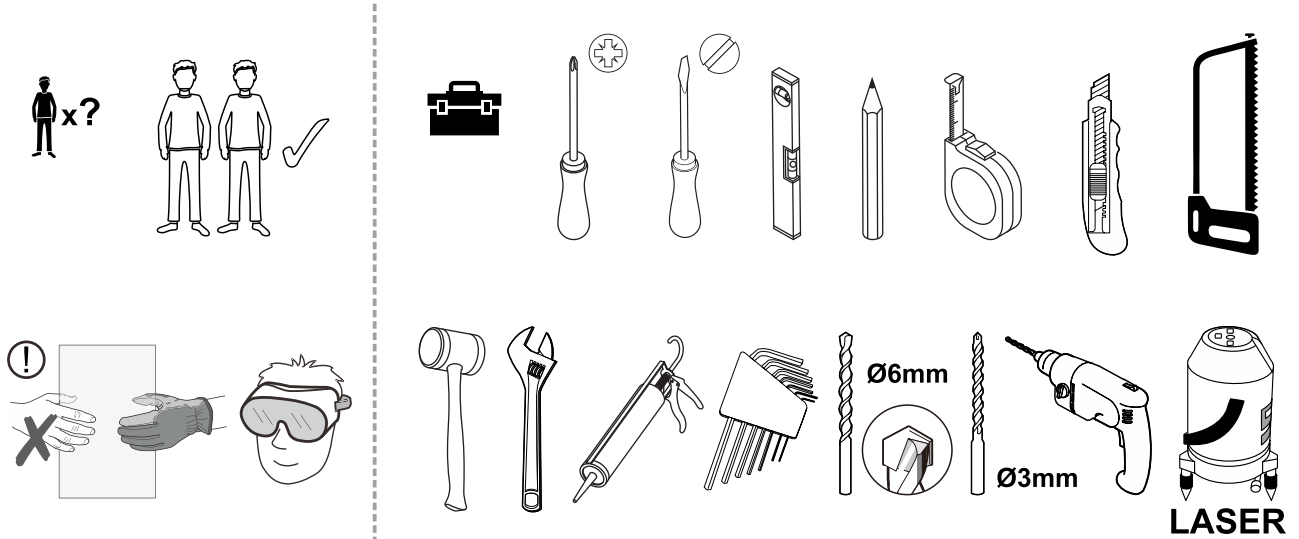

TOOLS

INSTALLATION