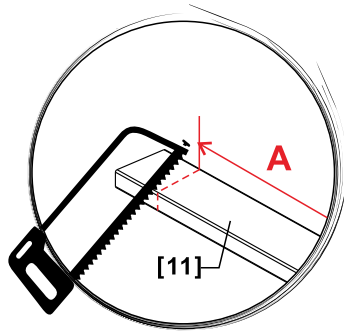

TOOLS

INSTALLATION

SIZE	X,mm	SIZE	Y,mm
1000	990-1008	800	785-800
1100	1090-1108	900	885-900
1200	1190-1208	1000	985-1000
1300	1290-1308		
1400	1390-1408		
1500	1490-1508		
1600	1590-1608		

[05A] x1

[05B] x1

[10] x1

[16] x1 (2.5mm)

04

[11] x1

[12] x1

[13] x1

[14] x1

[15] x1

[16] x1 (2.5mm)

[17] x1 (ST4x35)

[18] x1

05

[03] x1

24h