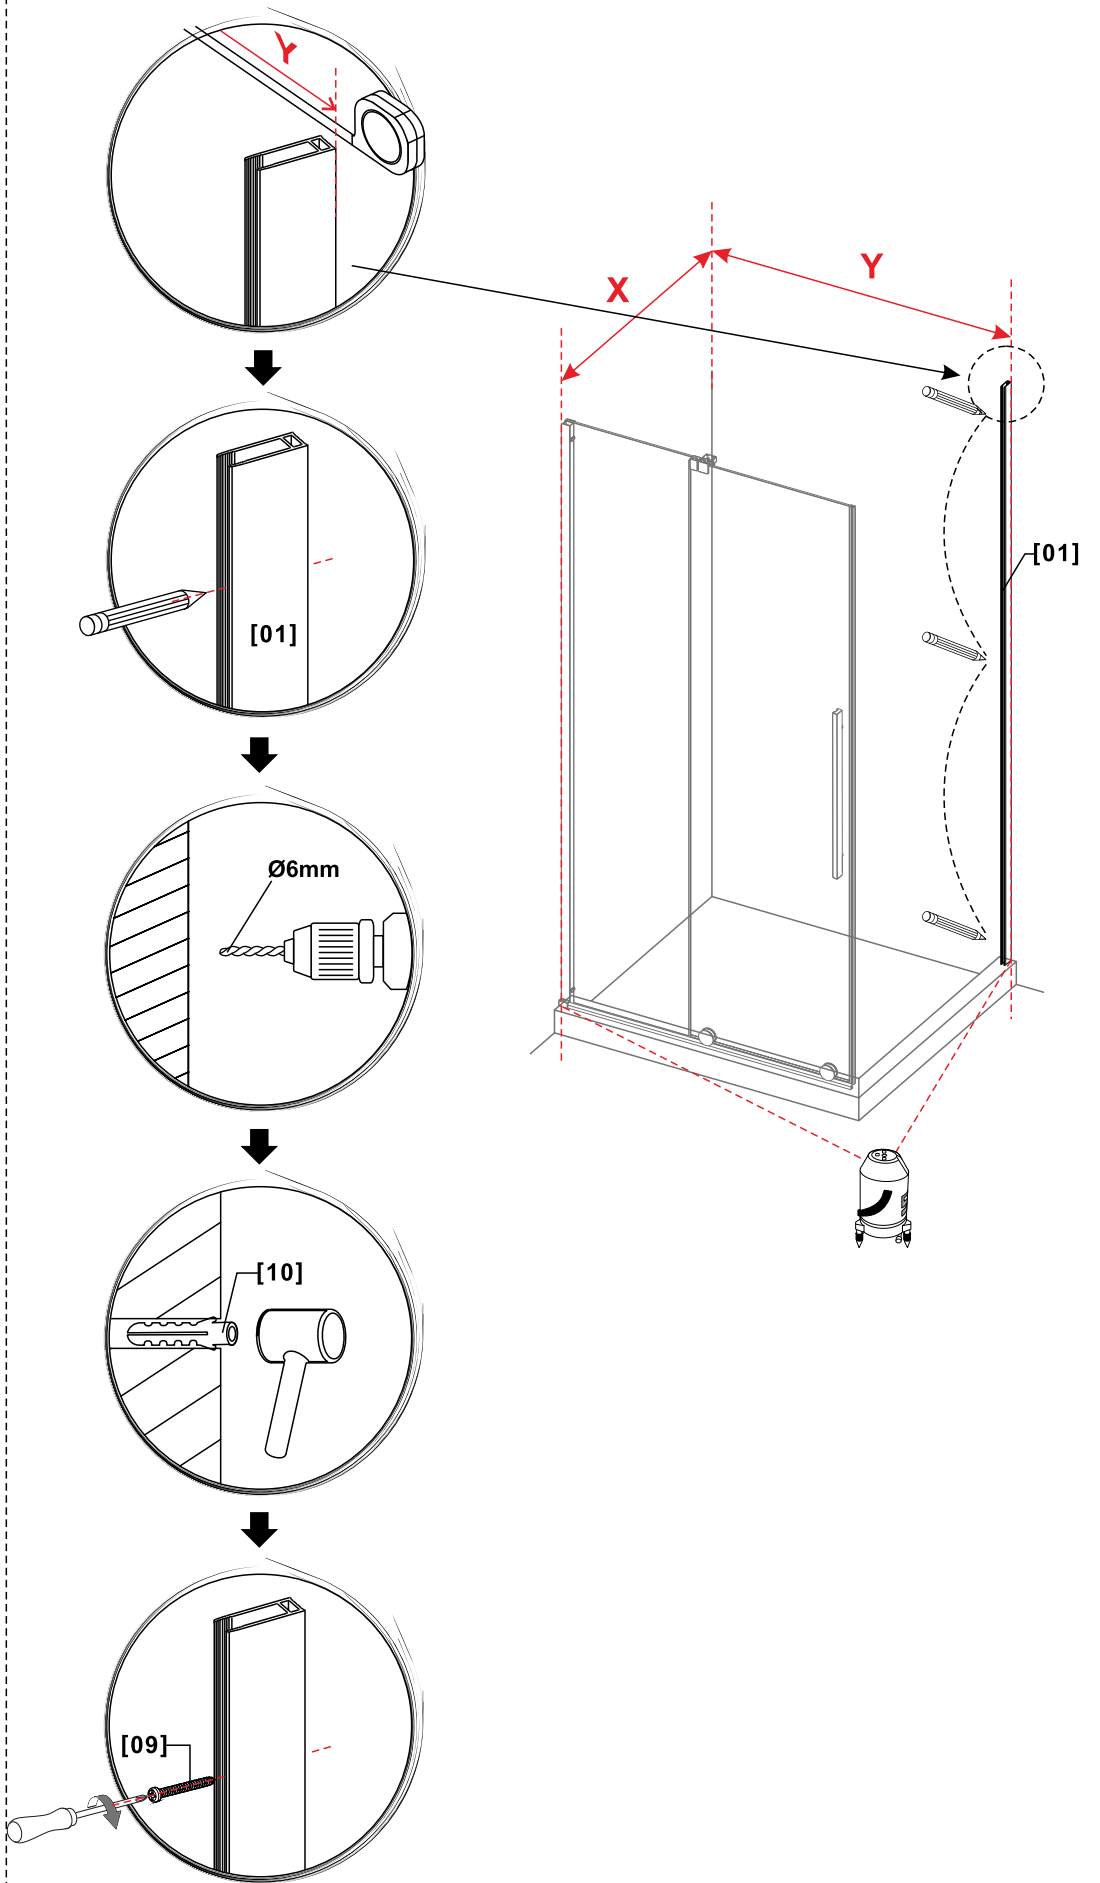

01

[01] x1

[09] x3 (ST4x35)

[10] x3