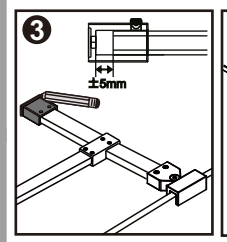

C-2

ES7510
ES7525
ES7534
ES7546