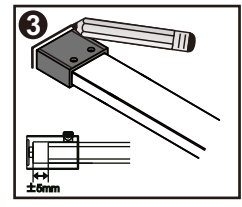

C-2

ES7510
ES7525
ES7534
ES7546

ES7210
ES7225
ES7234
ES7246
ES7257
ES7268

C-4

C-3