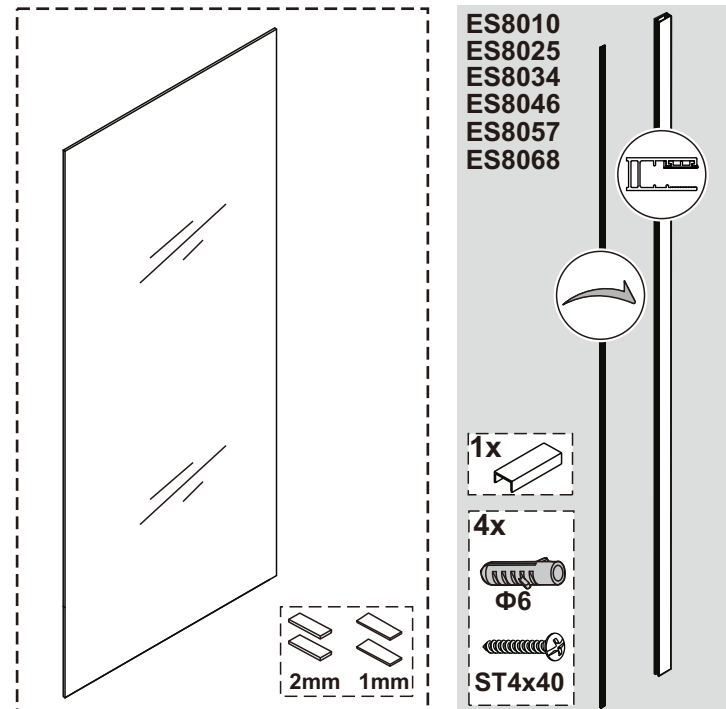

# montážní návod / installation instruction

ES1030/ES1040/ES1050/ES1060  
 ES1070/ES1080/ES1090/ES1010/  
 ES1011/ES1012/ES1013/ES1014/ES1015  
 ES1170/ES1180/ES1190/ES1110/  
 ES1111/ES1112/ES1113/ES1114/ES1115  
 ES1270/ES1280/ES1290/ES1210/  
 ES1211/ES1212/ES1213/ES1214/ES1215  
 ES1370/ES1380/ES1390/ES1310/  
 ES1311/ES1312/ES1313/ES1314/ES1315  
 ES1470/ES1480/ES1490/ES1410/  
 ES1411/ES1412/ES1413/ES1414/ES1415  
 ES1570/ES1580/ES1590/ES1510/  
 ES1511/ES1512/ES1513/ES1514/ES1515

**polysan**

Polysan s.r.o.  
 Nesměřice 52  
 285 22 Zruč nad Sázavou  
 www.polysan.cz

SIZE	B	
	Min ( mm )	Max ( mm )
300x2100	290	305
400x2100	390	405
500x2100	490	505
600x2100	590	605
700x2100	690	705
800x2100	790	805
900x2100	890	905
1000x2100	990	1005
1100x2100	1090	1105
1200x2100	1190	1205
1300x2100	1290	1305
1400x2100	1390	1405
1500x2100	1490	1505