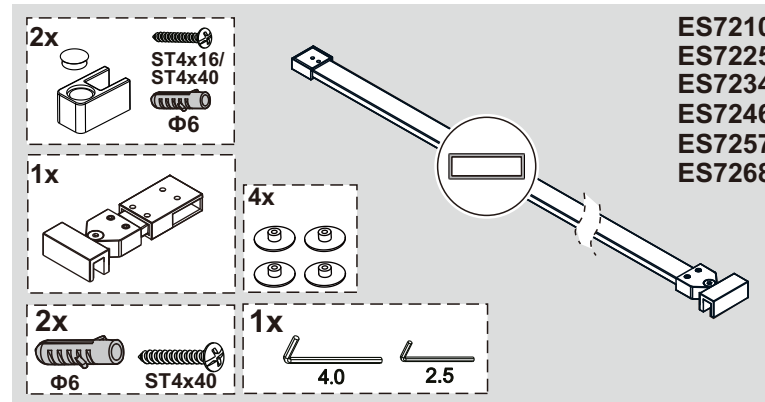

# montážní návod / installation instruction

ES1030/ES1040/ES1050/ES1060  
 ES1070/ES1080/ES1090/ES1010/  
 ES1011/ES1012/ES1013/ES1014/ES1015  
 ES1170/ES1180/ES1190/ES1110/  
 ES1111/ES1112/ES1113/ES1114/ES1115  
 ES1270/ES1280/ES1290/ES1210/  
 ES1211/ES1212/ES1213/ES1214/ES1215  
 ES1370/ES1380/ES1390/ES1310/  
 ES1311/ES1312/ES1313/ES1314/ES1315  
 ES1470/ES1480/ES1490/ES1410/  
 ES1411/ES1412/ES1413/ES1414/ES1415  
 ES1570/ES1580/ES1590/ES1510/  
 ES1511/ES1512/ES1513/ES1514/ES1515

**polysan**

Polysan s.r.o.  
 Nesměřice 52  
 285 22 Zruč nad Sázavou  
 www.polysan.cz

SIZE	B	
	Min ( mm )	Max ( mm )
300x2100	290	305
400x2100	390	405
500x2100	490	505
600x2100	590	605
700x2100	690	705
800x2100	790	805
900x2100	890	905
1000x2100	990	1005
1100x2100	1090	1105
1200x2100	1190	1205
1300x2100	1290	1305
1400x2100	1390	1405
1500x2100	1490	1505