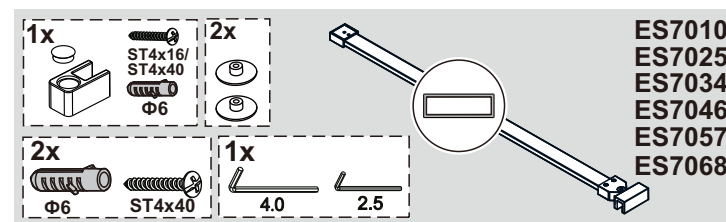

# montážní návod / installation instruction

ES1030/ES1040/ES1050/ES1060  
 ES1070/ES1080/ES1090/ES1010/  
 ES1011/ES1012/ES1013/ES1014/ES1015  
 ES1170/ES1180/ES1190/ES1110/  
 ES1111/ES1112/ES1113/ES1114/ES1115  
 ES1270/ES1280/ES1290/ES1210/  
 ES1211/ES1212/ES1213/ES1214/ES1215  
 ES1370/ES1380/ES1390/ES1310/  
 ES1311/ES1312/ES1313/ES1314/ES1315  
 ES1470/ES1480/ES1490/ES1410/  
 ES1411/ES1412/ES1413/ES1414/ES1415  
 ES1570/ES1580/ES1590/ES1510/  
 ES1511/ES1512/ES1513/ES1514/ES1515

**polysan**

Polysan s.r.o.  
 Nesměřice 52  
 285 22 Zruč nad Sázavou  
 www.polysan.cz

SIZE	B	
	Min ( mm )	Max ( mm )
300x2100	290	305
400x2100	390	405
500x2100	490	505
600x2100	590	605
700x2100	690	705
800x2100	790	805
900x2100	890	905
1000x2100	990	1005
1100x2100	1090	1105
1200x2100	1190	1205
1300x2100	1290	1305
1400x2100	1390	1405
1500x2100	1490	1505