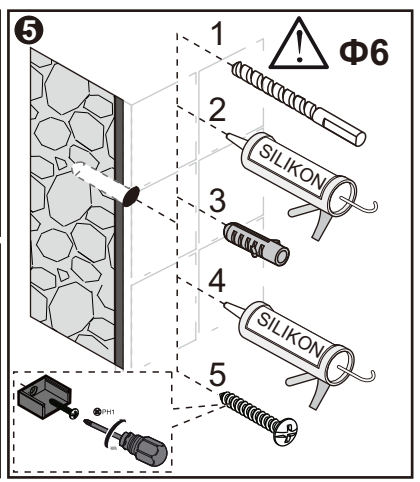

C-2

ES7510
ES7525
ES7534
ES7546