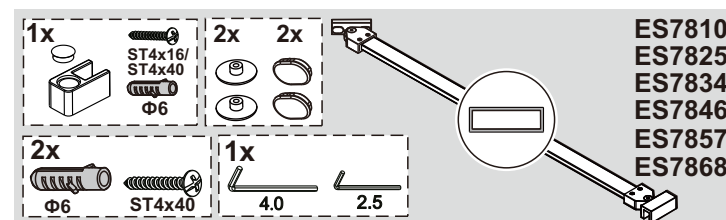

# montážní návod / installation instruction

ES1030/ES1040/ES1050/ES1060  
 ES1070/ES1080/ES1090/ES1010/  
 ES1011/ES1012/ES1013/ES1014/ES1015  
 ES1170/ES1180/ES1190/ES1110/  
 ES1111/ES1112/ES1113/ES1114/ES1115  
 ES1270/ES1280/ES1290/ES1210/  
 ES1211/ES1212/ES1213/ES1214/ES1215  
 ES1370/ES1380/ES1390/ES1310/  
 ES1311/ES1312/ES1313/ES1314/ES1315  
 ES1470/ES1480/ES1490/ES1410/  
 ES1411/ES1412/ES1413/ES1414/ES1415  
 ES1570/ES1580/ES1590/ES1510/  
 ES1511/ES1512/ES1513/ES1514/ES1515

**polysan**

Polysan s.r.o.  
 Nesměřice 52  
 285 22 Zruč nad Sázavou  
 www.polysan.cz

SIZE	B	
	Min ( mm )	Max ( mm )
300x2100	290	305
400x2100	390	405
500x2100	490	505
600x2100	590	605
700x2100	690	705
800x2100	790	805
900x2100	890	905
1000x2100	990	1005
1100x2100	1090	1105
1200x2100	1190	1205
1300x2100	1290	1305
1400x2100	1390	1405
1500x2100	1490	1505