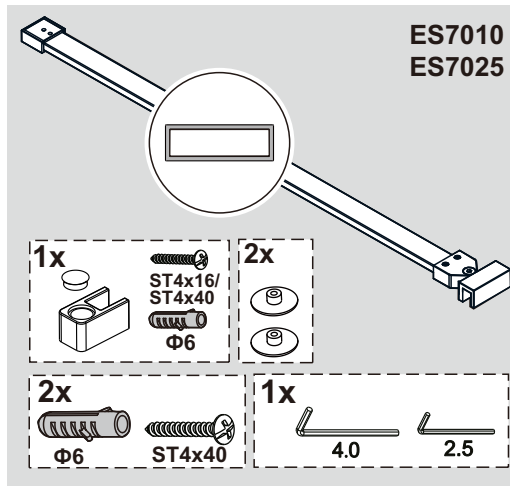

# montážní návod / installation instruction

ES3A70/ES3A70B/  
ES3A80/ES3A80B/  
ES3A90/ES3A90B/  
ES3A10/ES3A10B/  
ES3A12/ES3A12B

ES3B30/ES3B30B/  
ES3B40/ES3B40B/  
ES3B50/ES3B50B/  
ES3B60/ES3B60B

**polysan**

Polysan s.r.o.  
Nesměřice 52  
285 22 Zruč nad Sázavou  
www.polysan.cz

ES3A-L/R	ES3B-L/R	A	B	C
ES3A70	ES3B-30	685-700	985-1000	314
ES3A80	ES3B-30	785-800	1085-1100	314
ES3A90	ES3B-30	885-900	1185-1200	314
ES3A10	ES3B-30	985-1000	1285-1300	314
ES3A12	ES3B-30	1185-1200	1485-1500	314
ES3A70	ES3B-40	685-700	1085-1100	414
ES3A80	ES3B-40	785-800	1185-1200	414
ES3A90	ES3B-40	885-900	1285-1300	414
ES3A10	ES3B-40	985-1000	1385-1400	414
ES3A12	ES3B-40	1185-1200	1585-1600	414
ES3A70	ES3B-50	685-700	1185-1200	514
ES3A80	ES3B-50	785-800	1285-1300	514
ES3A90	ES3B-50	885-900	1385-1400	514
ES3A10	ES3B-50	985-1000	1485-1500	514
ES3A12	ES3B-50	1185-1200	1685-1700	514
ES3A70	ES3B-60	685-700	1285-1300	614
ES3A80	ES3B-60	785-800	1385-1400	614
ES3A90	ES3B-60	885-900	1485-1500	614
ES3A10	ES3B-60	985-1000	1585-1600	614
ES3A12	ES3B-50	1185-1200	1785-1800	614