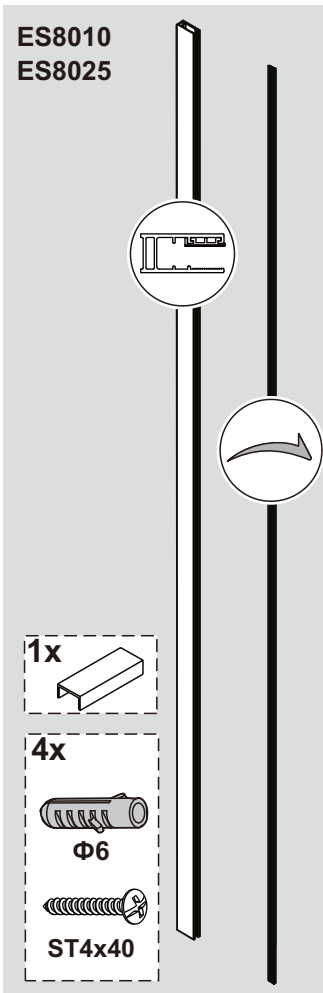

# montážní návod / installation instruction

ES3A70/ES3A70B/  
ES3A80/ES3A80B/  
ES3A90/ES3A90B/  
ES3A10/ES3A10B/  
ES3A12/ES3A12B

ES3B30/ES3B30B/  
ES3B40/ES3B40B/  
ES3B50/ES3B50B/  
ES3B60/ES3B60B

**polysan**

Polysan s.r.o.  
Nesměřice 52  
285 22 Zruč nad Sázavou  
www.polysan.cz

ES3A-L/R	ES3B-L/R	A	B	C
ES3A70	ES3B-30	685-700	985-1000	314
ES3A80	ES3B-30	785-800	1085-1100	314
ES3A90	ES3B-30	885-900	1185-1200	314
ES3A10	ES3B-30	985-1000	1285-1300	314
ES3A12	ES3B-30	1185-1200	1485-1500	314
ES3A70	ES3B-40	685-700	1085-1100	414
ES3A80	ES3B-40	785-800	1185-1200	414
ES3A90	ES3B-40	885-900	1285-1300	414
ES3A10	ES3B-40	985-1000	1385-1400	414
ES3A12	ES3B-40	1185-1200	1585-1600	414
ES3A70	ES3B-50	685-700	1185-1200	514
ES3A80	ES3B-50	785-800	1285-1300	514
ES3A90	ES3B-50	885-900	1385-1400	514
ES3A10	ES3B-50	985-1000	1485-1500	514
ES3A12	ES3B-50	1185-1200	1685-1700	514
ES3A70	ES3B-60	685-700	1285-1300	614
ES3A80	ES3B-60	785-800	1385-1400	614
ES3A90	ES3B-60	885-900	1485-1500	614
ES3A10	ES3B-60	985-1000	1585-1600	614
ES3A12	ES3B-50	1185-1200	1785-1800	614

A

C1

+  
ES7010  
ES7025

OR

C2

+  
ES7810  
ES7825

B

+  
ES8010  
ES8025