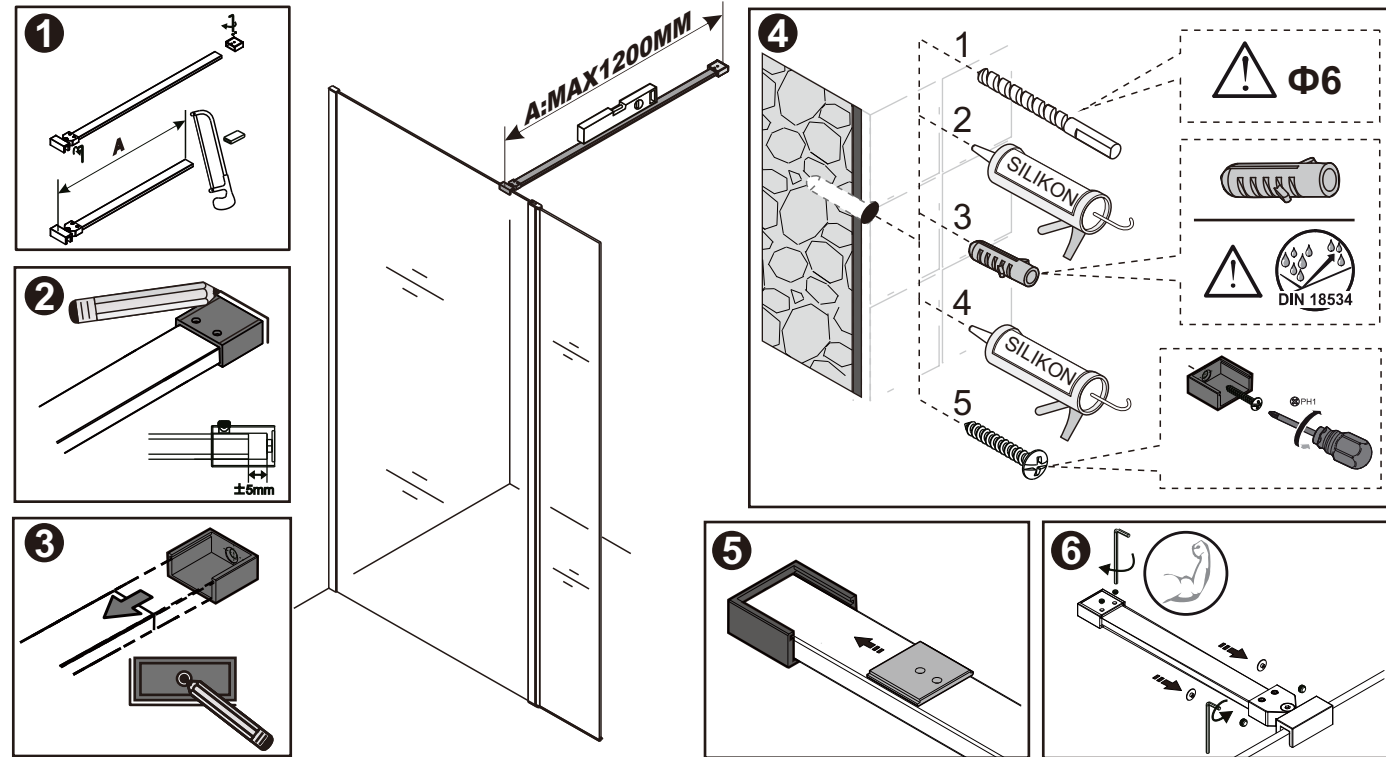

C1

+
ES7010
ES7025