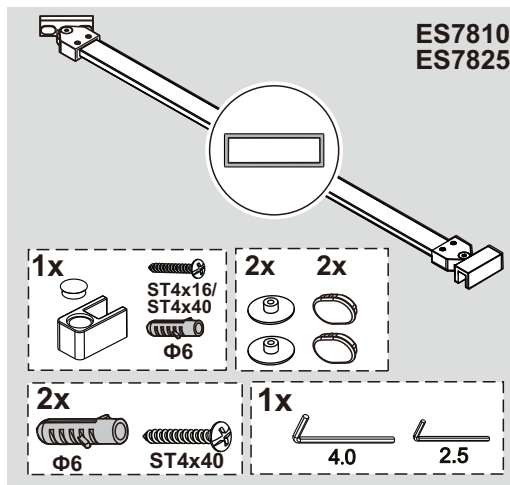

# montážní návod / installation instruction

ES3A70/ES3A70B/  
ES3A80/ES3A80B/  
ES3A90/ES3A90B/  
ES3A10/ES3A10B/  
ES3A12/ES3A12B

ES3B30/ES3B30B/  
ES3B40/ES3B40B/  
ES3B50/ES3B50B/  
ES3B60/ES3B60B

**polysan**

Polysan s.r.o.  
Nesměřice 52  
285 22 Zruč nad Sázavou  
www.polysan.cz

ES3A-L/R	ES3B-L/R	A	B	C
ES3A70	ES3B-30	685-700	985-1000	314
ES3A80	ES3B-30	785-800	1085-1100	314
ES3A90	ES3B-30	885-900	1185-1200	314
ES3A10	ES3B-30	985-1000	1285-1300	314
ES3A12	ES3B-30	1185-1200	1485-1500	314
ES3A70	ES3B-40	685-700	1085-1100	414
ES3A80	ES3B-40	785-800	1185-1200	414
ES3A90	ES3B-40	885-900	1285-1300	414
ES3A10	ES3B-40	985-1000	1385-1400	414
ES3A12	ES3B-40	1185-1200	1585-1600	414
ES3A70	ES3B-50	685-700	1185-1200	514
ES3A80	ES3B-50	785-800	1285-1300	514
ES3A90	ES3B-50	885-900	1385-1400	514
ES3A10	ES3B-50	985-1000	1485-1500	514
ES3A12	ES3B-50	1185-1200	1685-1700	514
ES3A70	ES3B-60	685-700	1285-1300	614
ES3A80	ES3B-60	785-800	1385-1400	614
ES3A90	ES3B-60	885-900	1485-1500	614
ES3A10	ES3B-60	985-1000	1585-1600	614
ES3A12	ES3B-50	1185-1200	1785-1800	614