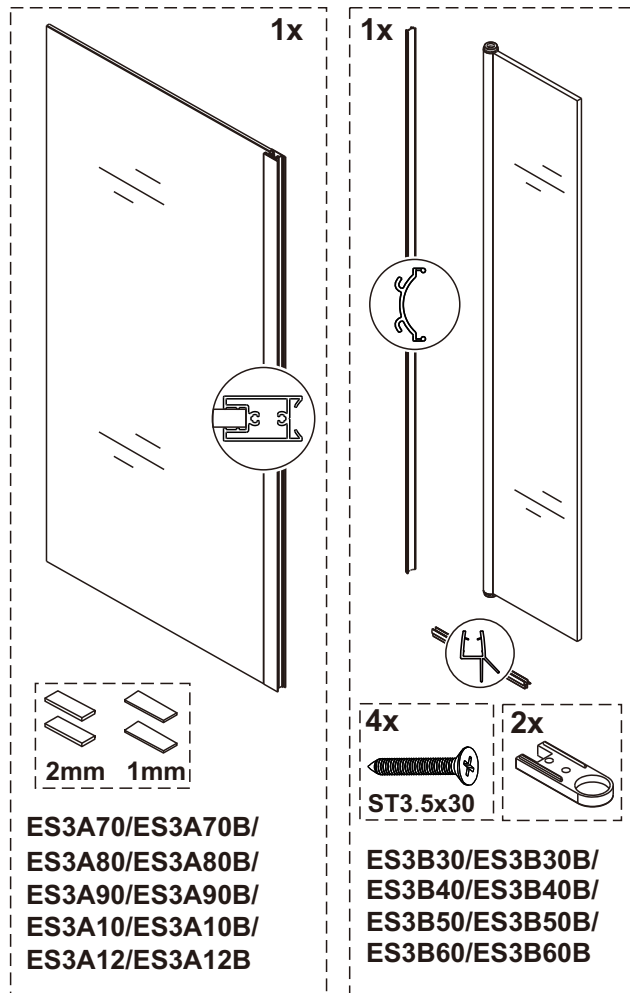

# montážní návod / installation instruction

ES3A70/ES3A70B/  
ES3A80/ES3A80B/  
ES3A90/ES3A90B/  
ES3A10/ES3A10B/  
ES3A12/ES3A12B

ES3B30/ES3B30B/  
ES3B40/ES3B40B/  
ES3B50/ES3B50B/  
ES3B60/ES3B60B

**polysan**

Polysan s.r.o.  
Nesměřice 52  
285 22 Zruč nad Sázavou  
www.polysan.cz

ES3A-L/R	ES3B-L/R	A	B	C
ES3A70	ES3B-30	685-700	985-1000	314
ES3A80	ES3B-30	785-800	1085-1100	314
ES3A90	ES3B-30	885-900	1185-1200	314
ES3A10	ES3B-30	985-1000	1285-1300	314
ES3A12	ES3B-30	1185-1200	1485-1500	314
ES3A70	ES3B-40	685-700	1085-1100	414
ES3A80	ES3B-40	785-800	1185-1200	414
ES3A90	ES3B-40	885-900	1285-1300	414
ES3A10	ES3B-40	985-1000	1385-1400	414
ES3A12	ES3B-40	1185-1200	1585-1600	414
ES3A70	ES3B-50	685-700	1185-1200	514
ES3A80	ES3B-50	785-800	1285-1300	514
ES3A90	ES3B-50	885-900	1385-1400	514
ES3A10	ES3B-50	985-1000	1485-1500	514
ES3A12	ES3B-50	1185-1200	1685-1700	514
ES3A70	ES3B-60	685-700	1285-1300	614
ES3A80	ES3B-60	785-800	1385-1400	614
ES3A90	ES3B-60	885-900	1485-1500	614
ES3A10	ES3B-60	985-1000	1585-1600	614
ES3A12	ES3B-50	1185-1200	1785-1800	614